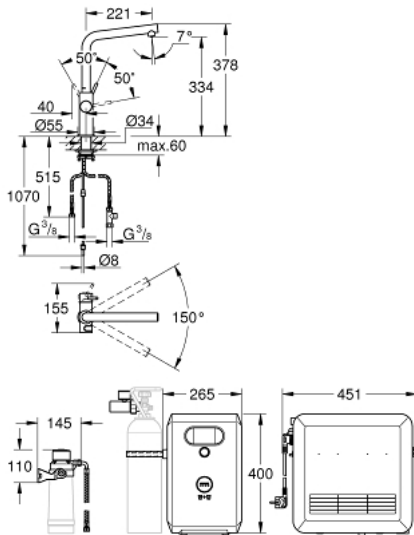

31 347 003 GROHE BLUE PROFESSIONAL L-TUD SÆT

PRODUKTBESKRIVELSE (1/2)

- Farve: Krom
- bestående af:
  - etgrebsarmatur med filterfunktion
  - Ethulsmontage
  - L-tud
- trykknapper for 3 forskellige typer af filtreret og afkølet vand til bordet
- stille, letbrusende, brusende
- GROHE Long-Life Shine-krombelægning
- GROHE SilkMove 28mm keramisk patron
- med svingtud
- svingfelt 150°
- separate indvendige vandveje til filtreret og ufiltreret vand
- Fleksible tilslutningsslanger 3/8"
- GROHE Blue Professional køler
- leverer 12 liter kølet vand med brus i timen
- farvedisplay med tryk- og drejefunktion
- 270 Watt køleenhed, 230 V, 50 Hz
- lydniveau i standby 46 dB(A)
- beskyttelsestype IP 21
- CE-godkendt
- ventilationshuller i bunden af køkkenskabet påkrævet
- software installation samt monitorering af filter og CO₂-kapacitet kan gøres via GROHE Ondus app
- push notifikationer modtages når filteret er ved at løbe tør for CO₂
- yderligere er det muligt at monitorere via GROHE Blue Professional Browser-Monitor
- med Bluetooth 4.0* og WIFI for trådløs datakommunikation
- til Apple** og Android-enheder
- Bluetooth-rækkevidde (max 10 m) varierer afhængigt af brugte materialer og vægge mellem sender og modtager
- filterhoved med fleksibel justering af vandets hårdhed
- GROHE Blue filter, CO₂-flaske og rengøringspatron inkluderes ikke og skal bestilles separat