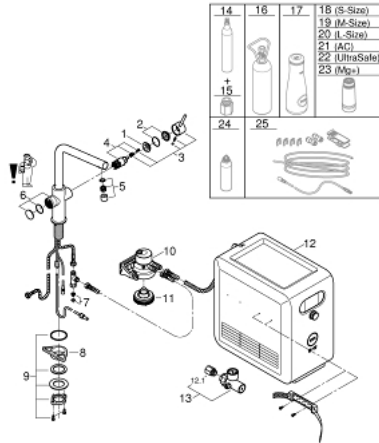

31 347 003 GROHE BLUE PROFESSIONAL L-TUD SÆT

RESERVEDELE , marts 2017 – now

- 1: Befæstigelsesring (Bestillingsnummer 07419000)
 - 2: Kappe (Bestillingsnummer 46581000)
 - 3: Greb (Bestillingsnummer 46957000)
 - 4: Patron (Bestillingsnummer 46580000)
 - 5: Perlator (Bestillingsnummer 48194000)
 - 6: Styreenhed (Bestillingsnummer 46958000)
 - 7: Si til håndbruser (Bestillingsnummer 47576000)
 - 8: Stabiliseringsplade til under køkkenbord plade (Bestillingsnummer 05334000)
 - 9: Monteringssæt (Bestillingsnummer 48384000)
 - 10: Filterhoved (Bestillingsnummer 64508001)
 - 11: Køle- og kulsyre-aggregat (Bestillingsnummer 40554001)
 - 12: Trykindikator (Bestillingsnummer 46717000)
 - 12.1: CO₂ adapter (Bestillingsnummer 40962000)
 - 13: Start sæt 425 g CO₂ Flasker (4 Stk) (Bestillingsnummer 4042000)*
 - 14: CO₂ adapter (Bestillingsnummer 40962000)*
 - 15: Start sæt 2kg CO₂ Flasker (Bestillingsnummer 40423000)*
 - 16: Glas karaffel (Bestillingsnummer 40405000)*
 - 17: Filterstørrelse S (Bestillingsnummer 40404001)*
 - 18: Filter størrelse M (Bestillingsnummer 40430001)*
 - 19: Filter størrelse L (Bestillingsnummer 40412001)*
 - 20: Aktivt kulfilter (Bestillingsnummer 40547001)*
 - 21: UltraSafe filter (Bestillingsnummer 40575001)*
 - 22: Magnesium+ filter (Bestillingsnummer 40691001)*
 - 23: Rensepatron (Bestillingsnummer 40434001)*
 - 24: Adapter til rensepatron (Bestillingsnummer 40694000)*
 - 25: Forlængersæt (Bestillingsnummer 40843000)*
- * Valgfrit tilbehør