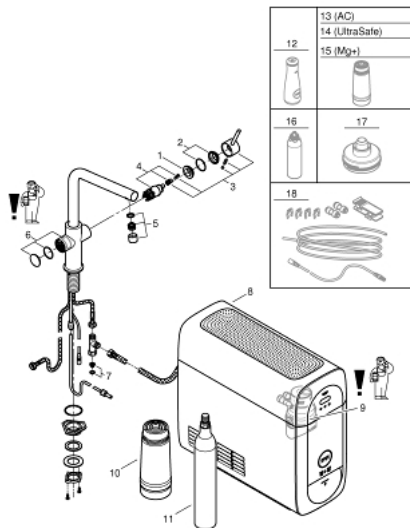

31 454 001 GROHE BLUE HOME L-TUD STARTER KIT

RESERVEDELE , april 2017 – now

- 1: Befæstigelsesring (Bestillingsnummer 07419000)
 - 2: Kappe (Bestillingsnummer 46581000)
 - 3: Greb (Bestillingsnummer 46957000)
 - 4: Patron (Bestillingsnummer 46580000)
 - 5: Perlator (Bestillingsnummer 48194000)
 - 6: Styreenhed (Bestillingsnummer 46958000)
 - 7: Si til håndbruser (Bestillingsnummer 47576000)
 - 8: Cooler (Bestillingsnummer 40711001)
 - 9: Filterhoved (Bestillingsnummer 48344000)
 - 10: Filterstørrelse S (Bestillingsnummer 40404001)
 - 11: Start sæt 425 g CO₂ Flasker (4 Stk) (Bestillingsnummer 40422000)
 - 12: Glas karaffel (Bestillingsnummer 40405000)*
 - 13: Aktivt kulfilter (Bestillingsnummer 40547001)*
 - 14: UltraSafe filter (Bestillingsnummer 40575001)*
 - 15: Magnesium+ filter (Bestillingsnummer 40691001)*
 - 16: Rensepatron (Bestillingsnummer 40434001)*
 - 17: Adapter til rensepatron (Bestillingsnummer 40694000)*
 - 18: Forlængersæt (Bestillingsnummer 40843000)*
- * Valgfrit tilbehør