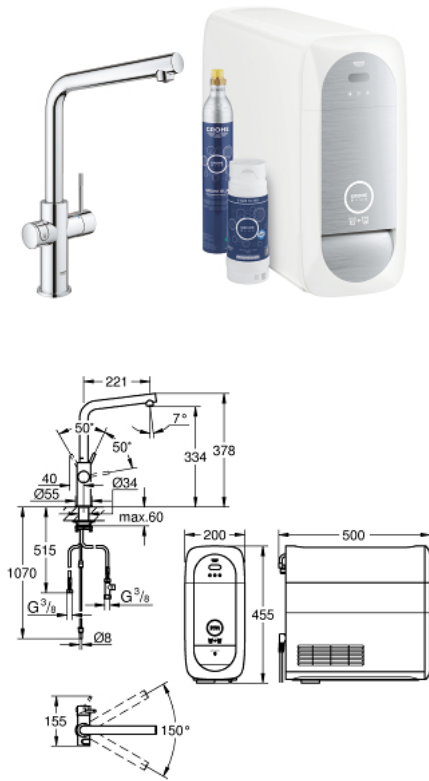

31 454 001 GROHE BLUE HOME L-TUD STARTER KIT

PRODUKTBESKRIVELSE (1/2)

- Farve: Krom
- bestående af:
 - GROHE Blue Home etgrebskøkkenarmatur med filterfunktion
 - Ethulsmontage
 - L-tud
 - trykknapper for 3 forskellige typer af filtreret og afkølet vand til bordet
 - stille, letbrusende, brusende
 - GROHE Long-Life Shine-belægning
 - GROHE SilkMove 28mm keramisk patron
- med svingtud
- svingfelt 150°
- separate indvendige vandveje til filtreret og ufiltreret vand
- Fleksible tilslutningslanger 3/8"
- GROHE Blue Home køler
- leverer 3 liter kølet vand med brus i timen
- 180 Watt køleenhed, 230 V, 50 Hz
- Lydniveau i standby 44 dB (A)
- beskyttelsestype IP 21
- CE-godkendt
- ventilationshuller i bunden af køkkenskabet påkrævet
- software installation samt monitorering af filter og CO₂-kapacitet kan gøres via GROHE Ondus app
- med Bluetooth 4.0* og WIFI for trådløs datakommunikation
- til Apple** og Android-enheder
- Bluetooth-rækkevidde (max 10 m) varierer afhængigt af brugte materialer og vægge mellem sender og modtager
- kan ændres til GROHE Blue filter størrelse S, GROHE Blue aktivt kulfilter og GROHE Blue magnesium + filter
- GROHE Blue filterstørrelse S, filterhoved med fleksibel justering af vandets hårdhed
- til brug i områder med en vandhårdhed der er højere end 9° dKH
- til brug i områder med en vandhårdhed der er lavere end 9° dKH, bestil venligst GROHEs aktive kulfilter 40 547 001