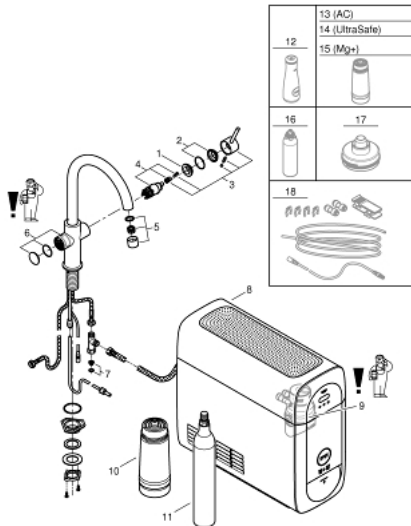

31 455 DC1 GROHE BLUE HOME C-TUD STARTER KIT

RESERVEDELE , april 2017 – now

- 1: Befæstigelsesring (Bestillingsnummer 07419000)
 - 2: Kappe (Bestillingsnummer 46581DC0)
 - 3: Greb (Bestillingsnummer 46957DC0)
 - 4: Patron (Bestillingsnummer 46580000)
 - 5: Flow Control - Red (Bestillingsnummer 48343DC0)
 - 6: Styreenhed (Bestillingsnummer 46958DC0)
 - 7: Si til håndbruser (Bestillingsnummer 47576000)
 - 8: Cooler (Bestillingsnummer 40711001)
 - 9: Filterhoved (Bestillingsnummer 48344000)
 - 10: Filterstørrelse S (Bestillingsnummer 40404001)
 - 11: Start sæt 425 g CO₂ Flasker (4 Stk) (Bestillingsnummer 40422000)
 - 12: Glas karaffel (Bestillingsnummer 40405000)*
 - 13: Aktivt kulfilter (Bestillingsnummer 40547001)*
 - 14: UltraSafe filter
(Bestillingsnummer 40575001)*
 - 15: Magnesium+ filter (Bestillingsnummer 40691001)*
 - 16: Rensepatron (Bestillingsnummer 40434001)*
 - 17: Adapter til rensepatron (Bestillingsnummer 40694000)*
 - 18: Forlængersæt (Bestillingsnummer 40843000)*
- * Valgfrit tilbehør