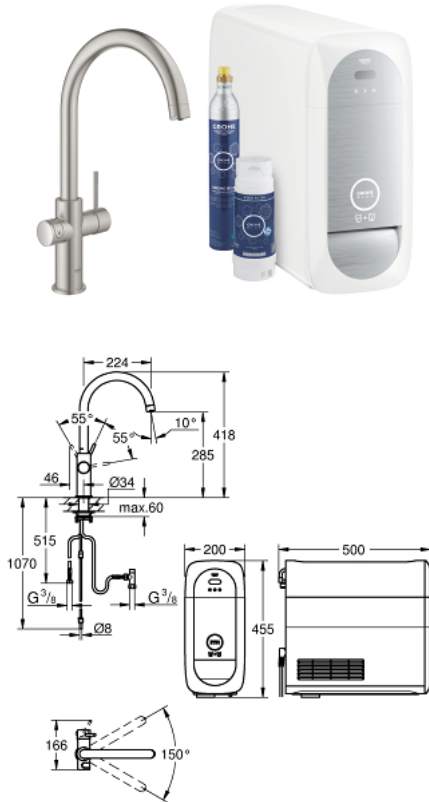

31 455 DC1 GROHE BLUE HOME C-TUD STARTER KIT

PRODUKTBESKRIVELSE (1/2)

- Farve: Supersteel
- bestående af:
 - GROHE Blue Home etgrebskøkkenarmatur med filterfunktion
 - Ethulsmontage
 - C-tud
 - trykknapper for 3 forskellige typer af filtreret og afkølet vand til bordet
 - stille, letbrusende, brusende
 - GROHE Long-Life Shine-belægning
 - GROHE SilkMove 28mm keramisk patron
- med svingtud
- svingfelt 150°
- separate indvendige vandveje til filtreret og ufiltreret vand
- Fleksible tilslutningsslanger 3/8"
- GROHE Blue Home køler
- leverer 3 liter kølet vand med brus i timen
- 180 Watt køleenhed, 230 V, 50 Hz
- Lydniveau i standby 44 dB (A)
- beskyttelsestype IP 21
- CE-godkendt
- ventilationshuller i bunden af køkkenskabet påkrævet
- software installation samt monitorering af filter og CO₂-kapacitet kan gøres via GROHE Ondus app
- med Bluetooth 4.0* og WIFI for trådløs datakommunikation
- til Apple** og Android-enheder
- Bluetooth-rækkevidde (max 10 m) varierer afhængigt af brugte materialer og vægge mellem sender og modtager
- kan ændres til GROHE Blue filter størrelse S, GROHE Blue aktivt kulfilter og GROHE Blue magnesium + filter
- GROHE Blue filterstørrelse S, filterhoved med fleksibel justering af vandets hårdhed
- til brug i områder med en vandhårdhed der er højere end 9° dKH
- til brug i områder med en vandhårdhed der er lavere end 9° dKH, bestil venligst GROHEs aktive kulfilter 40 547 001