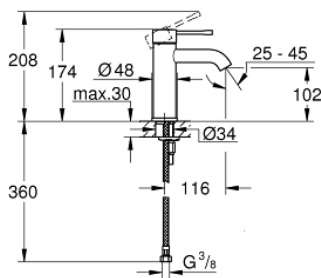

### PRODUKTBESKRIVELSE

- Farve: Børstet Hard Graphite
- Ethulsmontage
- metalgreb
- GROHE SilkMove 28mm keramisk patron
- med temperaturbegrænser
- GROHE Long-Life Shine-belægning
- GROHE Water Saving mousseur 5,7 l/min
- GROHE Aquaguide justerbar mousseur
- GROHE FastFixation Plus installationssystem
- glat krop
- Fleksible tilslutningslanger 3/8"

## 23 590 AL1 ESSENCE HÅNDVASKARMATUR

**RESERVEDELE** , november 2016 – now

1: Greb (Bestillingsnummer 46917AL0)

2: Befæstigelsesring (Bestillingsnummer 46715000)

3: Patron (Bestillingsnummer 46580000)

4: Perlator (Bestillingsnummer 48270000)