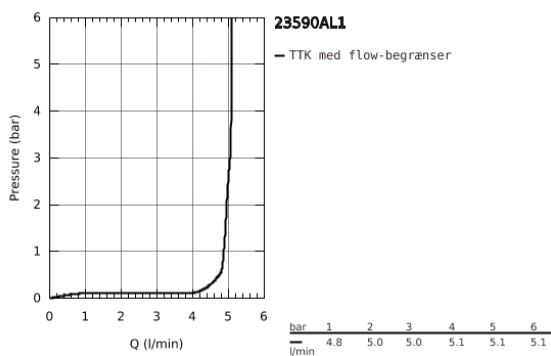

### PRODUKTBESKRIVELSE

- Farve: Børstet Hard Graphite
- Ethulsmontage
- metalgreb
- GROHE SilkMove 28mm keramisk patron
- med temperaturbegrænser
- GROHE Long-Life Shine-belægning
- GROHE Water Saving mousseur 5,7 l/min
- GROHE Aquaguide justerbar mousseur
- GROHE FastFixation Plus installationssystem
- glat krop
- Fleksible tilslutningslanger 3/8"