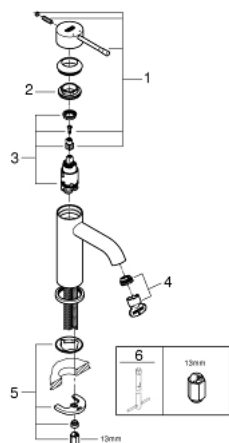

### PRODUKTBESKRIVELSE

- Farve: Børstet Hard Graphite
- Ethulsmontage
- metalgreb
- GROHE SilkMove 28mm keramisk patron
- med temperaturbegrænser
- GROHE Long-Life Shine-belægning
- GROHE Water Saving mousseur 5,7 l/min
- GROHE Aquaguide justerbar mousseur
- GROHE FastFixation Plus installationssystem
- glat krop
- Fleksible tilslutningslanger 3/8"

## 23 590 AL1 ESSENCE HÅNDVASKARMATUR

**RESERVEDELE** , november 2016 – now

1: Greb (Bestillingsnummer 46917AL0)

2: Befæstigelsesring (Bestillingsnummer 46715000)

3: Patron (Bestillingsnummer 46580000)

4: Perlator (Bestillingsnummer 48270000)