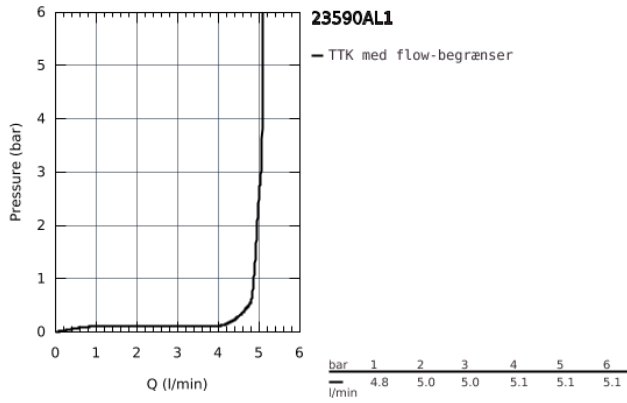

Pure Freude
an Wasser

23 590 AL1 ESSENCE HÅNDVASKARMATUR