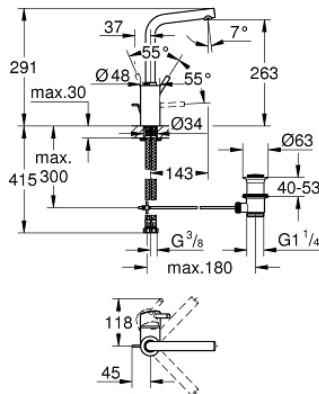

23 739 002 **CONCETTO HÅNDVASKARMATUR**

PRODUKTBESKRIVELSE

- Farve: Krom
- Ethulsmontage
- metalgreb
- GROHE SilkMove 35mm keramisk patron
- justerbar volumenbegrænser
- GROHE Long-Life Shine-krombelægning
- GROHE Water Saving mousseur 5,7 l/min
- isolerede indre vandveje - bly- og nikkelfri indeni vandhanen
- GROHE FastFixation system til hurtig montering
- med svingtud
- med vandbegrænser
- løftestang med bundventil 1 1/4"
- Fleksible tilslutningslanger 3/8"
- temperaturbegrænser kan tilvælges (46 375)
- min. tryk 1,0 bar

Pure Freude
an Wasser

23 739 002 **CONCETTO HÅNDVASKARMATUR**

23 739 002 **CONCETTO HÅNDVASKARMATUR**

RESERVEDELE , august 2017 – now

- 1: Greb (Bestillingsnummer 46754000)
 - 2: Patron (Bestillingsnummer 46374000)
 - 3: Perlator (Bestillingsnummer 64196000)
 - 4: Låsering (Bestillingsnummer 48420000)
 - 5: O-ring Ø 13,5 x Ø 2,75 til svingtud (Bestillingsnummer 0128500M)
 - 6: Styrestang (Bestillingsnummer 46739000)
 - 7: Monteringsæt til Zedra / Minta (Bestillingsnummer 46671000)
 - 8: Afløbsgarniture 1 1/4" (Bestillingsnummer 28910000)
 - 8.1: Prop (Bestillingsnummer 07182000)
 - 8.2: Kuglestang (Bestillingsnummer 07052000)
 - 9: Topnøgle (Bestillingsnummer 19332000)*
 - 10: Montagenøgle til håndvask-, bidet- og batterier (Bestillingsnummer 19017000)*
 - 11: Kuglestang (Bestillingsnummer 07341000)*
- * Valgfrit tilbehør