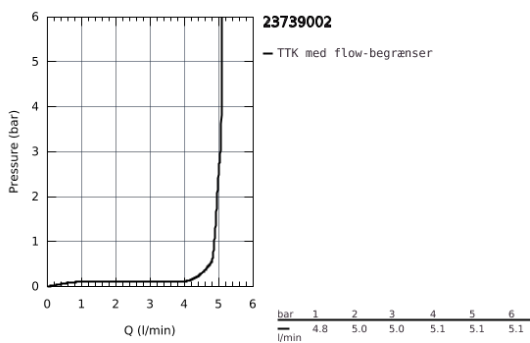

23 739 002 **CONCETTO HÅNDVASKARMATUR**

PRODUKTBESKRIVELSE

- Farve: Krom
- Ethulsmontage
- metalgreb
- GROHE SilkMove 35mm keramisk patron
- justerbar volumenbegrænser
- GROHE Long-Life Shine-krombelægning
- GROHE Water Saving mousseur 5,7 l/min
- isolerede indre vandveje - bly- og nikkelfri indeni vandhanen
- GROHE FastFixation system til hurtig montering
- med svingtud
- med vandbegrænser
- løftestang med bundventil 1 1/4"
- Fleksible tilslutningslanger 3/8"
- temperaturbegrænser kan tilvælges (46 375)
- min. tryk 1,0 bar

Pure Freude
an Wasser

23 739 002 **CONCETTO HÅNDVASKARMATUR**

23 739 002 **CONCETTO HÅNDVASKARMATUR**

RESERVEDELE , august 2017 – now

- 1: Greb (Bestillingsnummer 46754000)
 - 2: Patron (Bestillingsnummer 46374000)
 - 3: Perlator (Bestillingsnummer 64196000)
 - 4: Låsering (Bestillingsnummer 48420000)
 - 5: O-ring Ø 13,5 x Ø 2,75 til svingtud (Bestillingsnummer 0128500M)
 - 6: Styrestang (Bestillingsnummer 46739000)
 - 7: Monteringsæt til Zedra / Minta (Bestillingsnummer 46671000)
 - 8: Afløbsgarniture 1 1/4" (Bestillingsnummer 28910000)
 - 8.1: Prop (Bestillingsnummer 07182000)
 - 8.2: Kuglestang (Bestillingsnummer 07052000)
 - 9: Topnøgle (Bestillingsnummer 19332000)*
 - 10: Montagenøgle til håndvask-, bidet- og batterier (Bestillingsnummer 19017000)*
 - 11: Kuglestang (Bestillingsnummer 07341000)*
- * Valgfrit tilbehør