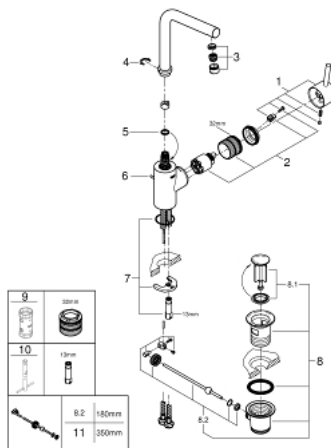

23 739 002 **CONCETTO HÅNDVASKARMATUR**

PRODUKTBESKRIVELSE

- Farve: Krom
- Ethulsmontage
- metalgreb
- GROHE SilkMove 35mm keramisk patron
- justerbar volumenbegrænser
- GROHE Long-Life Shine-krombelægning
- GROHE Water Saving mousseur 5,7 l/min
- isolerede indre vandveje - bly- og nikkelfri indeni vandhanen
- GROHE FastFixation system til hurtig montering
- med svingtud
- med vandbegrænser
- løftestang med bundventil 1 1/4"
- Fleksible tilslutningslanger 3/8"
- temperaturbegrænser kan tilvælges (46 375)
- min. tryk 1,0 bar

Pure Freude
an Wasser

23 739 002 **CONCETTO HÅNDVASKARMATUR**

23 739 002 **CONCETTO HÅNDVASKARMATUR**

RESERVEDELE , august 2017 – now

- 1: Greb (Bestillingsnummer 46754000)
 - 2: Patron (Bestillingsnummer 46374000)
 - 3: Perlator (Bestillingsnummer 64196000)
 - 4: Låsering (Bestillingsnummer 48420000)
 - 5: O-ring Ø 13,5 x Ø 2,75 til svingtud (Bestillingsnummer 0128500M)
 - 6: Styrestang (Bestillingsnummer 46739000)
 - 7: Monteringsæt til Zedra / Minta (Bestillingsnummer 46671000)
 - 8: Afløbsgarniture 1 1/4" (Bestillingsnummer 28910000)
 - 8.1: Prop (Bestillingsnummer 07182000)
 - 8.2: Kuglestang (Bestillingsnummer 07052000)
 - 9: Topnøgle (Bestillingsnummer 19332000)*
 - 10: Montagenøgle til håndvask-, bidet- og batterier (Bestillingsnummer 19017000)*
 - 11: Kuglestang (Bestillingsnummer 07341000)*
- * Valgfrit tilbehør