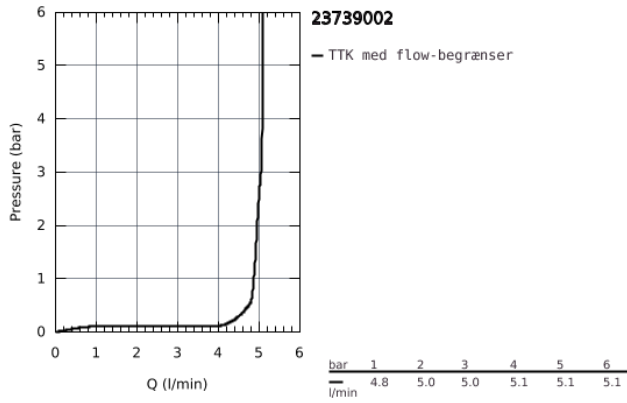

23 739 002 **CONCETTO HÅNDVASKARMATUR**

PRODUKTBESKRIVELSE

- Farve: Krom
- Ethulsmontage
- metalgreb
- GROHE SilkMove 35mm keramisk patron
- justerbar volumenbegrænser
- GROHE Long-Life Shine-krombelægning
- GROHE Water Saving mousseur 5,7 l/min
- isolerede indre vandveje - bly- og nikkelfri indeni vandhanen
- GROHE FastFixation system til hurtig montering
- med svingtud
- med vandbegrænser
- løftestang med bundventil 1 1/4"
- Fleksible tilslutningslanger 3/8"
- temperaturbegrænser kan tilvælges (46 375)
- min. tryk 1,0 bar

Pure Freude
an Wasser

23 739 002 **CONCETTO HÅNDVASKARMATUR**

23 739 002 **CONCETTO HÅNDVASKARMATUR**

RESERVEDELE , august 2017 – now

- 1: Greb (Bestillingsnummer 46754000)
 - 2: Patron (Bestillingsnummer 46374000)
 - 3: Perlator (Bestillingsnummer 64196000)
 - 4: Låsering (Bestillingsnummer 48420000)
 - 5: O-ring Ø 13,5 x Ø 2,75 til svingtud (Bestillingsnummer 0128500M)
 - 6: Styrestang (Bestillingsnummer 46739000)
 - 7: Monteringsæt til Zedra / Minta (Bestillingsnummer 46671000)
 - 8: Afløbsgarniture 1 1/4" (Bestillingsnummer 28910000)
 - 8.1: Prop (Bestillingsnummer 07182000)
 - 8.2: Kuglestang (Bestillingsnummer 07052000)
 - 9: Topnøgle (Bestillingsnummer 19332000)*
 - 10: Montagenøgle til håndvask-, bidet- og batterier (Bestillingsnummer 19017000)*
 - 11: Kuglestang (Bestillingsnummer 07341000)*
- * Valgfrit tilbehør