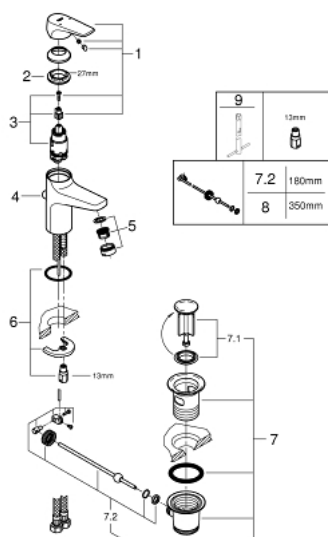

23 801 000 BAUFLOW HÅNDVASKARMATUR

PRODUKTBESKRIVELSE

- Farve: Krom
- Ethulsmontage
- metalgreb
- GROHE SilkMove 28mm keramisk patron
- med temperaturbegrænser
- GROHE Long-Life Shine-krombelægning
- GROHE Water Saving mousseur 5,7 l/min
- system til hurtig montage
- løftestang med bundventil af plast 1 1/4"
- Fleksible tilslutningslanger 3/8"

Pure Freude
an Wasser

23 801 000 BAUFLOW HÅNDVASKARMATUR

23 801 000 BAUFLOW HÅNDVASKARMATUR

RESERVEDELE , november 2016 – now

- 1: Greb (Bestillingsnummer 46701000)
- 2: Befæstigelsesring (Bestillingsnummer 46715000)
- 3: Patron (Bestillingsnummer 46580000)
- 4: Styrestang (Bestillingsnummer 06329000)
- 5: Perlator (Bestillingsnummer 48159000)
- 6: Monteringsæt til Zedra / Minta (Bestillingsnummer 46249000)
- 7: Afløbsgarniture 1 1/4" (Bestillingsnummer 28910000)
- 7.1: Prop (Bestillingsnummer 07182000)
- 7.2: Kuglestang (Bestillingsnummer 07052000)
- 8: Kuglestang (Bestillingsnummer 07341000)*
- 9: Montagenøgle til håndvask-, bidet - og batterier (Bestillingsnummer 19017000)*