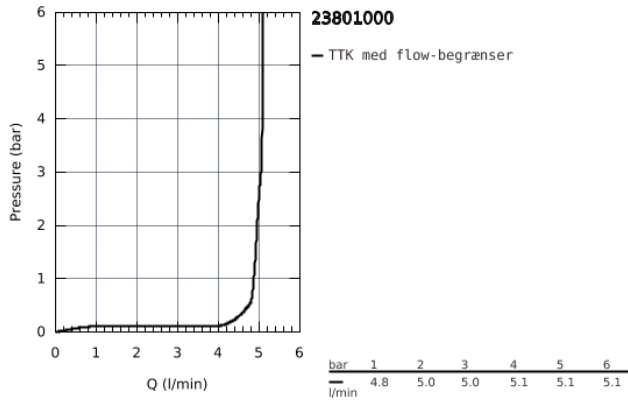

Pure Freude
an Wasser

23 801 000 BAUFLOW HÅNDVASKARMATUR