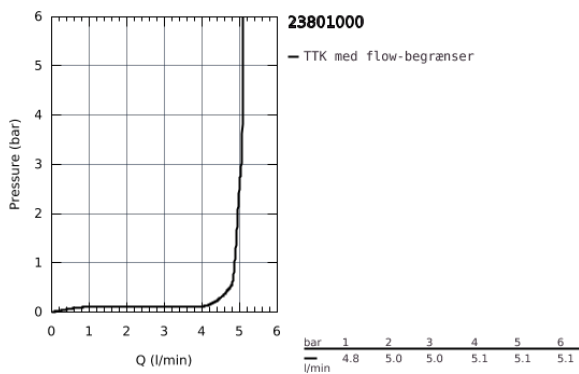

23 801 000 BAUFLOW HÅNDVASKARMATUR

PRODUKTBESKRIVELSE

- Farve: Krom
- Ethulsmontage
- metalgreb
- GROHE SilkMove 28mm keramisk patron
- med temperaturbegrænser
- GROHE Long-Life Shine-krombelægning
- GROHE Water Saving mousseur 5,7 l/min
- system til hurtig montage
- løftestang med bundventil af plast 1 1/4"
- Fleksible tilslutningslanger 3/8"