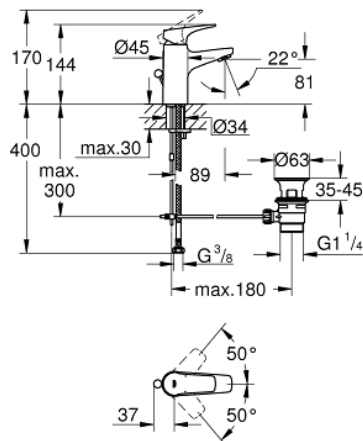

23 801 000 BAUFLOW HÅNDVASKARMATUR

PRODUKTBESKRIVELSE

- Farve: Krom
- Ethulsmontage
- metalgreb
- GROHE SilkMove 28mm keramisk patron
- med temperaturbegrænser
- GROHE Long-Life Shine-krombelægning
- GROHE Water Saving mousseur 5,7 l/min
- system til hurtig montage
- løftestang med bundventil af plast 1 1/4"
- Fleksible tilslutningslanger 3/8"

Pure Freude
an Wasser

23 801 000 BAUFLOW HÅNDVASKARMATUR

23 801 000 BAUFLOW HÅNDVASKARMATUR

RESERVEDELE , november 2016 – now

- 1: Greb (Bestillingsnummer 46701000)
- 2: Befæstigelsesring (Bestillingsnummer 46715000)
- 3: Patron (Bestillingsnummer 46580000)
- 4: Styrestang (Bestillingsnummer 06329000)
- 5: Perlator (Bestillingsnummer 48159000)
- 6: Monteringsæt til Zedra / Minta (Bestillingsnummer 46249000)
- 7: Afløbsgarniture 1 1/4" (Bestillingsnummer 28910000)
- 7.1: Prop (Bestillingsnummer 07182000)
- 7.2: Kuglestang (Bestillingsnummer 07052000)
- 8: Kuglestang (Bestillingsnummer 07341000)*
- 9: Montagenøgle til håndvask-, bidet - og batterier (Bestillingsnummer 19017000)*