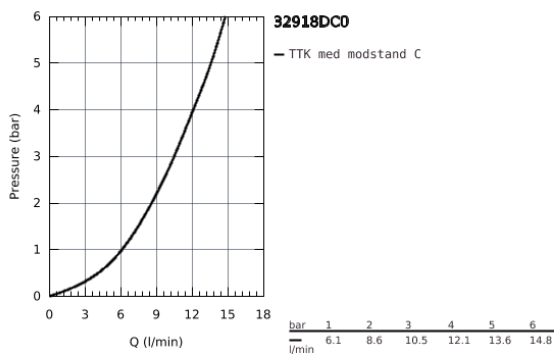

## 32 918 DC0 MINTA KØKKENARMATUR

### PRODUKTBESKRIVELSE

- Farve: Supersteel
- C-tud
- Ethulsmontage
- GROHE Long-Life Shine-belægning
- GROHE SilkMove 46mm keramisk patron
- udtrækeligt mousseurudløb
- justerbar volumenbegrænser
- med svingtud
- svingradius 360°
- integreret kontraventil
- Med kontraventil
- Fleksible tilslutningslanger 3/8"
- system til hurtig montage
- temperaturbegrænser kan tilvælges (46 308)
- min. tryk 1,0 bar