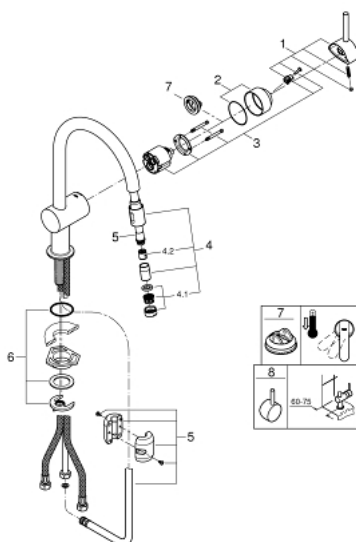

32 918 DC0 MINTA KØKKENARMATUR

RESERVEDELE , oktober 2015 – now

- 1: Greb (Bestillingsnummer 46015DC0)
- 2: Kappe (Bestillingsnummer 46025DC0)
- 3: Patron (Bestillingsnummer 46048000)
- 4: Udtræksbruser (Bestillingsnummer 46925DC0)
- 4.1: Perlator (Bestillingsnummer 13952DC0)
- 4.2: Kontraventil til termostatbatterier (Bestillingsnummer 08565000)
- 5: Bruseslange (Bestillingsnummer 48293000)
- 6: Monteringsæt til Zedra / Minta (Bestillingsnummer 46345000)
- 7: Temperaturbegrænser (Bestillingsnummer 46375000)*
- 8: Greb (Bestillingsnummer 40684DC0)*

* Valgfrit tilbehør