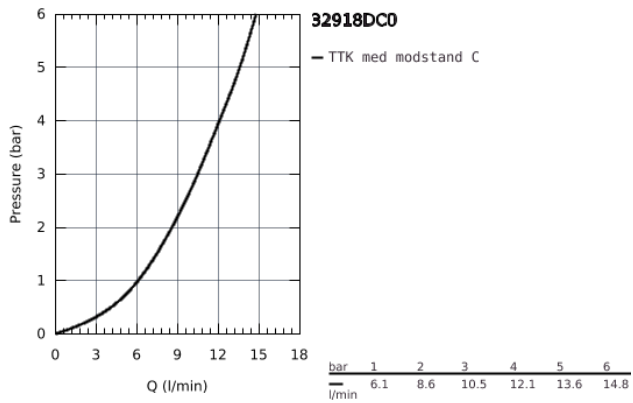

Pure Freude
an Wasser

32 918 DC0 MINTA KØKKENARMATUR