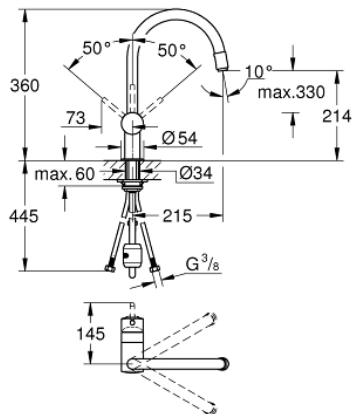

### PRODUKTBESKRIVELSE

- Farve: Supersteel
- C-tud
- Ethulsmontage
- GROHE Long-Life Shine-belægning
- GROHE SilkMove 46mm keramisk patron
- udtrækeligt mousseurudløb
- justerbar volumenbegrænser
- med svingtud
- svingradius 360°
- integreret kontraventil
- Med kontraventil
- Fleksible tilslutningslanger 3/8"
- system til hurtig montage
- temperaturbegrænser kan tilvælges (46 308)
- min. tryk 1,0 bar