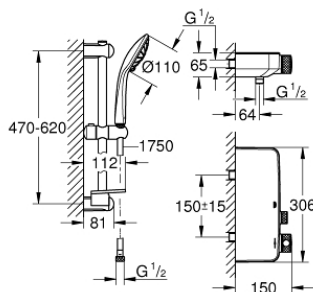

34 720 000 **GROHTHERM SMARTCONTROL TERMOSTATBATTERI TIL BRUS, DN 15 MED TILBEHØR**

PRODUKTBESKRIVELSE

- Farve: Krom
- bestående af:
 - Grotherm SmartControl Termostatbatteri til brus (34 719 000)
 - Euphoria 110 Massage brusesæt, 600 mm (27 231 001)

Pure Freude
an Wasser

34 720 000 GROHTHERM SMARTCONTROL TERMOSTATBATTERI TIL BRUS, DN 15 MED TILBEHØR

34 720 000 GROHTHERM SMARTCONTROL TERMOSTATBATTERI TIL BRUS, DN 15 MED TILBEHØR

RESERVEDELE , maj 2017 – now

- 1: Termostat compact patron 1/2" (Bestillingsnummer 47439000)
- 2: Patron (Bestillingsnummer 48297000)
- 3: Kontraventil til termostatbatterier (Bestillingsnummer 49069000)
- 4: Kontraventil til termostatbatterier (Bestillingsnummer 08565000)
- 5: Glideelement (Bestillingsnummer 48099000)
- 6: Si til håndbruser (Bestillingsnummer 0700200M)
- 7: Bruserstangholder (Bestillingsnummer 48098000)
- 8: Bruserstangholder (Bestillingsnummer 48100000)
- 9: Afstandsstykke, 8 mm (Bestillingsnummer 48051000)*
- 10: GROHE TurboStat patron 1/2" (Bestillingsnummer 47175000)*
- 11: Topnøgle (Bestillingsnummer 49059000)*