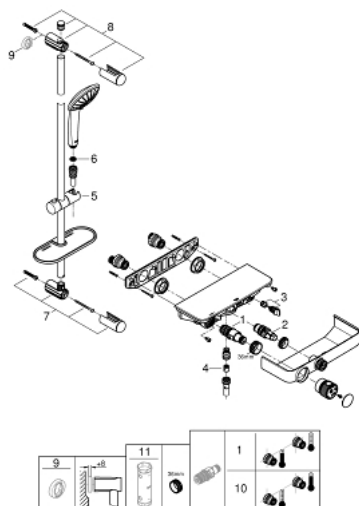

34 720 000 **GROHTHERM SMARTCONTROL TERMOSTATBATTERI TIL BRUS, DN 15 MED TILBEHØR**

PRODUKTBESKRIVELSE

- Farve: Krom
- bestående af:
 - Grotherm SmartControl Termostatbatteri til brus (34 719 000)
 - Euphoria 110 Massage brusesæt, 600 mm (27 231 001)

Pure Freude
an Wasser

34 720 000 GROHTHERM SMARTCONTROL TERMOSTATBATTERI TIL BRUS, DN 15 MED TILBEHØR

34 720 000 GROHTHERM SMARTCONTROL TERMOSTATBATTERI TIL BRUS, DN 15 MED TILBEHØR

RESERVEDELE , maj 2017 – now

- 1: Termostat compact patron 1/2" (Bestillingsnummer 47439000)
- 2: Patron (Bestillingsnummer 48297000)
- 3: Kontraventil til termostatbatterier (Bestillingsnummer 49069000)
- 4: Kontraventil til termostatbatterier (Bestillingsnummer 08565000)
- 5: Glideelement (Bestillingsnummer 48099000)
- 6: Si til håndbruser (Bestillingsnummer 0700200M)
- 7: Bruserstangholder (Bestillingsnummer 48098000)
- 8: Bruserstangholder (Bestillingsnummer 48100000)
- 9: Afstandsstykke, 8 mm (Bestillingsnummer 48051000)*
- 10: GROHE TurboStat patron 1/2" (Bestillingsnummer 47175000)*
- 11: Topnøgle (Bestillingsnummer 49059000)*