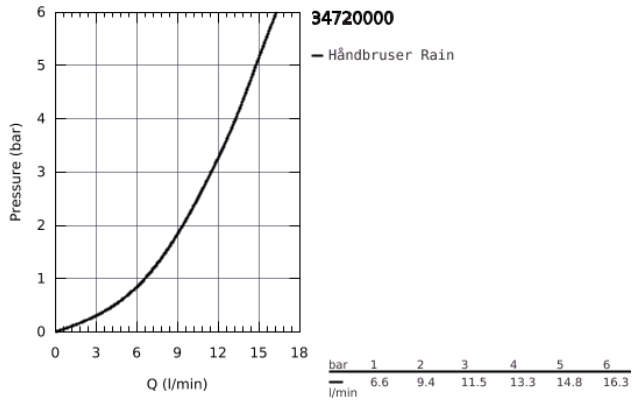

34 720 000 **GROHTHERM SMARTCONTROL TERMOSTATBATTERI TIL BRUS, DN 15 MED TILBEHØR**

PRODUKTBESKRIVELSE

- Farve: Krom
- bestående af:
 - Grotherm SmartControl Termostatbatteri til brus (34 719 000)
 - Euphoria 110 Massage brusesæt, 600 mm (27 231 001)

Pure Freude
an Wasser

34 720 000 GROHTHERM SMARTCONTROL TERMOSTATBATTERI TIL BRUS, DN 15 MED TILBEHØR

34 720 000 GROHTHERM SMARTCONTROL TERMOSTATBATTERI TIL BRUS, DN 15 MED TILBEHØR

RESERVEDELE , maj 2017 – now