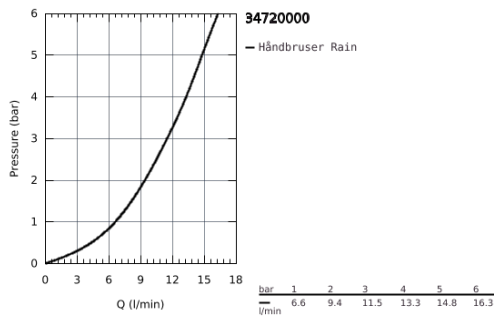

34 720 000 **GROHTHERM SMARTCONTROL TERMOSTATBATTERI TIL BRUS, DN 15 MED TILBEHØR**

PRODUKTBESKRIVELSE

- Farve: Krom
- bestående af:
 - Grotherm SmartControl Termostatbatteri til brus (34 719 000)
 - Euphoria 110 Massage brusesæt, 600 mm (27 231 001)

Pure Freude
an Wasser

34 720 000 GROHTHERM SMARTCONTROL TERMOSTATBATTERI TIL BRUS, DN 15 MED TILBEHØR

34 720 000 GROHTHERM SMARTCONTROL TERMOSTATBATTERI TIL BRUS, DN 15 MED TILBEHØR

RESERVEDELE , maj 2017 – now