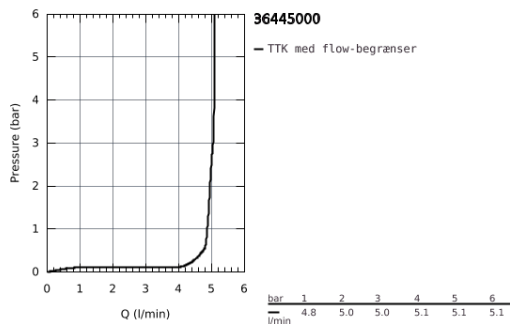

36 445 000 ESSENCE E BLANDINGSBATTERI TIL HÅNDVASK 1/2" MED INFRARØD ELEKTRONIK OG JUSTERBAR TEMPERATURBEGRÆNSER

PRODUKTBESKRIVELSE

- Farve: Krom
- med infrarød sensor til overvågning, konfiguration samt serviceformål
- 6V lithium-batteri, type CR-P2
- batteriets levetid: ca. 7 år (150 aktiveringer om dagen)
- GROHE Long-Life Shine-krombelægning
- svingfelt 0° / 150° / 360°
- laminar sprayregulator 5,0 l/min
- Fleksible tilslutningslanger 3/8"
- indbygget kontraventil
- snavssamler
- med integreret magnetventil
- eksternt batteri
- system til hurtig montage
- trindelt visning af status på batteri
- 7 forudindstillede programmer:
 - automatisk skyl
 - termisk desinfektion
 - rengøringsfunktion
 - ekstrafunktioner og specifikke indstillinger kan justeres præcist med fjernbetjening (36 407)
- CE-godkendt
- Lydklasse I efter DIN 4109
- IP 59K klassificering
- min. tryk 1,0 bar