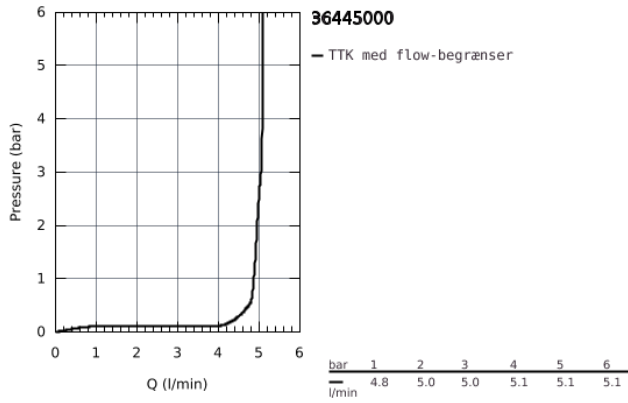

36 445 000 ESSENCE E BLANDINGSBATTERI TIL HÅNDVASK 1/2" MED INFRARØD
ELEKTRONIK OG JUSTERBAR TEMPERATURBEGRÆNSER