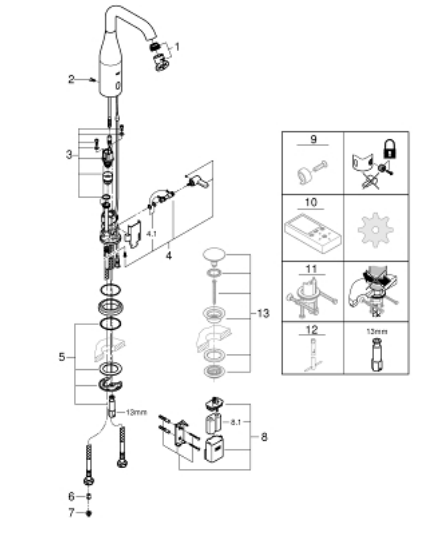

36 445 000 ESSENCE E BLANDINGSBATTERI TIL HÅNDVASK 1/2" MED INFRARØD ELEKTRONIK OG JUSTERBAR TEMPERATURBEGRÆNSER

PRODUKTBESKRIVELSE

- Farve: Krom
- med infrarød sensor til overvågning, konfiguration samt serviceformål
- 6V lithium-batteri, type CR-P2
- batteriets levetid: ca. 7 år (150 aktiveringer om dagen)
- GROHE Long-Life Shine-krombelægning
- svingfelt 0° / 150° / 360°
- laminar sprayregulator 5,0 l/min
- Fleksible tilslutningslanger 3/8"
- indbygget kontraventil
- snavssamler
- med integreret magnetventil
- eksternt batteri
- system til hurtig montage
- trindelt visning af status på batteri
- 7 forudindstillede programmer:
 - automatisk skyl
 - termisk desinfektion
 - rengøringsfunktion
 - ekstrafunktioner og specifikke indstillinger kan justeres præcist med fjernbetjening (36 407)
- CE-godkendt
- Lydklasse I efter DIN 4109
- IP 59K klassificering
- min. tryk 1,0 bar

36 445 000 ESSENCE E BLANDINGSBATTERI TIL HÅNDVASK 1/2" MED INFRARØD
ELEKTRONIK OG JUSTERBAR TEMPERATURBEGRÆNSER

36 445 000 ESSENCE E BLANDINGSBATTERI TIL HÅNDVASK 1/2" MED INFRARØD ELEKTRONIK OG JUSTERBAR TEMPERATURBEGRÆNSER

RESERVEDELE , marts 2021 – now

- 1: Stråleregulator (Bestillingsnummer 48376000)
- 2: Skruer (Bestillingsnummer 4283100M)
- 3: Magnetventil (Bestillingsnummer 42479000)
- 4: Blandingsgreb (Bestillingsnummer 42401000)
- 4.1: O-ring (Bestillingsnummer 4284000M)
- 5: Monteringssæt (Bestillingsnummer 42400000)
- 6: Kontraventil til termostatbatterier (Bestillingsnummer 4257200M)
- 7: Filter

(Bestillingsnummer 4241300M)

- 8: Batterihus (Bestillingsnummer 42393000)
 - 8.1: Batteri (Bestillingsnummer 42886000)
 - 9: Tildækket blandingsindretning (Bestillingsnummer 42408000)*
 - 10: Fjernbetjening (Bestillingsnummer 36407001)*
 - 11: Sikring mod fordrejning af armatur (Bestillingsnummer 36276000)*
 - 12: Montagenøgle til håndvask-, bidet - og batterier (Bestillingsnummer 19017000)*
 - 13: Afløbsgarniture med tryk-åben (Bestillingsnummer 65807000)*
- * Valgfrit tilbehør