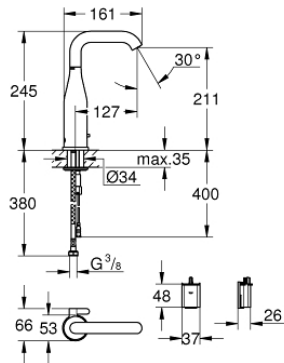

36 445 000 ESSENCE E BLANDINGSBATTERI TIL HÅNDVASK 1/2" MED INFRARØD ELEKTRONIK OG JUSTERBAR TEMPERATURBEGRÆNSER

PRODUKTBESKRIVELSE

- Farve: Krom
- med infrarød sensor til overvågning, konfiguration samt serviceformål
- 6V lithium-batteri, type CR-P2
- batteriets levetid: ca. 7 år (150 aktiveringer om dagen)
- GROHE Long-Life Shine-krombelægning
- svingfelt 0° / 150° / 360°
- laminar sprayregulator 5,0 l/min
- Fleksible tilslutningslanger 3/8"
- indbygget kontraventil
- snavssamler
- med integreret magnetventil
- eksternt batteri
- system til hurtig montage
- trindelt visning af status på batteri
- 7 forudindstillede programmer:
 - automatisk skyl
 - termisk desinfektion
 - rengøringsfunktion
 - ekstrafunktioner og specifikke indstillinger kan justeres præcist med fjernbetjening (36 407)
- CE-godkendt
- Lydklasse I efter DIN 4109
- IP 59K klassificering
- min. tryk 1,0 bar

36 445 000 ESSENCE E BLANDINGSBATTERI TIL HÅNDVASK 1/2" MED INFRARØD
ELEKTRONIK OG JUSTERBAR TEMPERATURBEGRÆNSER

36 445 000 ESSENCE E BLANDINGSBATTERI TIL HÅNDVASK 1/2" MED INFRARØD ELEKTRONIK OG JUSTERBAR TEMPERATURBEGRÆNSER

RESERVEDELE , marts 2021 – now

- 1: Stråleregulator (Bestillingsnummer 48376000)
- 2: Skruer (Bestillingsnummer 4283100M)
- 3: Magnetventil (Bestillingsnummer 42479000)
- 4: Blandingsgreb (Bestillingsnummer 42401000)
- 4.1: O-ring (Bestillingsnummer 4284000M)
- 5: Monteringssæt (Bestillingsnummer 42400000)
- 6: Kontraventil til termostatbatterier (Bestillingsnummer 4257200M)
- 7: Filter