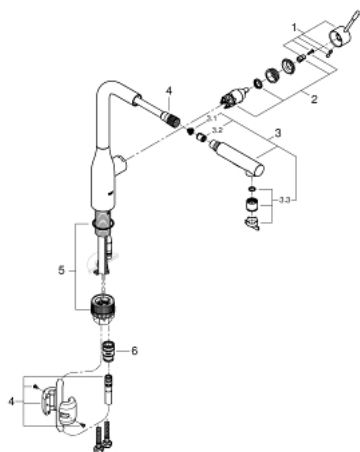

30 270 AL0 ESSENCE KØKKENARMATUR

PRODUKTBESKRIVELSE

- Farve: Børstet Hard Graphite
- højt udløb
- Ethulsmontage
- GROHE Long-Life Shine-belægning
- GROHE SilkMove 28mm keramisk patron
- mousseur
- dual udtrækspray - skifter frem og tilbage mellem alm. gennemstrømning og spray
- omskifter: laminarspray/SpeedClean bruserstråle
- automatisk tilbageskift til laminarspray
- metal spray
- med svingtud
- svingradius 360°
- integreret kontraventil
- Med kontraventil
- Fleksible tilslutningsslanger 3/8"
- integreret temperaturbegrænser
- min. tryk 1,0 bar

30 270 AL0 ESSENCE KØKKENARMATUR

30 270 AL0 ESSENCE KØKKENARMATUR

RESERVEDELE , maj 2020 – now

- 1: Greb (Bestillingsnummer 46927AL0)
- 2: Patron (Bestillingsnummer 46580000)
- 3: Udtræksbruser (Bestillingsnummer 46926AL0)
- 3.1: Si til håndbruser (Bestillingsnummer 0676800M)
- 3.2: Kontraventil til termostatbatterier (Bestillingsnummer 08565000)
- 3.3: Perlator (Bestillingsnummer 48275000)
- 4: Bruseslange (Bestillingsnummer 48293000)
- 5: Monteringssæt (Bestillingsnummer 48477000)
- 6: Kobling (Bestillingsnummer 46338000)