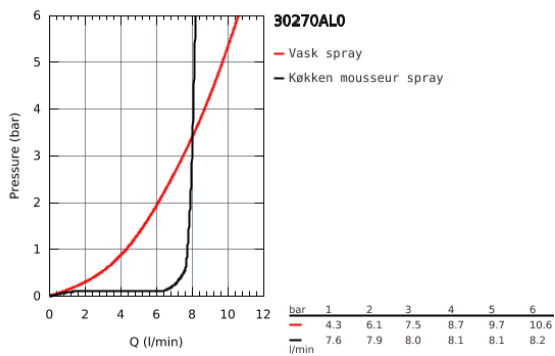

30 270 AL0 ESSENCE KØKKENARMATUR

PRODUKTBESKRIVELSE

- Farve: Børstet Hard Graphite
- højt udløb
- Ethulsmontage
- GROHE Long-Life Shine-belægning
- GROHE SilkMove 28mm keramisk patron
- mousseur
- dual udtrækspray - skifter frem og tilbage mellem alm. gennemstrømning og spray
- omskifter: laminarspray/SpeedClean bruserstråle
- automatisk tilbageskift til laminarspray
- metal spray
- med svingtud
- svingradius 360°
- integreret kontraventil
- Med kontraventil
- Fleksible tilslutningsslanger 3/8"
- integreret temperaturbegrænser
- min. tryk 1,0 bar