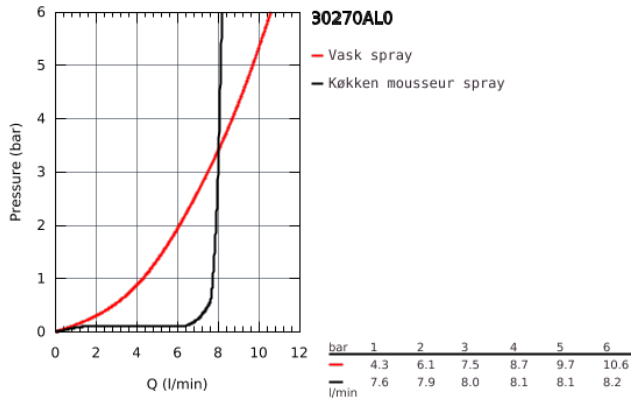

30 270 AL0 ESSENCE KØKKENARMATUR