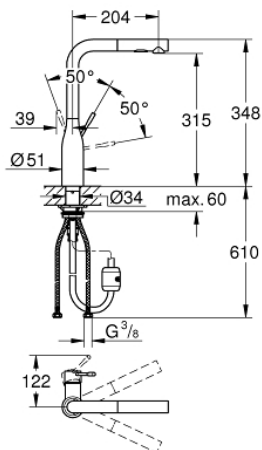

30 270 AL0 ESSENCE KØKKENARMATUR

PRODUKTBESKRIVELSE

- Farve: Børstet Hard Graphite
- højt udløb
- Ethulsmontage
- GROHE Long-Life Shine-belægning
- GROHE SilkMove 28mm keramisk patron
- mousseur
- dual udtrækspray - skifter frem og tilbage mellem alm. gennemstrømning og spray
- omskifter: laminarspray/SpeedClean bruserstråle
- automatisk tilbageskift til laminarspray
- metal spray
- med svingtud
- svingradius 360°
- integreret kontraventil
- Med kontraventil
- Fleksible tilslutningsslanger 3/8"
- integreret temperaturbegrænser
- min. tryk 1,0 bar

30 270 AL0 ESSENCE KØKKENARMATUR

30 270 AL0 ESSENCE KØKKENARMATUR

RESERVEDELE , maj 2020 – now

- 1: Greb (Bestillingsnummer 46927AL0)
- 2: Patron (Bestillingsnummer 46580000)
- 3: Udtræksbruser (Bestillingsnummer 46926AL0)
- 3.1: Si til håndbruser (Bestillingsnummer 0676800M)
- 3.2: Kontraventil til termostatbatterier (Bestillingsnummer 08565000)
- 3.3: Perlator (Bestillingsnummer 48275000)
- 4: Bruseslange (Bestillingsnummer 48293000)
- 5: Monteringssæt (Bestillingsnummer 48477000)
- 6: Kobling (Bestillingsnummer 46338000)