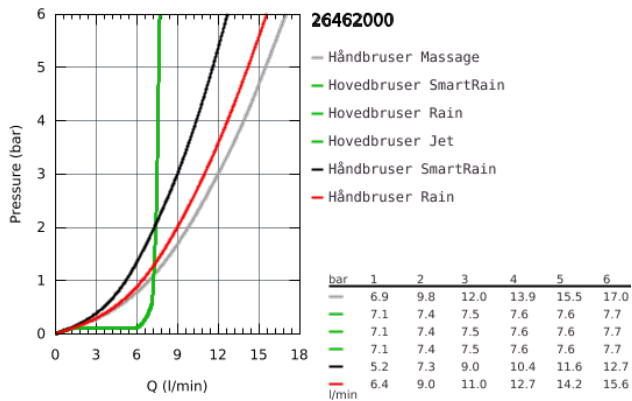

26 462 000 VITALIO JOY 260 HOVEDBRUSER 3 SPRAYS

PRODUKTBESKRIVELSE

- Farve: Krom
- Rain, SmartRain, Jet
- Ø 260 mm
- kugleled med +/- 15° vridningsvinkel
- tilslutningsgevind 1/2"
- GROHE Water Saving 9,5 l/min gennemstrømningsbegrænsner
- GROHE DreamSpray perfekt spraymønster
- GROHE Long-Life Shine-krombelægning
- SpeedClean antikalksystem
- Indvendig vandføring for længere levetid
- velegnet til gennemstrømsvarmer
- min. tryk 1,0 bar

26 462 000 **VITALIO JOY 260 HOVEDBRUSER 3 SPRAYS**

26 462 000 **VITALIO JOY 260 HOVEDBRUSER 3 SPRAYS**

RESERVEDELE , oktober 2016 – now

1: Tætning Ø18,5 x Ø12 x 2 (Bestillingsnummer 0138900M)

2: Si til håndbruser (Bestillingsnummer 48007000)