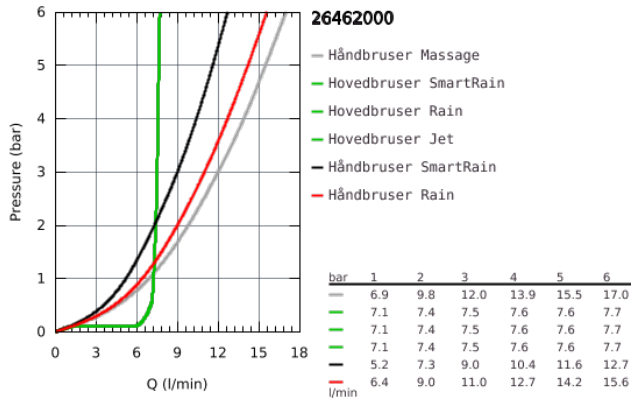

26 462 000 VITALIO JOY 260 HOVEDBRUSER 3 SPRAYS

PRODUKTBESKRIVELSE

- Farve: Krom
- Rain, SmartRain, Jet
- Ø 260 mm
- kugleled med +/- 15° vridningsvinkel
- tilslutningsgevind 1/2"
- GROHE Water Saving 9,5 l/min gennemstrømningsbegrænsner
- GROHE DreamSpray perfekt spraymønster
- GROHE Long-Life Shine-krombelægning
- SpeedClean antikalksystem
- Indvendig vandføring for længere levetid
- velegnet til gennemstrømsvarmer
- min. tryk 1,0 bar

26 462 000 **VITALIO JOY 260 HOVEDBRUSER 3 SPRAYS**

26 462 000 **VITALIO JOY 260 HOVEDBRUSER 3 SPRAYS**

RESERVEDELE , oktober 2016 – now

1: Tætning Ø18,5 x Ø12 x 2 (Bestillingsnummer 0138900M)

2: Si til håndbruser (Bestillingsnummer 48007000)