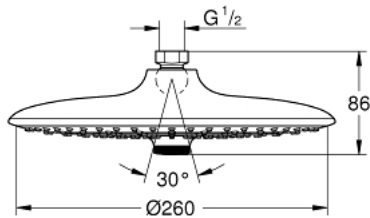

26 462 000 VITALIO JOY 260 HOVEDBRUSER 3 SPRAYS

PRODUKTBESKRIVELSE

- Farve: Krom
- Rain, SmartRain, Jet
- Ø 260 mm
- kugleled med +/- 15° vridningsvinkel
- tilslutningsgevind 1/2"
- GROHE Water Saving 9,5 l/min gennemstrømningsbegrænsner
- GROHE DreamSpray perfekt spraymønster
- GROHE Long-Life Shine-krombelægning
- SpeedClean antikalksystem
- Indvendig vandføring for længere levetid
- velegnet til gennemstrømsvarmer
- min. tryk 1,0 bar

26 462 000 **VITALIO JOY 260 HOVEDBRUSER 3 SPRAYS**

26 462 000 **VITALIO JOY 260 HOVEDBRUSER 3 SPRAYS**

RESERVEDELE , oktober 2016 – now

1: Tætning Ø18,5 x Ø12 x 2 (Bestillingsnummer 0138900M)

2: Si til håndbruser (Bestillingsnummer 48007000)