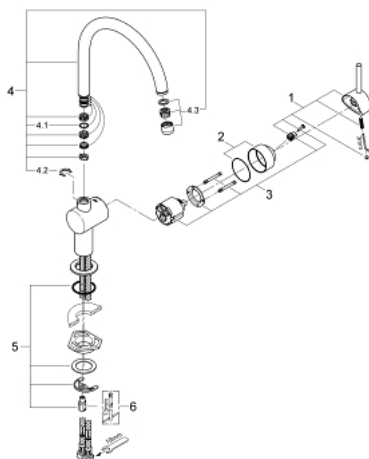

### PRODUKTBESKRIVELSE

- Farve: Supersteel
- C-tud
- Ethulsmontage
- GROHE Long-Life Shine-belægning
- GROHE SilkMove 46mm keramisk patron
- justerbar volumenbegrænser
- med svingtud
- justérbar svingfelt (0°, 150°, 360°)
- Fleksible tilslutningslanger 3/8"
- presforskruning 3/8"
- system til hurtig montage
- temperaturbegrænser kan tilvælges (46 308)

### RESERVEDELE , marts 2004 – now

- 1: Greb (Bestillingsnummer 46015DC0)
- 2: Kappe (Bestillingsnummer 46025DC0)
- 3: Patron (Bestillingsnummer 46048000)
- 4: tud (Bestillingsnummer 13043DC0)
- 4.1: O-ring Ø 13,5 x Ø 2,75 til svingtud (Bestillingsnummer 0128500M)
- 4.2: Låsering (Bestillingsnummer 0485300M)
- 4.3: Perlator (Bestillingsnummer 13928DC0)
- 5: Monteringsæt til Zedra / Minta (Bestillingsnummer 46249000)
- 6: Montagenøgle til håndvask-, bidet - og batterier (Bestillingsnummer 19017000)\*