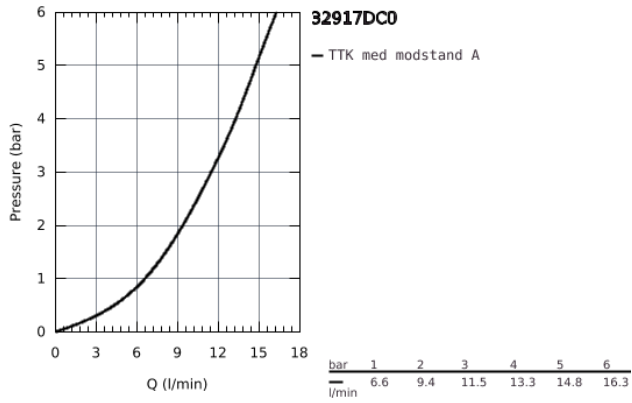

Pure Freude
an Wasser

32 917 DC0 MINTA KØKKENARMATUR