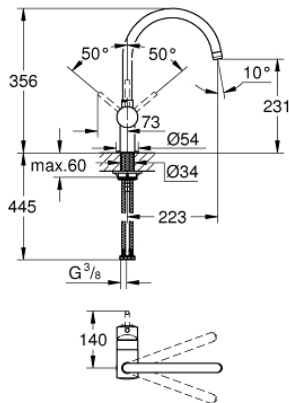

### PRODUKTBESKRIVELSE

- Farve: Supersteel
- C-tud
- Ethulsmontage
- GROHE Long-Life Shine-belægning
- GROHE SilkMove 46mm keramisk patron
- justerbar volumenbegrænser
- med svingtud
- justérbar svingfelt (0°, 150°, 360°)
- Fleksible tilslutningslanger 3/8"
- presforskruning 3/8"
- system til hurtig montage
- temperaturbegrænser kan tilvælges (46 308)

### RESERVEDELE , marts 2004 – now

- 1: Greb (Bestillingsnummer 46015DC0)
- 2: Kappe (Bestillingsnummer 46025DC0)
- 3: Patron (Bestillingsnummer 46048000)
- 4: tud (Bestillingsnummer 13043DC0)
- 4.1: O-ring Ø 13,5 x Ø 2,75 til svingtud (Bestillingsnummer 0128500M)
- 4.2: Låsering (Bestillingsnummer 0485300M)
- 4.3: Perlator (Bestillingsnummer 13928DC0)
- 5: Monteringsæt til Zedra / Minta (Bestillingsnummer 46249000)
- 6: Montagenøgle til håndvask-, bidet - og batterier (Bestillingsnummer 19017000)\*