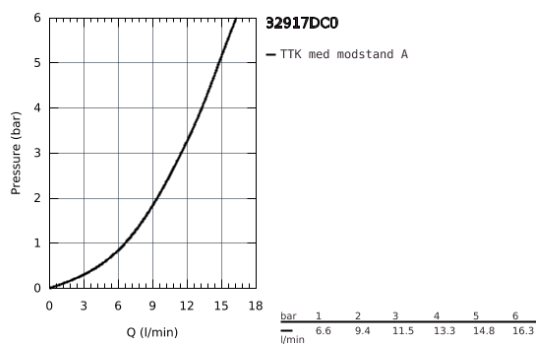

## 32 917 DC0 MINTA KØKKENARMATUR

### PRODUKTBESKRIVELSE

- Farve: Supersteel
- C-tud
- Ethulsmontage
- GROHE Long-Life Shine-belægning
- GROHE SilkMove 46mm keramisk patron
- justerbar volumenbegrænser
- med svingtud
- justérbar svingfelt (0°, 150°, 360°)
- Fleksible tilslutningslanger 3/8"
- presforskruning 3/8"
- system til hurtig montage
- temperaturbegrænser kan tilvælges (46 308)