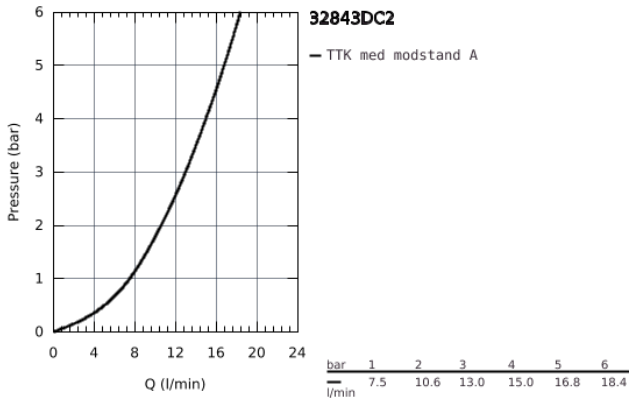

32 843 DC2 EUROSART COSMOPOLITAN KØKKENARMATUR

PRODUKTBESKRIVELSE

- Farve: Supersteel
- højt udløb
- Ethulsmontage
- GROHE Long-Life Shine-belægning
- GROHE SilkMove 35mm keramisk patron
- isolerede indre vandveje - bly- og nikkefri indeni vandhanen
- mousseur
- justerbar volumenbegrænser
- med svingtud
- valgfrit drejebare område for tud: 0° / 150°
- Fleksible tilslutningslanger 3/8"
-

32 843 DC2 EUROSMART COSMOPOLITAN KØKKENARMATUR

32 843 DC2 EUROSART COSMOPOLITAN KØKKENARMATUR

RESERVEDELE , april 2020 – now

- 1: Greb (Bestillingsnummer 46683DC0)
 - 2: Perlator (Bestillingsnummer 48418DC0)
 - 3: Patron (Bestillingsnummer 46374000)
 - 4: Monteringssæt (Bestillingsnummer 48477000)
 - 5: Topnøgle (Bestillingsnummer 19332000)*
- * Valgfrit tilbehør