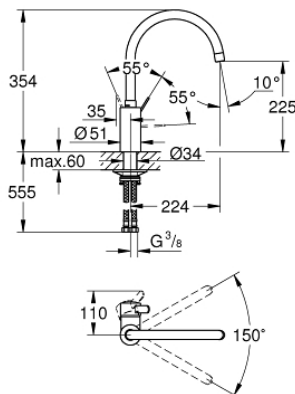

32 843 DC2 EUROSART COSMOPOLITAN KØKKENARMATUR

PRODUKTBESKRIVELSE

- Farve: Supersteel
- højt udløb
- Ethulsmontage
- GROHE Long-Life Shine-belægning
- GROHE SilkMove 35mm keramisk patron
- isolerede indre vandveje - bly- og nikkefri indeni vandhanen
- mousseur
- justerbar volumenbegrænser
- med svingtud
- valgfrit drejebare område for tud: 0° / 150°
- Fleksible tilslutningslanger 3/8"
-

32 843 DC2 EUROSMART COSMOPOLITAN KØKKENARMATUR

32 843 DC2 EUROSART COSMOPOLITAN KØKKENARMATUR

RESERVEDELE , april 2020 – now

- 1: Greb (Bestillingsnummer 46683DC0)
 - 2: Perlator (Bestillingsnummer 48418DC0)
 - 3: Patron (Bestillingsnummer 46374000)
 - 4: Monteringssæt (Bestillingsnummer 48477000)
 - 5: Topnøgle (Bestillingsnummer 19332000)*
- * Valgfrit tilbehør