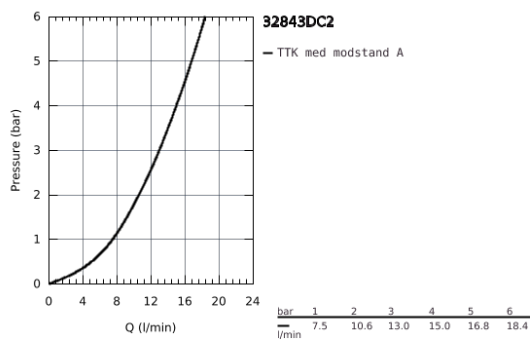

32 843 DC2 EUROSART COSMOPOLITAN KØKKENARMATUR

PRODUKTBESKRIVELSE

- Farve: Supersteel
- højt udløb
- Ethulsmontage
- GROHE Long-Life Shine-belægning
- GROHE SilkMove 35mm keramisk patron
- isolerede indre vandveje - bly- og nikkefri indeni vandhanen
- mousseur
- justerbar volumenbegrænser
- med svingtud
- valgfrit drejebare område for tud: 0° / 150°
- Fleksible tilslutningslanger 3/8"
-