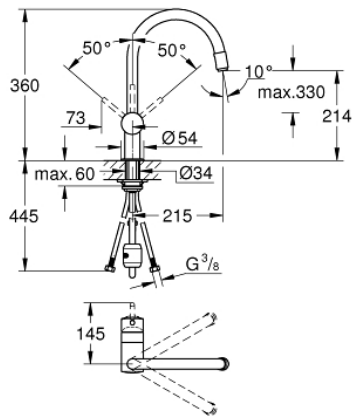

32 918 000 MINTA KØKKENARMATUR

PRODUKTBESKRIVELSE

- Farve: Krom
- C-tud
- Ethulsmontage
- GROHE Long-Life Shine-belægning
- GROHE SilkMove 46mm keramisk patron
- udtrækeligt mousseurdøb
- justerbar volumenbegrænser
- med svingtud
- svingradius 360°
- integreret kontraventil
- Med kontraventil
- Fleksible tilslutningslanger 3/8"
- system til hurtig montage
- temperaturbegrænser kan tilvælges (46 308)
- min. tryk 1,0 bar

32 918 000 MINTA KØKKENARMATUR

32 918 000 MINTA KØKKENARMATUR

RESERVEDELE , oktober 2015 – now

- 1: Greb (Bestillingsnummer 46015000)
- 2: Kappe (Bestillingsnummer 46025000)
- 3: Patron (Bestillingsnummer 46048000)
- 4: Udtræksbruser (Bestillingsnummer 46925000)
- 4.1: Perlator (Bestillingsnummer 13952000)
- 4.2: Kontraventil til termostatbatterier (Bestillingsnummer 08565000)
- 5: Bruseslange (Bestillingsnummer 48293000)
- 6: Monteringsæt til Zedra / Minta (Bestillingsnummer 46345000)
- 7: Temperaturbegrænser (Bestillingsnummer 46375000)*
- 8: Greb (Bestillingsnummer 40684000)*