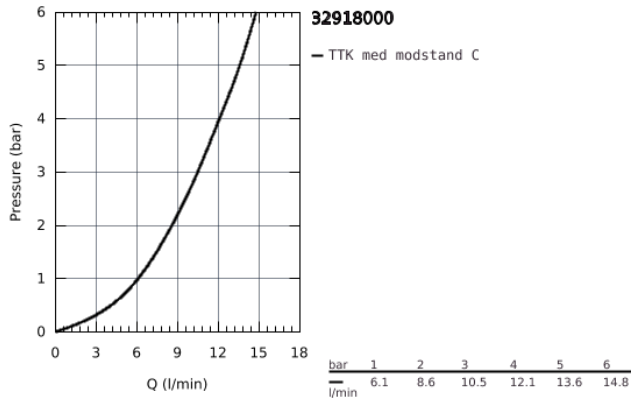

32 918 000 MINTA KØKKENARMATUR