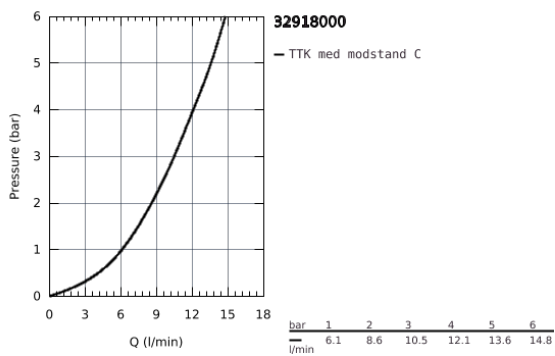

32 918 000 MINTA KØKKENARMATUR

PRODUKTBESKRIVELSE

- Farve: Krom
- C-tud
- Ethulsmontage
- GROHE Long-Life Shine-belægning
- GROHE SilkMove 46mm keramisk patron
- udtrækeligt mousseurdøb
- justerbar volumenbegrænser
- med svingtud
- svingradius 360°
- integreret kontraventil
- Med kontraventil
- Fleksible tilslutningslanger 3/8"
- system til hurtig montage
- temperaturbegrænser kan tilvælges (46 308)
- min. tryk 1,0 bar