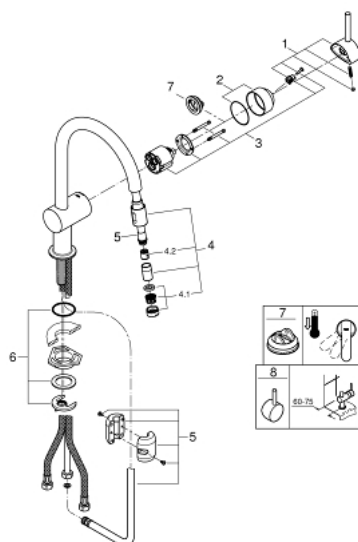

32 918 000 MINTA KØKKENARMATUR

PRODUKTBESKRIVELSE

- Farve: Krom
- C-tud
- Ethulsmontage
- GROHE Long-Life Shine-belægning
- GROHE SilkMove 46mm keramisk patron
- udtrækeligt mousseurdøb
- justerbar volumenbegrænser
- med svingtud
- svingradius 360°
- integreret kontraventil
- Med kontraventil
- Fleksible tilslutningslanger 3/8"
- system til hurtig montage
- temperaturbegrænser kan tilvælges (46 308)
- min. tryk 1,0 bar

32 918 000 MINTA KØKKENARMATUR

32 918 000 MINTA KØKKENARMATUR

RESERVEDELE , oktober 2015 – now

- 1: Greb (Bestillingsnummer 46015000)
- 2: Kappe (Bestillingsnummer 46025000)
- 3: Patron (Bestillingsnummer 46048000)
- 4: Udtræksbruser (Bestillingsnummer 46925000)
- 4.1: Perlator (Bestillingsnummer 13952000)
- 4.2: Kontraventil til termostatbatterier (Bestillingsnummer 08565000)
- 5: Bruseslange (Bestillingsnummer 48293000)
- 6: Monteringsæt til Zedra / Minta (Bestillingsnummer 46345000)
- 7: Temperaturbegrænser (Bestillingsnummer 46375000)*
- 8: Greb (Bestillingsnummer 40684000)*