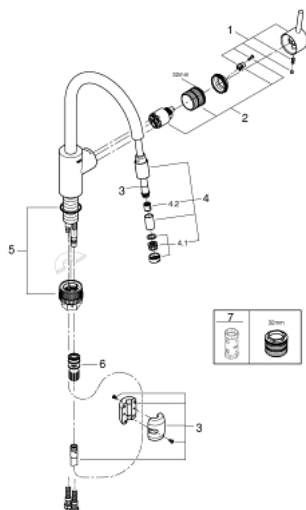

### PRODUKTBESKRIVELSE

- Farve: Krom
- højt udløb
- Ethulsmontage
- GROHE Long-Life Shine-krombelægning
- GROHE SilkMove 35mm keramisk patron
- GROHE EasyDock garanterer en let og smidig tilbagetrækning af udtræk til startpositionen
- isolerede indre vandveje - bly- og nikkelfri indeni vandhanen
- udtrækkelig laminarspray
- justerbar volumenbegrænser
- med svingtud
- svingradius 360°
- Med kontraventil
- Fleksible tilslutningsslanger 3/8"
- 

### **RESERVEDELE** , april 2020 – now

- 1: Greb (Bestillingsnummer 46754000)
  - 2: Patron (Bestillingsnummer 46374000)
  - 3: Bruseslange (Bestillingsnummer 48293000)
  - 4: Slange (Bestillingsnummer 46757000)
  - 4.1: Perlator (Bestillingsnummer 13929000)
  - 4.2: Kontraventil til termostatbatterier (Bestillingsnummer 08565000)
  - 5: Monteringssæt (Bestillingsnummer 48477000)
  - 6: Kobling (Bestillingsnummer 46338000)
  - 6.1: O-ring Ø10xØ2,2 (Bestillingsnummer 0057500M)
  - 7: Topnøgle (Bestillingsnummer 19332000)\*
- \* Valgfrit tilbehør