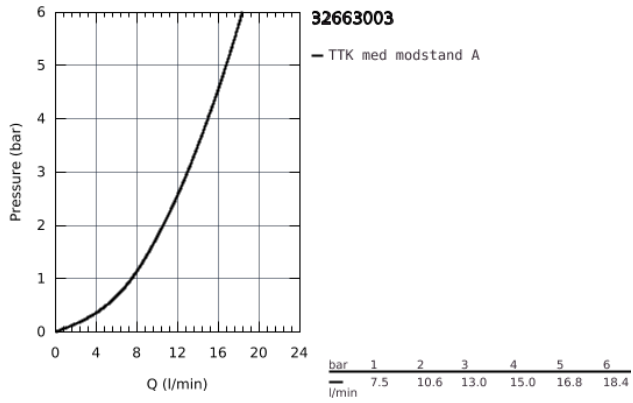

32 663 003 **CONCETTO KØKKENARMATUR**