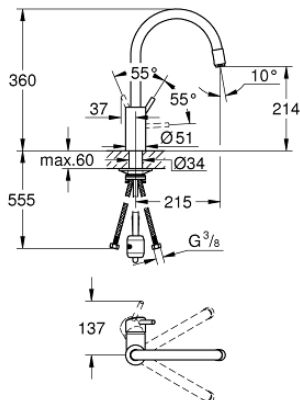

### PRODUKTBESKRIVELSE

- Farve: Krom
- højt udløb
- Ethulsmontage
- GROHE Long-Life Shine-krombelægning
- GROHE SilkMove 35mm keramisk patron
- GROHE EasyDock garanterer en let og smidig tilbagetrækning af udtræk til startpositionen
- isolerede indre vandveje - bly- og nikkelfri indeni vandhanen
- udtrækkelig laminarspray
- justerbar volumenbegrænser
- med svingtud
- svingradius 360°
- Med kontraventil
- Fleksible tilslutningsslanger 3/8"
- 