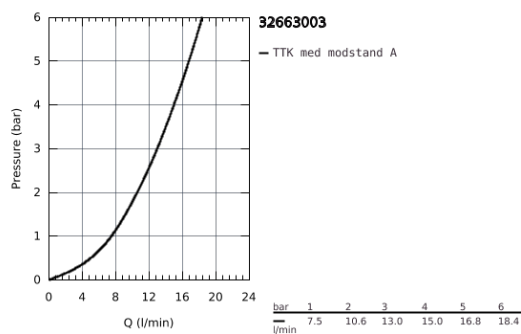

### PRODUKTBESKRIVELSE

- Farve: Krom
- højt udløb
- Ethulsmontage
- GROHE Long-Life Shine-krombelægning
- GROHE SilkMove 35mm keramisk patron
- GROHE EasyDock garanterer en let og smidig tilbagetrækning af udtræk til startpositionen
- isolerede indre vandveje - bly- og nikkelfri indeni vandhanen
- udtrækkelig laminarspray
- justerbar volumenbegrænser
- med svingtud
- svingradius 360°
- Med kontraventil
- Fleksible tilslutningsslanger 3/8"
- 