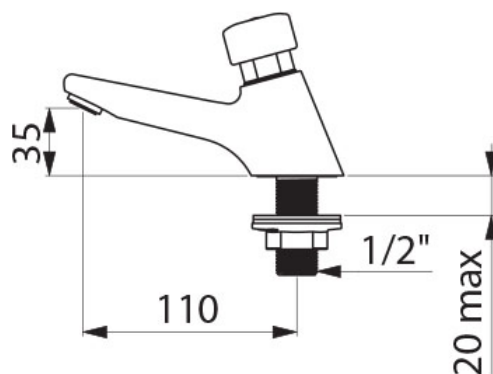

Tempostop servanteventil - Model 745 100