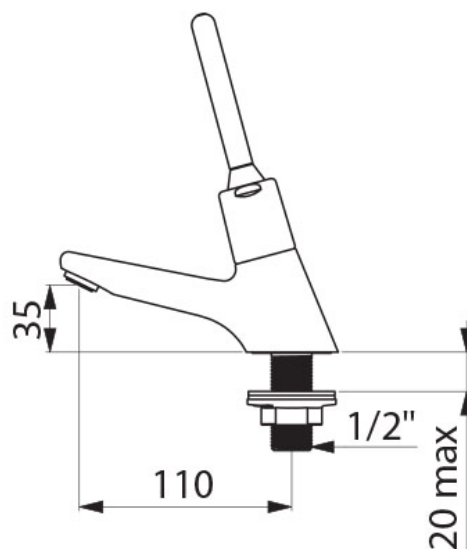

Tempostop servanteventil m/kølle - Model 745 440