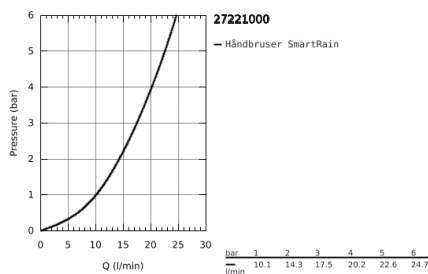

27 221 000 EUPHORIA 110 MASSAGE HÅNDBRUSER 3 SPRAYS

PRODUKTBESKRIVELSE

- Farve: Krom
- Rain, Massage, SmartRain
- GROHE DreamSpray perfekt spraymønster
- GROHE SprayDimmer (trinløs reduktion af vandgennemstrømning)
- GROHE Long-Life Shine-krombelægning
- SpeedClean antikalksystem
- Indvendig vandføring for længere levetid
- universelt monteringsystem, passer alle standard bruseslanger
- velegnet til gennemstrømsvarmer