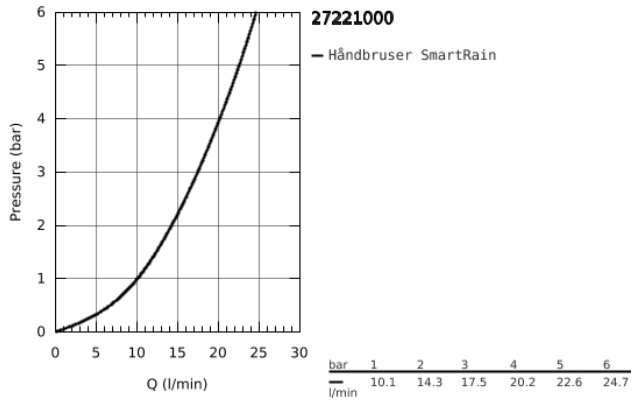

Pure Freude
an Wasser

27 221 000 EUPHORIA 110 MASSAGE HÅNDBRUSER 3 SPRAYS