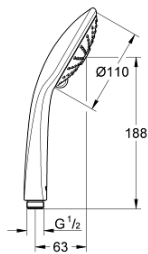

27 221 000 EUPHORIA 110 MASSAGE HÅNDBRUSER 3 SPRAYS

PRODUKTBESKRIVELSE

- Farve: Krom
- Rain, Massage, SmartRain
- GROHE DreamSpray perfekt spraymønster
- GROHE SprayDimmer (trinløs reduktion af vandgennemstrømning)
- GROHE Long-Life Shine-krombelægning
- SpeedClean antikalksystem
- Indvendig vandføring for længere levetid
- universelt monteringsystem, passer alle standard bruseslanger
- velegnet til gennemstrømsvarmer