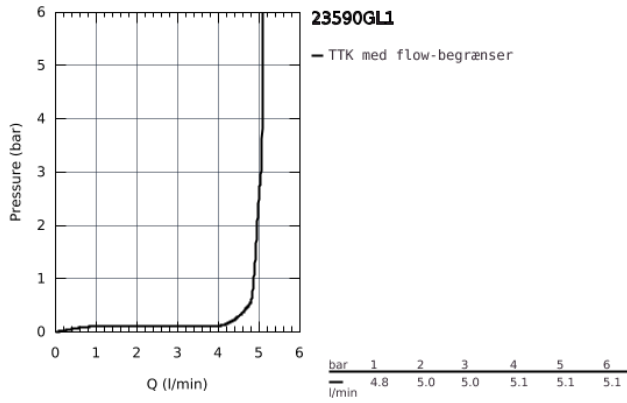

23 590 GL1 ESSENCE HÅNDVASKARMATUR