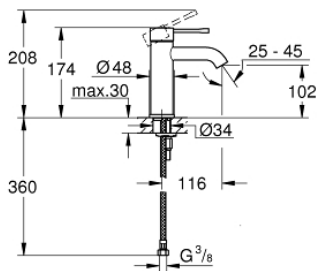

### PRODUKTBESKRIVELSE

- Farve: Poleret Cool Sunrise
- Ethulsmontage
- metalgreb
- GROHE SilkMove 28mm keramisk patron
- med temperaturbegrænser
- GROHE Long-Life Shine-belægning
- GROHE Water Saving mousseur 5,7 l/min
- GROHE Aquaguide justerbar mousseur
- GROHE FastFixation Plus installationssystem
- glat krop
- Fleksible tilslutningslanger 3/8"

## 23 590 GL1 ESSENCE HÅNDVASKARMATUR

**RESERVEDELE** , november 2016 – now

1: greb (Bestillingsnummer 46917GL0)

2: Befæstigelsesring (Bestillingsnummer 46715000)

3: Patron (Bestillingsnummer 46580000)

4: Perlator (Bestillingsnummer 48270000)