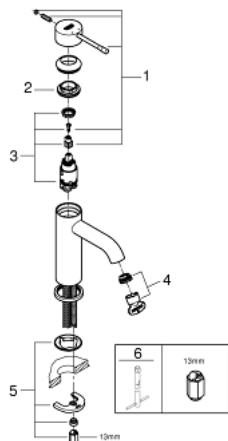

### PRODUKTBESKRIVELSE

- Farve: Poleret Cool Sunrise
- Ethulsmontage
- metalgreb
- GROHE SilkMove 28mm keramisk patron
- med temperaturbegrænser
- GROHE Long-Life Shine-belægning
- GROHE Water Saving mousseur 5,7 l/min
- GROHE Aquaguide justerbar mousseur
- GROHE FastFixation Plus installationssystem
- glat krop
- Fleksible tilslutningslanger 3/8"

## 23 590 GL1 ESSENCE HÅNDVASKARMATUR

**RESERVEDELE** , november 2016 – now

1: greb (Bestillingsnummer 46917GL0)

2: Befæstigelsesring (Bestillingsnummer 46715000)

3: Patron (Bestillingsnummer 46580000)

4: Perlator (Bestillingsnummer 48270000)

5: Monteringsset til Zedra / Minta (Bestillingsnummer 46645000)

6: Montagenøgle til håndvask-, bidet - og batterier (Bestillingsnummer 19017000)\*

\* Valgfrit tilbehør