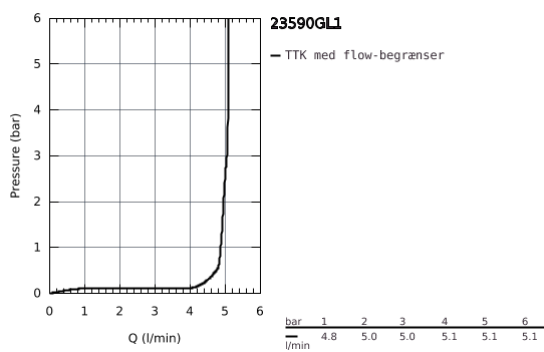

### PRODUKTBESKRIVELSE

- Farve: Poleret Cool Sunrise
- Ethulsmontage
- metalgreb
- GROHE SilkMove 28mm keramisk patron
- med temperaturbegrænser
- GROHE Long-Life Shine-belægning
- GROHE Water Saving mousseur 5,7 l/min
- GROHE Aquaguide justerbar mousseur
- GROHE FastFixation Plus installationssystem
- glat krop
- Fleksible tilslutningslanger 3/8"