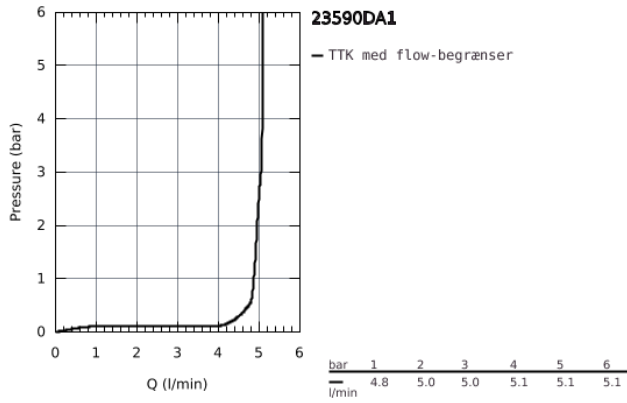

23 590 DA1 ESSENCE HÅNDVASKARMATUR