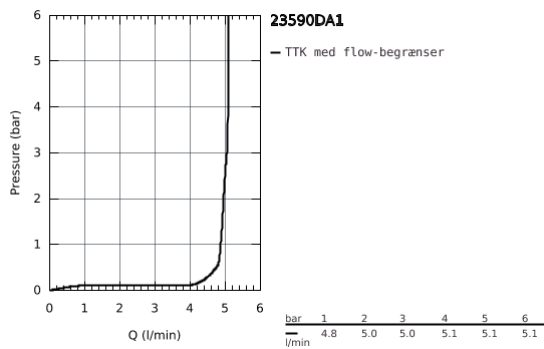

### PRODUKTBESKRIVELSE

- Farve: Poleret Warm Sunset
- Ethulsmontage
- metalgreb
- GROHE SilkMove 28mm keramisk patron
- med temperaturbegrænser
- GROHE Long-Life Shine-belægning
- GROHE Water Saving mousseur 5,7 l/min
- GROHE Aquaguide justerbar mousseur
- GROHE FastFixation Plus installationssystem
- glat krop
- Fleksible tilslutningslanger 3/8"