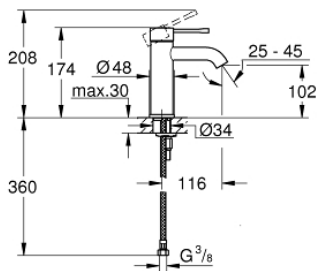

### PRODUKTBESKRIVELSE

- Farve: Poleret Warm Sunset
- Ethulsmontage
- metalgreb
- GROHE SilkMove 28mm keramisk patron
- med temperaturbegrænser
- GROHE Long-Life Shine-belægning
- GROHE Water Saving mousseur 5,7 l/min
- GROHE Aquaguide justerbar mousseur
- GROHE FastFixation Plus installationssystem
- glat krop
- Fleksible tilslutningslanger 3/8"

## 23 590 DA1 ESSENCE HÅNDVASKARMATUR

**RESERVEDELE** , november 2016 – now

1: greb (Bestillingsnummer 46917DA0)

2: Befæstigelsesring (Bestillingsnummer 46715000)

3: Patron (Bestillingsnummer 46580000)

4: Perlator (Bestillingsnummer 48270000)