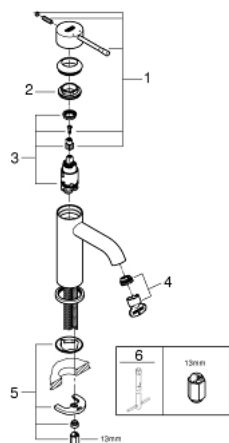

### PRODUKTBESKRIVELSE

- Farve: Poleret Warm Sunset
- Ethulsmontage
- metalgreb
- GROHE SilkMove 28mm keramisk patron
- med temperaturbegrænser
- GROHE Long-Life Shine-belægning
- GROHE Water Saving mousseur 5,7 l/min
- GROHE Aquaguide justerbar mousseur
- GROHE FastFixation Plus installationssystem
- glat krop
- Fleksible tilslutningslanger 3/8"

## 23 590 DA1 ESSENCE HÅNDVASKARMATUR

**RESERVEDELE** , november 2016 – now

1: greb (Bestillingsnummer 46917DA0)

2: Befæstigelsesring (Bestillingsnummer 46715000)

3: Patron (Bestillingsnummer 46580000)

4: Perlator (Bestillingsnummer 48270000)

5: Monteringsæt til Zedra / Minta (Bestillingsnummer 46645000)

6: Montagenøgle til håndvask-, bidet - og batterier (Bestillingsnummer 19017000)\*

\* Valgfrit tilbehør