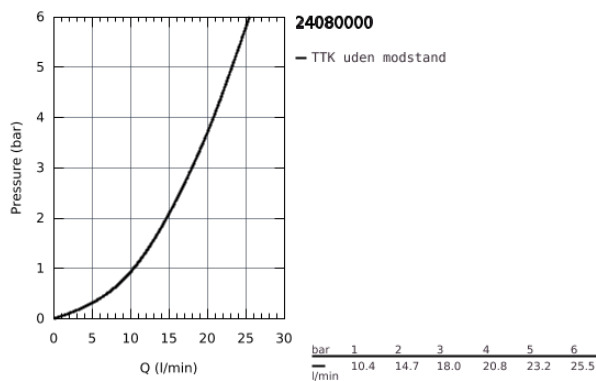

24 080 000 GROHTHERM THERMOSTATISK FORPLADE TIL KAR TIL 2 UDLØB MED INTEGRERET AFSPÆRRINGSVENTIL

PRODUKTBESKRIVELSE

- Farve: Krom
- Forplade, skal installeres med:
 - GROHE Rapido SmartBox 35 600/35 604
 - GROHE TurboStat kompakt termostatelement
 - GROHE Long-Life Shine-krombelægning
- vægrosette med GROHE FastFixation (overdækket rossette- og akseltætning dækket fixing)
- metal vægplade, 6° justerbar
- trykt brus- og badesymboler
- med GROHE SafeStop ved 38° C
- GROHE SafeStop Plus valgfri temperaturbegrænsere på 43°C / 46°C inkluderet
- GROHE AquaDimmer, integreret omskifter
- vandflow: udgang B = 27 l/min udgang C = 30 l/min
- indbygningsdele købes separat

24 080 000 GROHTHERM TERMOSTATISK FORPLADE TIL KAR TIL 2 UDLØB MED INTEGRERET AFSPÆRRINGSVENTIL

24 080 000 GROHTHERM TERMOSTATISK FORPLADE TIL KAR TIL 2 UDLØB MED INTEGRERET AFSPÆRRINGSVENTIL

RESERVEDELE , juli 2017 – now