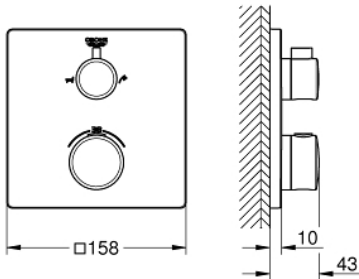

24 080 000 GROHTHERM THERMOSTATISK FORPLADE TIL KAR TIL 2 UDLØB MED INTEGRERET AFSPÆRRINGSVENTIL

PRODUKTBESKRIVELSE

- Farve: Krom
- Forplade, skal installeres med:
 - GROHE Rapido SmartBox 35 600/35 604
 - GROHE TurboStat kompakt termostatelement
 - GROHE Long-Life Shine-krombelægning
- vægrosette med GROHE FastFixation (overdækket rossette- og akseltætning dækket fixing)
- metal vægplade, 6° justerbar
- trykt brus- og badesymboler
- med GROHE SafeStop ved 38° C
- GROHE SafeStop Plus valgfri temperaturbegrænsere på 43°C / 46°C inkluderet
- GROHE AquaDimmer, integreret omskifter
- vandflow: udgang B = 27 l/min udgang C = 30 l/min
- indbygningsdele købes separat

- 1: Temperatur kontrol håndtag (Bestillingsnummer 49082000)
- 2: Monteringsplade (Bestillingsnummer 49080000)
- 3: Roset (Bestillingsnummer 49079000)
- 4: Afspærregreb (Bestillingsnummer 49081000)
- 5: Aquadimmer (Bestillingsnummer 49084000)
- 6: Termostatelement til ny Grotherm 3/4" (Bestillingsnummer 49028000)
- 7: Kontraventil til termostatbatterier (Bestillingsnummer 49085000)
- 8: Pakning til pneumatisk afløbsventil (Bestillingsnummer 48360000)
- 9: GROHE TurboStat patron 3/4" (Bestillingsnummer 49003000)*
- 10: Topnøgle (Bestillingsnummer 49059000)*
- 11: Servicestoppere (Bestillingsnummer 1405300M)*
- 12: Universelt forlængersæt til 2-grebstermostater, 25 mm (Bestillingsnummer 14058000)*
- 13: Beskyttelse mod tilbageløb (DIN-EN1717) (Bestillingsnummer 14055000)*