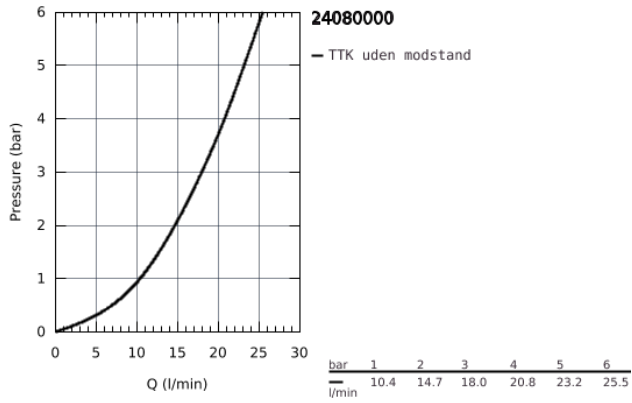

24 080 000 GROHTHERM THERMOSTATISK FORPLADE TIL KAR TIL 2 UDLØB MED INTEGRERET AFSPÆRRINGSVENTIL

PRODUKTBESKRIVELSE

- Farve: Krom
- Forplade, skal installeres med:
 - GROHE Rapido SmartBox 35 600/35 604
 - GROHE TurboStat kompakt termostatelement
 - GROHE Long-Life Shine-krombelægning
- vægrosette med GROHE FastFixation (overdækket rossette- og akseltætning dækket fixing)
- metal vægplade, 6° justerbar
- trykt brus- og badesymboler
- med GROHE SafeStop ved 38° C
- GROHE SafeStop Plus valgfri temperaturbegrænsere på 43°C / 46°C inkluderet
- GROHE AquaDimmer, integreret omskifter
- vandflow: udgang B = 27 l/min udgang C = 30 l/min
- indbygningsdele købes separat

24 080 000 GROHTHERM TERMOSTATISK FORPLADE TIL KAR TIL 2 UDLØB MED INTEGRERET AFSPÆRRINGSVENTIL

24 080 000 GROHTHERM TERMOSTATISK FORPLADE TIL KAR TIL 2 UDLØB MED INTEGRERET AFSPÆRRINGSVENTIL

RESERVEDELE , juli 2017 – now