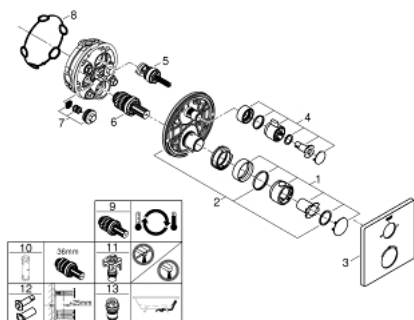

24 080 000 GROHTHERM THERMOSTATISK FORPLADE TIL KAR TIL 2 UDLØB MED INTEGRERET AFSPÆRRINGSVENTIL

PRODUKTBESKRIVELSE

- Farve: Krom
- Forplade, skal installeres med:
 - GROHE Rapido SmartBox 35 600/35 604
 - GROHE TurboStat kompakt termostatelement
 - GROHE Long-Life Shine-krombelægning
- vægrosette med GROHE FastFixation (overdækket rossette- og akseltætning dækket fixing)
- metal vægplade, 6° justerbar
- trykt brus- og badesymboler
- med GROHE SafeStop ved 38° C
- GROHE SafeStop Plus valgfri temperaturbegrænsere på 43°C / 46°C inkluderet
- GROHE AquaDimmer, integreret omskifter
- vandflow: udgang B = 27 l/min udgang C = 30 l/min
- indbygningsdele købes separat

24 080 000 GROHTHERM TERMOSTATISK FORPLADE TIL KAR TIL 2 UDLØB MED INTEGRERET AFSPÆRRINGSVENTIL

24 080 000 GROHTHERM TERMOSTATISK FORPLADE TIL KAR TIL 2 UDLØB MED INTEGRERET AFSPÆRRINGSVENTIL

RESERVEDELE , juli 2017 – now

- 1: Temperatur kontrol håndtag (Bestillingsnummer 49082000)
- 2: Monteringsplade (Bestillingsnummer 49080000)
- 3: Roset (Bestillingsnummer 49079000)
- 4: Afspærregreb (Bestillingsnummer 49081000)
- 5: Aquadimmer (Bestillingsnummer 49084000)
- 6: Termostatelement til ny Grotherm 3/4" (Bestillingsnummer 49028000)
- 7: Kontraventil til termostatbatterier (Bestillingsnummer 49085000)
- 8: Pakning til pneumatisk afløbsventil (Bestillingsnummer 48360000)
- 9: GROHE TurboStat patron 3/4" (Bestillingsnummer 49003000)*
- 10: Topnøgle (Bestillingsnummer 49059000)*
- 11: Servicestoppere (Bestillingsnummer 1405300M)*
- 12: Universelt forlængersæt til 2-grebstermostater, 25 mm (Bestillingsnummer 14058000)*
- 13: Beskyttelse mod tilbageløb (DIN-EN1717) (Bestillingsnummer 14055000)*