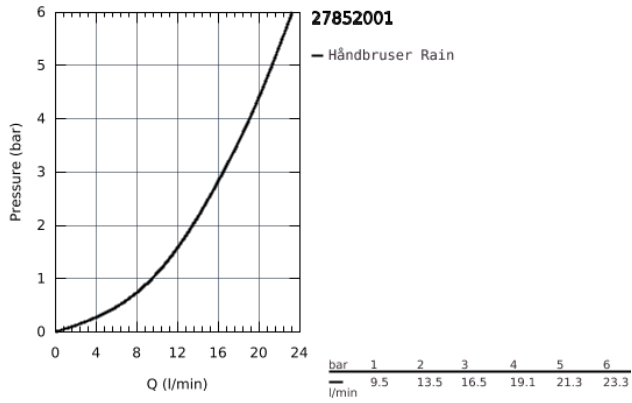

27 852 001 TEMPESTA 100 HÅNDBRUSER 1 SPRAY

PRODUKTBESKRIVELSE

- Farve: Krom
- Rain
- GROHE DreamSpray perfekt spraymønster
- GROHE Long-Life Shine-krombelægning
- SpeedClean antikalksystem
- Indvendig vandføring for længere levetid
- ShockProof silikonerings modvirker skader ved tab/fald af bruser
- universelt monteringsystem, passer alle standard bruseslanger
- velegnet til gennemstrømsvarmer
- min. tryk 1,0 bar

Pure Freude
an Wasser

27 852 001 TEMPESTA 100 HÅNDBRUSER 1 SPRAY

Pure Freude
an Wasser

27 852 001 TEMPESTA 100 HÅNDBRUSER 1 SPRAY

RESERVEDELE , marts 2017 – now

1: Si til håndbruser (Bestillingsnummer 0700200M)