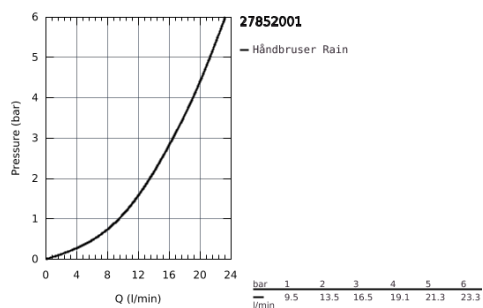

27 852 001 TEMPESTA 100 HÅNDBRUSER 1 SPRAY

PRODUKTBESKRIVELSE

- Farve: Krom
- Rain
- GROHE DreamSpray perfekt spraymønster
- GROHE Long-Life Shine-krombelægning
- SpeedClean antikalksystem
- Indvendig vandføring for længere levetid
- ShockProof silikonerings modvirker skader ved tab/fald af bruser
- universelt monteringsystem, passer alle standard bruseslanger
- velegnet til gennemstrømsvarmer
- min. tryk 1,0 bar

Pure Freude
an Wasser

27 852 001 TEMPESTA 100 HÅNDBRUSER 1 SPRAY

Pure Freude
an Wasser

27 852 001 TEMPESTA 100 HÅNDBRUSER 1 SPRAY

RESERVEDELE , marts 2017 – now

1: Si til håndbruser (Bestillingsnummer 0700200M)