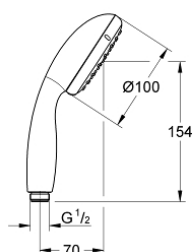

27 852 001 TEMPESTA 100 HÅNDBRUSER 1 SPRAY

PRODUKTBESKRIVELSE

- Farve: Krom
- Rain
- GROHE DreamSpray perfekt spraymønster
- GROHE Long-Life Shine-krombelægning
- SpeedClean antikalksystem
- Indvendig vandføring for længere levetid
- ShockProof silikonerings modvirker skader ved tab/fald af bruser
- universelt monteringsystem, passer alle standard bruseslanger
- velegnet til gennemstrømsvarmer
- min. tryk 1,0 bar

Pure Freude
an Wasser

27 852 001 TEMPESTA 100 HÅNDBRUSER 1 SPRAY

Pure Freude
an Wasser

27 852 001 TEMPESTA 100 HÅNDBRUSER 1 SPRAY

RESERVEDELE , marts 2017 – now

1: Si til håndbruser (Bestillingsnummer 0700200M)