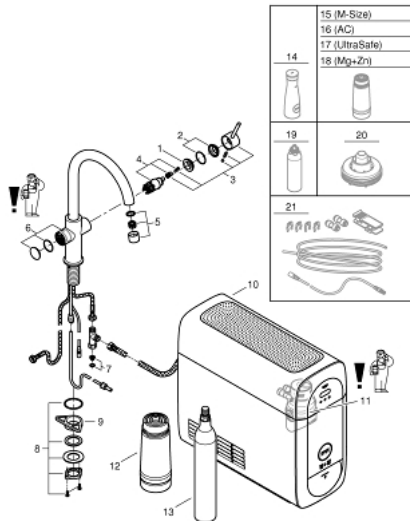

31 455 001 GROHE BLUE HOME C-TUD STARTER KIT

RESERVEDELE , april 2017 – now

- 1: Befæstigelsesring (Bestillingsnummer 07419000)
 - 2: Kappe (Bestillingsnummer 46581000)
 - 3: Greb (Bestillingsnummer 46957000)
 - 4: Patron (Bestillingsnummer 46580000)
 - 5: Flow Control - Red (Bestillingsnummer 48343000)
 - 6: Styreenhed (Bestillingsnummer 46958000)
 - 7: Si til håndbruser (Bestillingsnummer 47576000)
 - 8: Cooler (Bestillingsnummer 40711001)
 - 9: Filterhoved (Bestillingsnummer 48344000)
 - 10: Filterstørrelse S (Bestillingsnummer 40404001)
 - 11: Startsat 425 g CO₂ Flasker (4 Stk) (Bestillingsnummer 40422000)
 - 12: Glas karaffel (Bestillingsnummer 40405000)*
 - 13: Aktivt kulfilter (Bestillingsnummer 40547001)*
 - 14: UltraSafe filter
(Bestillingsnummer 40575001)*
 - 15: Magnesium+ filter (Bestillingsnummer 40691001)*
 - 16: Rensepatron (Bestillingsnummer 40434001)*
 - 17: Adapter til rensepatron (Bestillingsnummer 40694000)*
 - 18: Forlængersæt (Bestillingsnummer 40843000)*
- * Valgfrit tilbehør