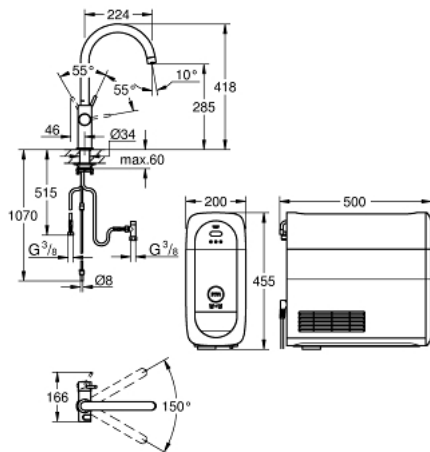

31 455 001 GROHE BLUE HOME C-TUD STARTER KIT

PRODUKTBESKRIVELSE (1/2)

- Farve: Krom
- bestående af:
 - GROHE Blue Home etgrebskøkkenarmatur med filterfunktion
 - Ethulsmontage
 - C-tud
 - trykknapper for 3 forskellige typer af filtreret og afkølet vand til bordet
 - stille, letbrusende, brusende
 - GROHE Long-Life Shine-belægning
 - GROHE SilkMove 28mm keramisk patron
- med svingtud
- svingfelt 150°
- separate indvendige vandveje til filtreret og ufiltreret vand
- Fleksible tilslutningsslanger 3/8"
- GROHE Blue Home køler
- leverer 3 liter kølet vand med brus i timen
- 180 Watt køleenhed, 230 V, 50 Hz
- Lydniveau i standby 44 dB (A)
- beskyttelsestype IP 21
- CE-godkendt
- ventilationshuller i bunden af køkkenskabet påkrævet
- software installation samt monitorering af filter og CO₂-kapacitet kan gøres via GROHE Ondus app
- med Bluetooth 4.0* og WIFI for trådløs datakommunikation
- til Apple** og Android-enheder
- Bluetooth-rækkevidde (max 10 m) varierer afhængigt af brugte materialer og vægge mellem sender og modtager
- kan ændres til GROHE Blue filter størrelse S, GROHE Blue aktivt kulfilter og GROHE Blue magnesium + filter
- GROHE Blue filterstørrelse S, filterhoved med fleksibel justering af vandets hårdhed
- til brug i områder med en vandhårdhed der er højere end 9° dKH
- til brug i områder med en vandhårdhed der er lavere end 9° dKH, bestil venligst GROHEs aktive kulfilter 40 547 001