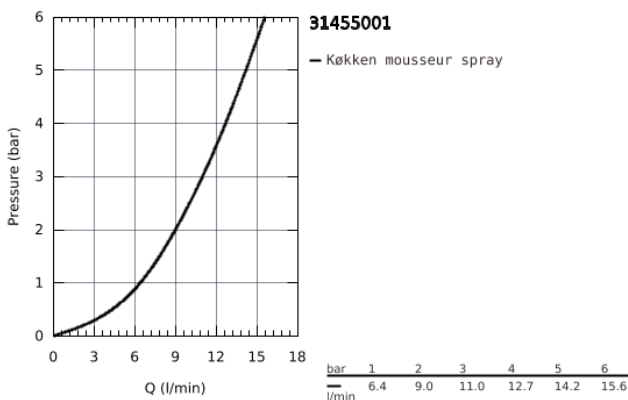

31 455 001 GROHE BLUE HOME C-TUD STARTER KIT

PRODUKTBESKRIVELSE (1/2)

- Farve: Krom
- bestående af:
 - GROHE Blue Home etgrebskøkkenarmatur med filterfunktion
 - Ethulsmontage
 - C-tud
 - trykknapper for 3 forskellige typer af filtreret og afkølet vand til bordet
 - stille, letbrusende, brusende
 - GROHE Long-Life Shine-belægning
 - GROHE SilkMove 28mm keramisk patron
- med svingtud
- svingfelt 150°
- separate indvendige vandveje til filtreret og ufiltreret vand
- Fleksible tilslutningsslanger 3/8"
- GROHE Blue Home køler
- leverer 3 liter kølet vand med brus i timen
- 180 Watt køleenhed, 230 V, 50 Hz
- Lydniveau i standby 44 dB (A)
- beskyttelsestype IP 21
- CE-godkendt
- ventilationshuller i bunden af køkkenskabet påkrævet
- software installation samt monitorering af filter og CO₂-kapacitet kan gøres via GROHE Ondus app
- med Bluetooth 4.0* og WIFI for trådløs datakommunikation
- til Apple** og Android-enheder
- Bluetooth-rækkevidde (max 10 m) varierer afhængigt af brugte materialer og vægge mellem sender og modtager
- kan ændres til GROHE Blue filter størrelse S, GROHE Blue aktivt kulfilter og GROHE Blue magnesium + filter
- GROHE Blue filterstørrelse S, filterhoved med fleksibel justering af vandets hårdhed
- til brug i områder med en vandhårdhed der er højere end 9° dKH
- til brug i områder med en vandhårdhed der er lavere end 9° dKH, bestil venligst GROHEs aktive kulfilter 40 547 001