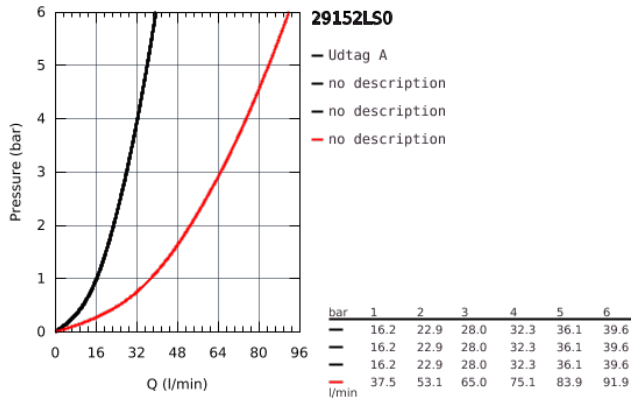

29 152 LS0 GROHTHERM SMARTCONTROL TRIPLE VOLUME KONTROL SÆT