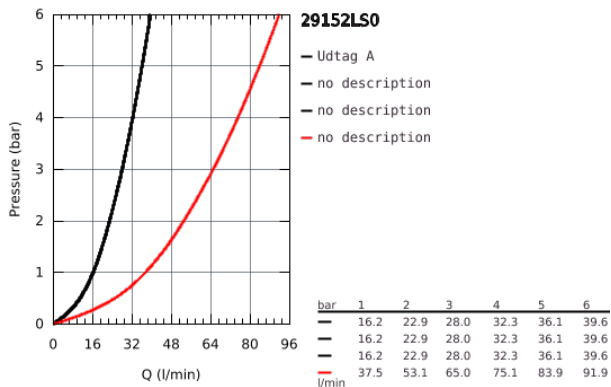

### PRODUKTBESKRIVELSE

- Farve: Moon white
- Forplade, skal installeres med:
  - GROHE Rapido SmartBox 35 600/35 604/35 601
- metal vægplade med GROHE FastFixation (al installation skjules), 6° justerbar
- 10 mm tynd frontplade
- GROHE Long-Life Shine-belægning
- SmartControl - tryk for ON-OFF trykbetjening for aktivering/deaktivering, drej for at justere volumen fra GROHE Water Saving til fuld gennemstrømning
- udskeftelige symboler
- GROHE ProGrip med riflet overflade
- flere udgange kan anvendes samtidigt
- forplade i akrylglas med farven moon white
- indbygningsdele købes separat
- vandflow: udgang D = 28 l/min udgang E = 28 l/min udgang A = 28 l/min udgang D+E+A = 65 l/min
- Ekstra flow-reduktion for overholdelse af CALgreen inkluderet