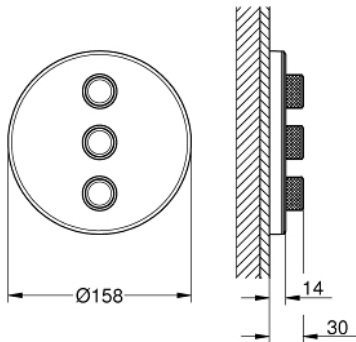

### PRODUKTBESKRIVELSE

- Farve: Moon white
- Forplade, skal installeres med:
  - GROHE Rapido SmartBox 35 600/35 604/35 601
- metal vægplade med GROHE FastFixation (al installation skjules), 6° justerbar
- 10 mm tynd frontplade
- GROHE Long-Life Shine-belægning
- SmartControl - tryk for ON-OFF trykbetjening for aktivering/deaktivering, drej for at justere volumen fra GROHE Water Saving til fuld gennemstrømning
- udskeftelige symboler
- GROHE ProGrip med riflet overflade
- flere udgange kan anvendes samtidigt
- forplade i akrylglas med farven moon white
- indbygningsdele købes separat
- vandflow: udgang D = 28 l/min udgang E = 28 l/min udgang A = 28 l/min udgang D+E+A = 65 l/min
- Ekstra flow-reduktion for overholdelse af CALgreen inkluderet

## 29 152 LS0 GROHTHERM SMARTCONTROL TRIPLE VOLUME KONTROL SÆT

**RESERVEDELE** , september 2016 – now

1: Trykknopbetjening (Bestillingsnummer 48361000)

2: Roset (Bestillingsnummer 48367LS0)

3: Monteringsplade (Bestillingsnummer 48365000)