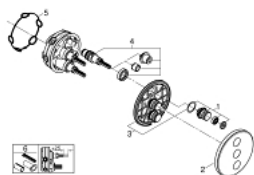

29 152 LS0 GROHTHERM SMARTCONTROL TRIPLE VOLUME KONTROL SÆT

RESERVEDELE , september 2016 – now

1: Trykknopbetjening (Bestillingsnummer 48361000)

2: Roset (Bestillingsnummer 48367LS0)

3: Monteringsplade (Bestillingsnummer 48365000)

4: Patron (Bestillingsnummer 48359000)

4.1: Afstandspinde SmartControl 3 stk. (Bestillingsnummer 49088000)

5: Pakning til pneumatisk afløbsventil (Bestillingsnummer 48360000)

6: Universalt forlængersæt til etgrebsarmaturer, 25 mm (Bestillingsnummer 14 048000)*

* Valgfrit tilbehør