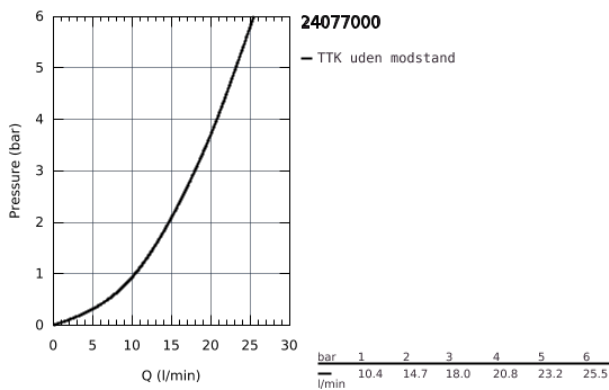

24 077 000 GROHTHERM TERMOSTATISK FORPLADE TIL KAR TIL 2 UDLØB MED INTEGRERET AFSPÆRRINGSVENTIL

PRODUKTBESKRIVELSE

- Farve: Krom
- Forplade, skal installeres med:
 - GROHE Rapido SmartBox 35 600/35 604
 - GROHE TurboStat kompakt termostatelement
 - GROHE Long-Life Shine-krombelægning
- vægrossette med GROHE FastFixation (overdækket rossette- og akseltætning dækket fixing)
- metal vægplade, 6° justerbar
- trykt brus- og badesymboler
- med GROHE SafeStop ved 38° C
- GROHE SafeStop Plus valgfri temperaturbegrænsner på 43°C / 46°C inkluderet
- GROHE AquaDimmer, integreret omskifter
- vandflow:udgang B = 27 l/min udgang C = 30 l/min
- indbygningsdele købes separat

24 077 000 GROHTHERM TERMOSTATISK FORPLADE TIL KAR TIL 2 UDLØB MED INTEGRERET AFSPÆRRINGSVENTIL

24 077 000 GROHTHERM TERMOSTATISK FORPLADE TIL KAR TIL 2 UDLØB MED INTEGRERET AFSPÆRRINGSVENTIL

RESERVEDELE , juli 2017 – now