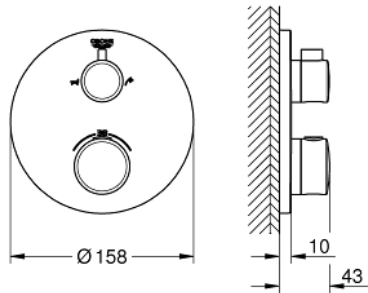

24 077 000 GROHTHERM TERMOSTATISK FORPLADE TIL KAR TIL 2 UDLØB MED INTEGRERET AFSPÆRRINGSVENTIL

PRODUKTBESKRIVELSE

- Farve: Krom
- Forplade, skal installeres med:
 - GROHE Rapido SmartBox 35 600/35 604
 - GROHE TurboStat kompakt termostatelement
 - GROHE Long-Life Shine-krombelægning
- vægrossette med GROHE FastFixation (overdækket rossette- og akseltætning dækket fixing)
- metal vægplade, 6° justerbar
- trykt brus- og badesymboler
- med GROHE SafeStop ved 38° C
- GROHE SafeStop Plus valgfri temperaturbegrænsner på 43°C / 46°C inkluderet
- GROHE AquaDimmer, integreret omskifter
- vandflow:udgang B = 27 l/min udgang C = 30 l/min
- indbygningsdele købes separat

24 077 000 GROHTHERM TERMOSTATISK FORPLADE TIL KAR TIL 2 UDLØB MED INTEGRERET AFSPÆRRINGSVENTIL

24 077 000 GROHTHERM TERMOSTATISK FORPLADE TIL KAR TIL 2 UDLØB MED INTEGRERET AFSPÆRRINGSVENTIL

RESERVEDELE , juli 2017 – now

- 1: Temperatur kontrol håndtag (Bestillingsnummer 49082000)
 - 2: Monteringsplade (Bestillingsnummer 49080000)
 - 3: Roset (Bestillingsnummer 49075000)
 - 4: Afspærregreb (Bestillingsnummer 49081000)
 - 5: Aquadimmer (Bestillingsnummer 49084000)
 - 6: Termostatelement til ny Grotherm 3/4" (Bestillingsnummer 49028000)
 - 7: Kontraventil til termostatbatterier (Bestillingsnummer 49085000)
 - 8: Pakning til pneumatisk afløbsventil (Bestillingsnummer 48360000)
 - 9: GROHE TurboStat patron 3/4" (Bestillingsnummer 49003000)*
 - 10: Topnøgle (Bestillingsnummer 49059000)*
 - 11: Servicestoppere (Bestillingsnummer 1405300M)*
 - 12: Universelt forlængersæt til 2-grebstermostater, 25 mm (Bestillingsnummer 14058000)*
 - 13: Beskyttelse mod tilbageløb (DIN-EN1717) (Bestillingsnummer 14055000)*
- * Valgfrit tilbehør