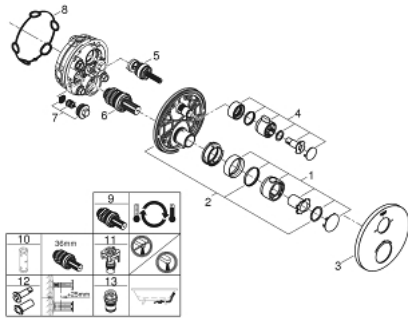

24 077 000 GROHTHERM TERMOSTATISK FORPLADE TIL KAR TIL 2 UDLØB MED INTEGRERET AFSPÆRRINGSVENTIL

PRODUKTBESKRIVELSE

- Farve: Krom
- Forplade, skal installeres med:
 - GROHE Rapido SmartBox 35 600/35 604
 - GROHE TurboStat kompakt termostatelement
 - GROHE Long-Life Shine-krombelægning
- vægrossette med GROHE FastFixation (overdækket rossette- og akseltætning dækket fixing)
- metal vægplade, 6° justerbar
- trykt brus- og badesymboler
- med GROHE SafeStop ved 38° C
- GROHE SafeStop Plus valgfri temperaturbegrænsner på 43°C / 46°C inkluderet
- GROHE AquaDimmer, integreret omskifter
- vandflow:udgang B = 27 l/min udgang C = 30 l/min
- indbygningsdele købes separat

24 077 000 GROHTHERM TERMOSTATISK FORPLADE TIL KAR TIL 2 UDLØB MED INTEGRERET AFSPÆRRINGSVENTIL

24 077 000 GROHTHERM TERMOSTATISK FORPLADE TIL KAR TIL 2 UDLØB MED INTEGRERET AFSPÆRRINGSVENTIL

RESERVEDELE , juli 2017 – now

- 1: Temperatur kontrol håndtag (Bestillingsnummer 49082000)
 - 2: Monteringsplade (Bestillingsnummer 49080000)
 - 3: Roset (Bestillingsnummer 49075000)
 - 4: Afspærregreb (Bestillingsnummer 49081000)
 - 5: Aquadimmer (Bestillingsnummer 49084000)
 - 6: Termostatelement til ny Grotherm 3/4" (Bestillingsnummer 49028000)
 - 7: Kontraventil til termostatbatterier (Bestillingsnummer 49085000)
 - 8: Pakning til pneumatisk afløbsventil (Bestillingsnummer 48360000)
 - 9: GROHE TurboStat patron 3/4" (Bestillingsnummer 49003000)*
 - 10: Topnøgle (Bestillingsnummer 49059000)*
 - 11: Servicestoppere (Bestillingsnummer 1405300M)*
 - 12: Universelt forlængersæt til 2-grebstermostater, 25 mm (Bestillingsnummer 14058000)*
 - 13: Beskyttelse mod tilbageløb (DIN-EN1717) (Bestillingsnummer 14055000)*
- * Valgfrit tilbehør