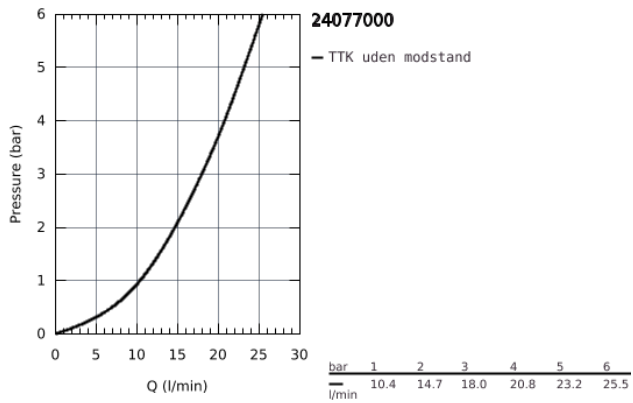

24 077 000 GROHTHERM TERMOSTATISK FORPLADE TIL KAR TIL 2 UDLØB MED INTEGRERET AFSPÆRRINGSVENTIL

PRODUKTBESKRIVELSE

- Farve: Krom
- Forplade, skal installeres med:
 - GROHE Rapido SmartBox 35 600/35 604
 - GROHE TurboStat kompakt termostatelement
 - GROHE Long-Life Shine-krombelægning
- vægrossette med GROHE FastFixation (overdækket rossette- og akseltætning dækket fixing)
- metal vægplade, 6° justerbar
- trykt brus- og badesymboler
- med GROHE SafeStop ved 38° C
- GROHE SafeStop Plus valgfri temperaturbegrænsner på 43°C / 46°C inkluderet
- GROHE AquaDimmer, integreret omskifter
- vandflow:udgang B = 27 l/min udgang C = 30 l/min
- indbygningsdele købes separat

24 077 000 GROHTHERM TERMOSTATISK FORPLADE TIL KAR TIL 2 UDLØB MED INTEGRERET AFSPÆRRINGSVENTIL

24 077 000 GROHTHERM TERMOSTATISK FORPLADE TIL KAR TIL 2 UDLØB MED INTEGRERET AFSPÆRRINGSVENTIL

RESERVEDELE , juli 2017 – now