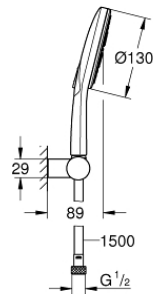

26 580 000 RAINSHOWER SMARTACTIVE 130 VÆGHOLDERSÆT 3 SPRAYS

PRODUKTBESKRIVELSE

- Farve: Krom
- bestående af:
 - håndbruser Rainshower SmartActive 130 (26 574)
 - håndbruser holder, justerbar (27 055)
 - Silverflex bruseslange 1.500 mm (28 364)
 - GROHE Water Saving 9,5 l/min gennemstrømningsbegrænsner
 - GROHE DreamSpray perfekt spraymønster
 - GROHE Long-Life Shine-krombelægning
 - SpeedClean antikalksystem
 - Indvendig vandføring for længere levetid
 - TwistStop for at undgå snoede bruseslanger
 - velegnet til gennemstrømsvarmer

26 580 000 RAINSHOWER SMARTACTIVE 130 VÆGHOLDERSÆT 3 SPRAYS

Pure Freude
an Wasser

26 580 000 **RAINSHOWER SMARTACTIVE 130 VÆGHOLDERSÆT 3 SPRAYS**

RESERVEDELE , marts 2018 – now

1: Si til håndbruser (Bestillingsnummer 0700200M)