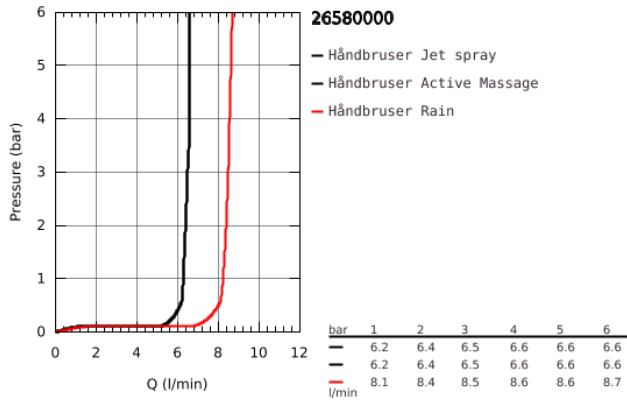

26 580 000 RAINSHOWER SMARTACTIVE 130 VÆGHOLDERSÆT 3 SPRAYS

PRODUKTBESKRIVELSE

- Farve: Krom
- bestående af:
 - håndbruser Rainshower SmartActive 130 (26 574)
 - håndbruser holder, justerbar (27 055)
 - Silverflex bruseslange 1.500 mm (28 364)
 - GROHE Water Saving 9,5 l/min gennemstrømningsbegrænsner
 - GROHE DreamSpray perfekt spraymønster
 - GROHE Long-Life Shine-krombelægning
 - SpeedClean antikalksystem
 - Indvendig vandføring for længere levetid
 - TwistStop for at undgå snoede bruseslanger
 - velegnet til gennemstrømsvarmer

26 580 000 RAINSHOWER SMARTACTIVE 130 VÆGHOLDERSÆT 3 SPRAYS

Pure Freude
an Wasser

26 580 000 **RAINSHOWER SMARTACTIVE 130 VÆGHOLDERSÆT 3 SPRAYS**

RESERVEDELE , marts 2018 – now

1: Si til håndbruser (Bestillingsnummer 0700200M)