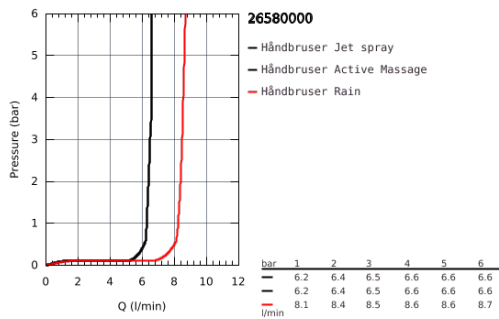

26 580 000 RAINSHOWER SMARTACTIVE 130 VÆGHOLDERSÆT 3 SPRAYS

PRODUKTBESKRIVELSE

- Farve: Krom
- bestående af:
 - håndbruser Rainshower SmartActive 130 (26 574)
 - håndbruser holder, justerbar (27 055)
 - Silverflex bruseslange 1.500 mm (28 364)
 - GROHE Water Saving 9,5 l/min gennemstrømningsbegrænsner
 - GROHE DreamSpray perfekt spraymønster
 - GROHE Long-Life Shine-krombelægning
 - SpeedClean antikalksystem
 - Indvendig vandføring for længere levetid
 - TwistStop for at undgå snoede bruseslanger
 - velegnet til gennemstrømsvarmer

26 580 000 RAINSHOWER SMARTACTIVE 130 VÆGHOLDERSÆT 3 SPRAYS

Pure Freude
an Wasser

26 580 000 **RAINSHOWER SMARTACTIVE 130 VÆGHOLDERSÆT 3 SPRAYS**

RESERVEDELE , marts 2018 – now

1: Si til håndbruser (Bestillingsnummer 0700200M)