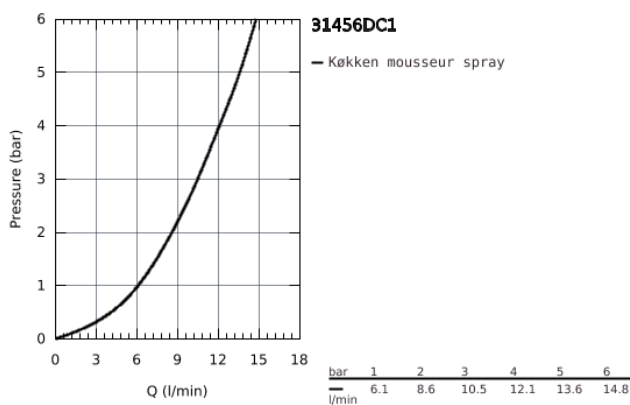

## 31 456 DC1 GROHE BLUE HOME U-TUD STARTER KIT