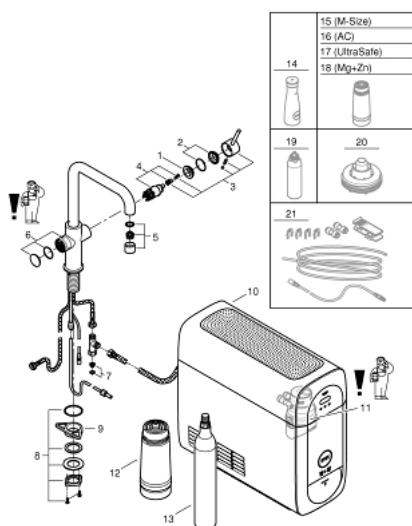

### RESERVEDELE , september 2021 – now

- 1: Befæstigelsesring (Bestillingsnummer 07419000)
  - 2: Kappe (Bestillingsnummer 46581DC0)
  - 3: Greb (Bestillingsnummer 46957DC0)
  - 4: Patron (Bestillingsnummer 46580000)
  - 5: Flow Control - Red (Bestillingsnummer 48343DC0)
  - 6: Styreenhed (Bestillingsnummer 46958DC0)
  - 7: Si til håndbruser (Bestillingsnummer 47576000)
  - 8: Monteringssæt (Bestillingsnummer 48384000)
  - 9: Stabiliseringsplade til under køkkenbord plade (Bestillingsnummer 05334000 )
  - 10: Cooler (Bestillingsnummer 40711001)
  - 11: Filterhoved (Bestillingsnummer 48344000)
  - 12: Filterstørrelse S (Bestillingsnummer 40404001)
  - 13: Start sæt 425 g CO<sub>2</sub> Flasker (4 Stk) (Bestillingsnummer 40422000)
  - 14: Glaskaraffel med låg (Bestillingsnummer 40405001)\*
  - 15: Filter størrelse M (Bestillingsnummer 40430001)\*
  - 16: Aktivt kulfilter (Bestillingsnummer 40547001)\*
  - 17: UltraSafe filter (Bestillingsnummer 40575002)\*
  - 18: Magnesium + Zink filter (Bestillingsnummer 40691002)\*
  - 19: Rensepatron (Bestillingsnummer 40434001)\*
  - 20: Adapter til rensepatron (Bestillingsnummer 40694000)\*
  - 21: Forlængersæt (Bestillingsnummer 40843000)\*
- \* Valgfrit tilbehør