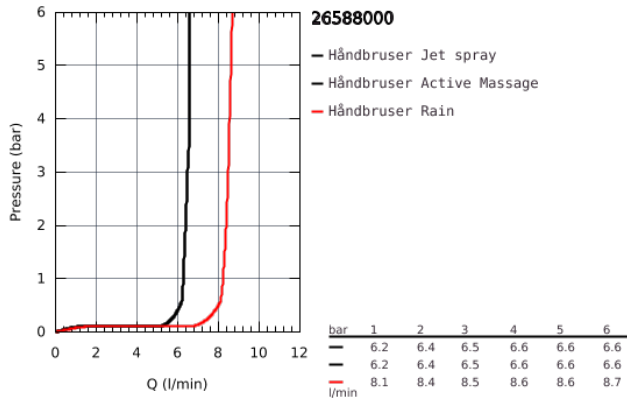

26 588 000 RAINSHOWER SMARTACTIVE 130 CUBE VÆGHOLDERSÆT 3 SPRAYS

PRODUKTBESKRIVELSE

- Farve: Krom
- bestående af:
 - håndbruser Rainshower SmartActive 130 Cube (26 582)
 - håndbruser holder, justerbar (27 055)
 - Silverflex bruseslange 1.500 mm (28 364)
 - GROHE Water Saving 9,5 l/min gennemstrømningsbegrænser
 - GROHE DreamSpray perfekt spraymønster
 - GROHE Long-Life Shine-krombelægning
 - SpeedClean antikalksystem
 - Indvendig vandføring for længere levetid
 - TwistStop for at undgå snoede bruseslanger
 - velegnet til gennemstrømsvarmer

26 588 000 RAINSHOWER SMARTACTIVE 130 CUBE VÆGHOLDERSÆT 3 SPRAYS

Pure Freude
an Wasser

26 588 000 **RAINSHOWER SMARTACTIVE 130 CUBE VÆGHOLDERSÆT 3 SPRAYS**

RESERVEDELE , marts 2018 – now

1: Si til håndbruser (Bestillingsnummer 0700200M)