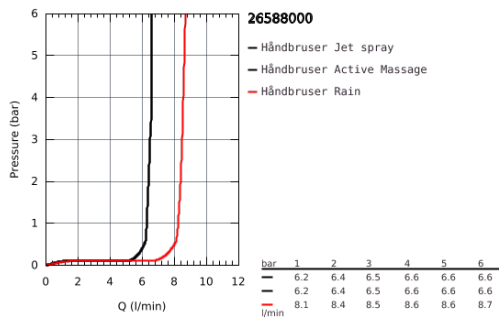

26 588 000 RAINSHOWER SMARTACTIVE 130 CUBE VÆGHOLDERSÆT 3 SPRAYS

PRODUKTBESKRIVELSE

- Farve: Krom
- bestående af:
 - håndbruser Rainshower SmartActive 130 Cube (26 582)
 - håndbruser holder, justerbar (27 055)
 - Silverflex bruseslange 1.500 mm (28 364)
 - GROHE Water Saving 9,5 l/min gennemstrømningsbegrænser
 - GROHE DreamSpray perfekt spraymønster
 - GROHE Long-Life Shine-krombelægning
 - SpeedClean antikalksystem
 - Indvendig vandføring for længere levetid
 - TwistStop for at undgå snoede bruseslanger
 - velegnet til gennemstrømsvarmer

26 588 000 RAINSHOWER SMARTACTIVE 130 CUBE VÆGHOLDERSÆT 3 SPRAYS

Pure Freude
an Wasser

26 588 000 **RAINSHOWER SMARTACTIVE 130 CUBE VÆGHOLDERSÆT 3 SPRAYS**

RESERVEDELE , marts 2018 – now

1: Si til håndbruser (Bestillingsnummer 0700200M)