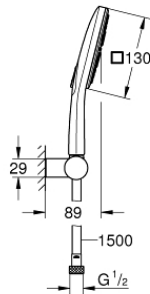

26 588 000 RAINSHOWER SMARTACTIVE 130 CUBE VÆGHOLDERSÆT 3 SPRAYS

PRODUKTBESKRIVELSE

- Farve: Krom
- bestående af:
 - håndbruser Rainshower SmartActive 130 Cube (26 582)
 - håndbruser holder, justerbar (27 055)
 - Silverflex bruseslange 1.500 mm (28 364)
 - GROHE Water Saving 9,5 l/min gennemstrømningsbegrænser
 - GROHE DreamSpray perfekt spraymønster
 - GROHE Long-Life Shine-krombelægning
 - SpeedClean antikalksystem
 - Indvendig vandføring for længere levetid
 - TwistStop for at undgå snoede bruseslanger
 - velegnet til gennemstrømsvarmer

26 588 000 RAINSHOWER SMARTACTIVE 130 CUBE VÆGHOLDERSÆT 3 SPRAYS

Pure Freude
an Wasser

26 588 000 **RAINSHOWER SMARTACTIVE 130 CUBE VÆGHOLDERSÆT 3 SPRAYS**

RESERVEDELE , marts 2018 – now

1: Si til håndbruser (Bestillingsnummer 0700200M)