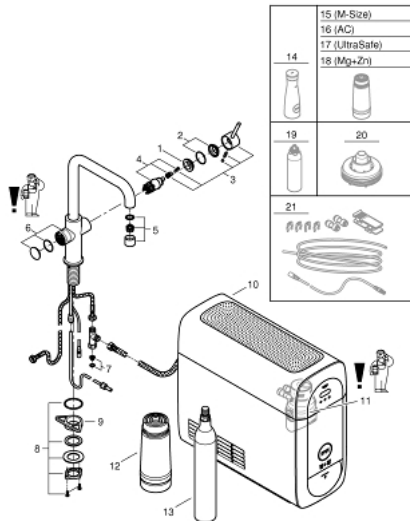

Pure Freude
an Wasser

31 456 001 GROHE BLUE HOME U-TUD STARTER KIT

PRODUKTBESKRIVELSE (2/2)

- GROHE Blue 425 g CO2 flaske
- System requirements Apple iPhone with iOS 12.0 or higher System requirements Android smart phone with Android 6.0 or higher Mobile devices and GROHE Watersystems App*** are not included in delivery and have to be ordered separately via an authorised Apple store/store/iTunes or Google Play store.* The Bluetooth word mark and logos are registered trademarks owned by Bluetooth SIG, Inc. and any use of such marks by Grohe AG is under license. Other trademarks and trade names are those of their respective owners.** Apple, the Apple logo, iPod, iPod Touch, iPhone and iTunes are trademarks of Apple Inc., registered in the U.S. and other countries. Apple is not responsible for the function of this device or its compliance with safety and regulatory standards.*** Available for free via iTunes app or Google Play store.
- Dette produkt inkluderer en artikel, der er deklareret som farligt stof. Find nærmere information i sikkerhedsdatabladet. Du kan hente sikkerhedsdataen på: www.grohe.com/safety-data-sheets/
- skal være udstyret med en tilbagevendelsesventil EA-godkendt af Belgaqua

31 456 001 GROHE BLUE HOME U-TUD STARTER KIT

RESERVEDELE , september 2021 – now

- 1: Befæstigelsesring (Bestillingsnummer 07419000)
- 2: Kappe (Bestillingsnummer 46581000)
- 3: Greb (Bestillingsnummer 46957000)
- 4: Patron (Bestillingsnummer 46580000)
- 5: Flow Control - Red (Bestillingsnummer 48343000)
- 6: Styreenhed (Bestillingsnummer 46958000)
- 7: Si til håndbruser (Bestillingsnummer 47576000)
- 8: Monteringssæt (Bestillingsnummer 48384000)
- 9: Stabiliseringsplade til under køkkenbord plade (Bestillingsnummer 05334000)
- 10: Cooler (Bestillingsnummer 40711001)
- 11: Filterhoved (Bestillingsnummer 48344000)
- 12: Filterstørrelse S (Bestillingsnummer 40404001)
- 13: Start sæt 425 g CO₂ Flasker (4 Stk) (Bestillingsnummer 4042000)
- 14: Glaskaraffel med låg