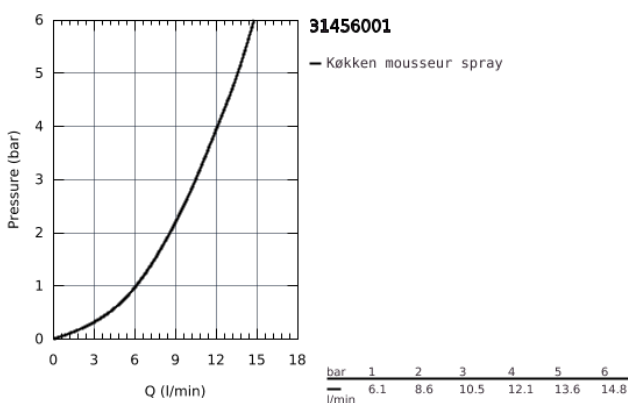

31 456 001 GROHE BLUE HOME U-TUD STARTER KIT

PRODUKTBESKRIVELSE (1/2)

- Farve: Krom
- bestående af:
 - GROHE Blue Home etgrebskøkkenarmatur med filterfunktion
 - Ethulsmontage
 - U-tud
 - trykknapper for 3 forskellige typer af filtreret og afkølet vand til bordet
 - stille, letbrusende, brusende
 - GROHE Long-Life Shine-belægning
 - GROHE SilkMove 28mm keramisk patron
- med svingtud
- svingfelt 150°
- separate indvendige vandveje til filtreret og ufiltreret vand
- Fleksible tilslutningslanger 3/8"
- GROHE Blue Home køler
- leverer 3 liter kølet vand med brus i timen
- 180 Watt køleenhed, 230 V, 50 Hz
- Lydniveau i standby 44 dB (A)
- beskyttelsestype IP 21
- CE-godkendt
- ventilationshuller i bunden af køkkenskabet påkrævet
- software installation samt monitorering af filter og CO₂-kapacitet kan gøres via GROHE Ondus app
- med Bluetooth 4.0* og WIFI for trådløs datakommunikation
- til Apple** og Android-enheder
- Bluetooth-rækkevidde (max 10 m) varierer afhængigt af brugte materialer og vægge mellem sender og modtager
- kan ændres til GROHE Blue filter størrelse S, GROHE Blue aktivt kulfilter og GROHE Blue magnesium + filter
- GROHE Blue filterstørrelse S, filterhoved med fleksibel justering af vandets hårdhed
- til brug i områder med en vandhårdhed der er højere end 9° dKH
- til brug i områder med en vandhårdhed der er lavere end 9° dKH, bestil venligst GROHEs aktive kulfilter 40 547 001