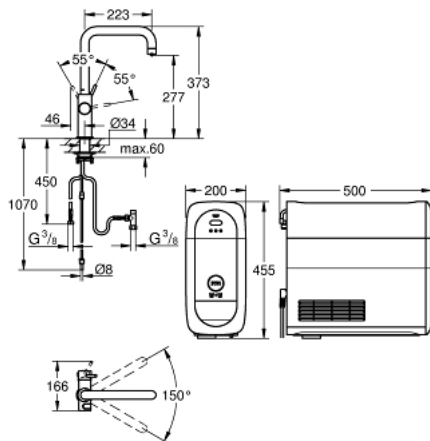

31 456 001 GROHE BLUE HOME U-TUD STARTER KIT

PRODUKTBESKRIVELSE (1/2)

- Farve: Krom
- bestående af:
  - GROHE Blue Home etgrebskøkkenarmatur med filterfunktion
  - Ethulsmontage
  - U-tud
  - trykknapper for 3 forskellige typer af filtreret og afkølet vand til bordet
  - stille, letbrusende, brusende
  - GROHE Long-Life Shine-belægning
  - GROHE SilkMove 28mm keramisk patron
- med svingtud
- svingfelt 150°
- separate indvendige vandveje til filtreret og ufiltreret vand
- Fleksible tilslutningslanger 3/8"
- GROHE Blue Home køler
- leverer 3 liter kølet vand med brus i timen
- 180 Watt køleenhed, 230 V, 50 Hz
- Lydniveau i standby 44 dB (A)
- beskyttelsestype IP 21
- CE-godkendt
- ventilationshuller i bunden af køkkenskabet påkrævet
- software installation samt monitorering af filter og CO₂-kapacitet kan gøres via GROHE Ondus app
- med Bluetooth 4.0* og WIFI for trådløs datakommunikation
- til Apple** og Android-enheder
- Bluetooth-rækkevidde (max 10 m) varierer afhængigt af brugte materialer og vægge mellem sender og modtager
- kan ændres til GROHE Blue filter størrelse S, GROHE Blue aktivt kulfilter og GROHE Blue magnesium + filter
- GROHE Blue filterstørrelse S, filterhoved med fleksibel justering af vandets hårdhed
- til brug i områder med en vandhårdhed der er højere end 9° dKH
- til brug i områder med en vandhårdhed der er lavere end 9° dKH, bestil venligst GROHEs aktive kulfilter 40 547 001