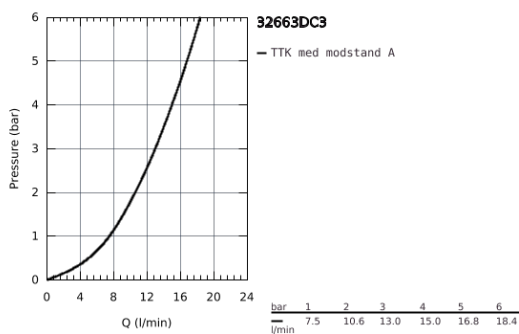

32 663 DC3 **CONCETTO KØKKENARMATUR**

PRODUKTBESKRIVELSE

- Farve: Supersteel
- højt udløb
- Ethulsmontage
- GROHE Long-Life Shine-belægning
- GROHE SilkMove 35mm keramisk patron
- GROHE EasyDock garanterer en let og smidig tilbagetrækning af udtræk til startpositionen
- isolerede indre vandveje - bly- og nikkelfri indeni vandhanen
- udtrækkelig laminarspray
- justerbar volumenbegrænser
- med svingtud
- svingradius 360°
- Med kontraventil
- Fleksible tilslutningsslanger 3/8"
-