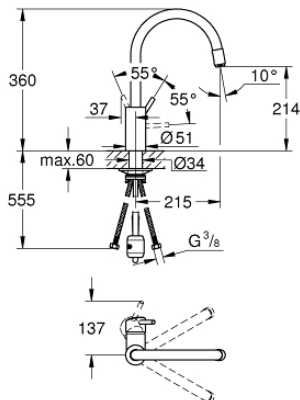

32 663 DC3 **CONCETTO KØKKENARMATUR**

PRODUKTBESKRIVELSE

- Farve: Supersteel
- højt udløb
- Ethulsmontage
- GROHE Long-Life Shine-belægning
- GROHE SilkMove 35mm keramisk patron
- GROHE EasyDock garanterer en let og smidig tilbagetrækning af udtræk til startpositionen
- isolerede indre vandveje - bly- og nikkelfri indeni vandhanen
- udtrækkelig laminarspray
- justerbar volumenbegrænser
- med svingtud
- svingradius 360°
- Med kontraventil
- Fleksible tilslutningsslanger 3/8"
-

Pure Freude
an Wasser

32 663 DC3 **CONCETTO KØKKENARMATUR**

32 663 DC3 **CONCETTO KØKKENARMATUR**

RESERVEDELE , april 2020 – now

- 1: Greb (Bestillingsnummer 46754DC0)
 - 2: Patron (Bestillingsnummer 46374000)
 - 3: Bruseslange (Bestillingsnummer 48293000)
 - 4: Slange (Bestillingsnummer 46757DC0)
 - 4.1: Perlator (Bestillingsnummer 13929DC0)
 - 4.2: Kontraventil til termostatbatterier (Bestillingsnummer 08565000)
 - 5: Monteringssæt (Bestillingsnummer 48477000)
 - 6: Kobling (Bestillingsnummer 46338000)
 - 6.1: O-ring Ø10xØ2,2 (Bestillingsnummer 0057500M)
 - 7: Topnøgle (Bestillingsnummer 19332000)*
- * Valgfrit tilbehør