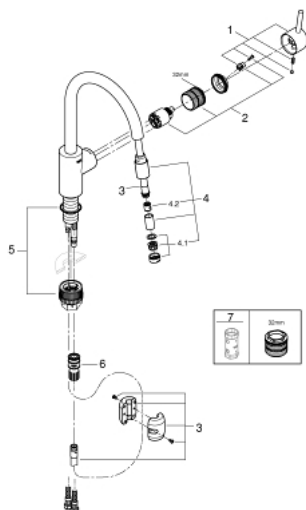

32 663 DC3 **CONCETTO KØKKENARMATUR**

PRODUKTBESKRIVELSE

- Farve: Supersteel
- højt udløb
- Ethulsmontage
- GROHE Long-Life Shine-belægning
- GROHE SilkMove 35mm keramisk patron
- GROHE EasyDock garanterer en let og smidig tilbagetrækning af udtræk til startpositionen
- isolerede indre vandveje - bly- og nikkelfri indeni vandhanen
- udtrækkelig laminarspray
- justerbar volumenbegrænser
- med svingtud
- svingradius 360°
- Med kontraventil
- Fleksible tilslutningsslanger 3/8"
-

Pure Freude
an Wasser

32 663 DC3 **CONCETTO KØKKENARMATUR**

32 663 DC3 **CONCETTO KØKKENARMATUR**

RESERVEDELE , april 2020 – now

- 1: Greb (Bestillingsnummer 46754DC0)
 - 2: Patron (Bestillingsnummer 46374000)
 - 3: Bruseslange (Bestillingsnummer 48293000)
 - 4: Slange (Bestillingsnummer 46757DC0)
 - 4.1: Perlator (Bestillingsnummer 13929DC0)
 - 4.2: Kontraventil til termostatbatterier (Bestillingsnummer 08565000)
 - 5: Monteringssæt (Bestillingsnummer 48477000)
 - 6: Kobling (Bestillingsnummer 46338000)
 - 6.1: O-ring Ø10xØ2,2 (Bestillingsnummer 0057500M)
 - 7: Topnøgle (Bestillingsnummer 19332000)*
- * Valgfrit tilbehør