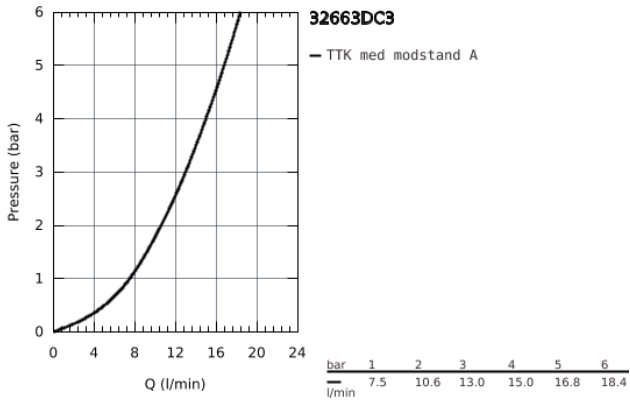

Pure Freude
an Wasser

32 663 DC3 **CONCETTO KØKKENARMATUR**