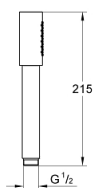

26 465 GL0 RAINSHOWER AQUA STICK HÅNDBRUSER 1 SPRAY

PRODUKTBESKRIVELSE

- Farve: Poleret Cool Sunrise
- normal spray
- materiale: metal
- GROHE Water Saving 6,6 l/min gennemstrømningsbegrænsner
- GROHE DreamSpray perfekt spraymønster
- GROHE Long-Life Shine-belægning
- SpeedClean antikalksystem
- Indvendig vandføring for længere levetid
- universelt monteringsystem, passer alle standard bruseslanger
- velegnet til gennemstrømsvarmer
- min. tryk 1,0 bar

26 465 GL0 RAINSHOWER AQUA STICK HÅNDBRUSER 1 SPRAY

Pure Freude
an Wasser

26 465 GL0 RAINSHOWER AQUA STICK HÅNDBRUSER 1 SPRAY

RESERVEDELE, maj 2017 – now

1: Si til håndbruser (Bestillingsnummer 0700200M)