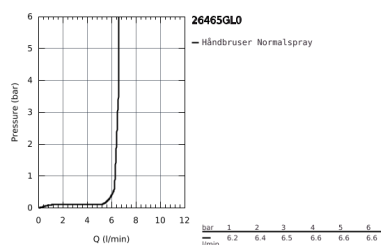

26 465 GL0 RAINSHOWER AQUA STICK HÅNDBRUSER 1 SPRAY

PRODUKTBESKRIVELSE

- Farve: Poleret Cool Sunrise
- normal spray
- materiale: metal
- GROHE Water Saving 6,6 l/min gennemstrømningsbegrænsner
- GROHE DreamSpray perfekt spraymønster
- GROHE Long-Life Shine-belægning
- SpeedClean antikalksystem
- Indvendig vandføring for længere levetid
- universelt monteringsystem, passer alle standard bruseslanger
- velegnet til gennemstrømsvarmer
- min. tryk 1,0 bar

26 465 GL0 RAINSHOWER AQUA STICK HÅNDBRUSER 1 SPRAY

Pure Freude
an Wasser

26 465 GL0 RAINSHOWER AQUA STICK HÅNDBRUSER 1 SPRAY

RESERVEDELE, maj 2017 – now

1: Si til håndbruser (Bestillingsnummer 0700200M)