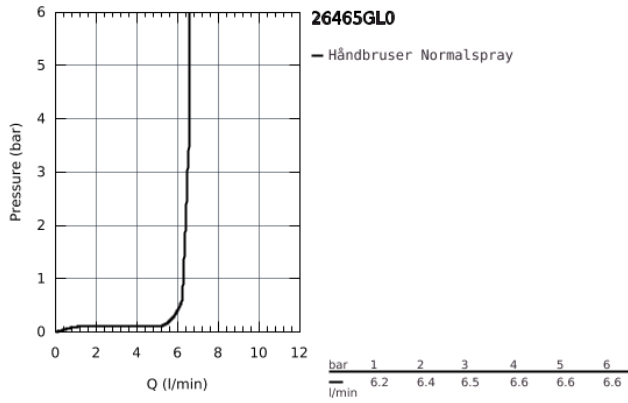

26 465 GL0 RAINSHOWER AQUA STICK HÅNDBRUSER 1 SPRAY

PRODUKTBESKRIVELSE

- Farve: Poleret Cool Sunrise
- normal spray
- materiale: metal
- GROHE Water Saving 6,6 l/min gennemstrømningsbegrænsner
- GROHE DreamSpray perfekt spraymønster
- GROHE Long-Life Shine-belægning
- SpeedClean antikalksystem
- Indvendig vandføring for længere levetid
- universelt monteringsystem, passer alle standard bruseslanger
- velegnet til gennemstrømsvarmer
- min. tryk 1,0 bar

26 465 GL0 RAINSHOWER AQUA STICK HÅNDBRUSER 1 SPRAY

Pure Freude
an Wasser

26 465 GL0 RAINSHOWER AQUA STICK HÅNDBRUSER 1 SPRAY

RESERVEDELE, maj 2017 – now

1: Si til håndbruser (Bestillingsnummer 0700200M)