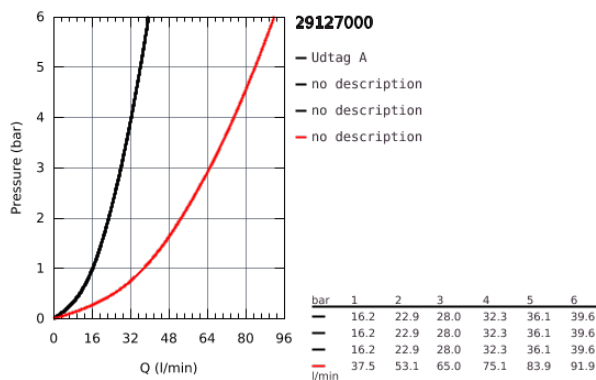

29 127 000 GROHTHERM SMARTCONTROL TRIPLE VOLUME CONTROL SÆT

PRODUKTBESKRIVELSE

- Farve: Krom
- Forplade, skal installeres med:
 - GROHE Rapido SmartBox 35 600/35 604/35 601
- metal vægplade med GROHE FastFixation (al installation skjules), 6° justerbar
- 10 mm tynd frontplade
- GROHE Long-Life Shine-krombelægning
- SmartControl - tryk for ON-OFF trykbetjening for aktivering/deaktivering, drej for at justere volumen fra GROHE Water Saving til fuld gennemstrømning
- udskeftelige symboler
- GROHE ProGrip med riflet overflade
- flere udgange kan anvendes samtidigt
- indbygningsdele købes separat
- vandflow: udgang D = 28 l/min udgang E = 28 l/min udgang A = 28 l/min udgang D+E+A = 65 l/min
- Ekstra flow-reduktion for overholdelse af CALgreen inkluderet

29 127 000 **GROHTHERM SMARTCONTROL TRIPLE VOLUME KONTROL SÆT**

29 127 000 GROHTHERM SMARTCONTROL TRIPLE VOLUME KONTROL SÆT

RESERVEDELE , september 2016 – now

1: Trykknopbetjening (Bestillingsnummer 48361000)