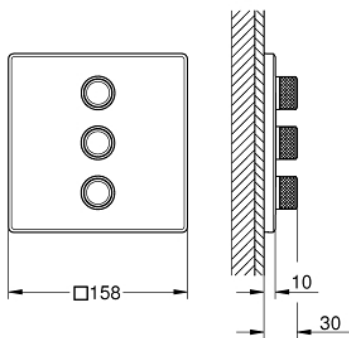

29 127 000 GROHTHERM SMARTCONTROL TRIPLE VOLUME CONTROL SÆT

PRODUKTBESKRIVELSE

- Farve: Krom
- Forplade, skal installeres med:
 - GROHE Rapido SmartBox 35 600/35 604/35 601
- metal vægplade med GROHE FastFixation (al installation skjules), 6° justerbar
- 10 mm tynd frontplade
- GROHE Long-Life Shine-krombelægning
- SmartControl - tryk for ON-OFF trykbetjening for aktivering/deaktivering, drej for at justere volumen fra GROHE Water Saving til fuld gennemstrømning
- udskeftelige symboler
- GROHE ProGrip med riflet overflade
- flere udgange kan anvendes samtidigt
- indbygningsdele købes separat
- vandflow: udgang D = 28 l/min udgang E = 28 l/min udgang A = 28 l/min udgang D+E+A = 65 l/min
- Ekstra flow-reduktion for overholdelse af CALgreen inkluderet

29 127 000 **GROHTHERM SMARTCONTROL TRIPLE VOLUME KONTROL SÆT**

29 127 000 GROHTHERM SMARTCONTROL TRIPLE VOLUME KONTROL SÆT

RESERVEDELE , september 2016 – now

1: Trykknopbetjening (Bestillingsnummer 48361000)

2: Roset (Bestillingsnummer 48368000)

3: Monteringsplade (Bestillingsnummer 48365000)

4: Patron (Bestillingsnummer 48359000)

4.1: Afstandspinde SmartControl 3 stk. (Bestillingsnummer 49088000)

5: Pakning til pneumatisk afløbsventil (Bestillingsnummer 48360000)