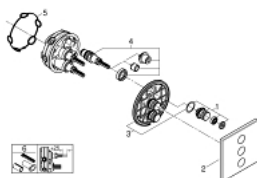

29 127 000 GROHTHERM SMARTCONTROL TRIPLE VOLUME CONTROL SÆT

PRODUKTBESKRIVELSE

- Farve: Krom
- Forplade, skal installeres med:
 - GROHE Rapido SmartBox 35 600/35 604/35 601
- metal vægplade med GROHE FastFixation (al installation skjules), 6° justerbar
- 10 mm tynd frontplade
- GROHE Long-Life Shine-krombelægning
- SmartControl - tryk for ON-OFF trykbetjening for aktivering/deaktivering, drej for at justere volumen fra GROHE Water Saving til fuld gennemstrømning
- udskeftelige symboler
- GROHE ProGrip med riflet overflade
- flere udgange kan anvendes samtidigt
- indbygningsdele købes separat
- vandflow: udgang D = 28 l/min udgang E = 28 l/min udgang A = 28 l/min udgang D+E+A = 65 l/min
- Ekstra flow-reduktion for overholdelse af CALgreen inkluderet

29 127 000 **GROHTHERM SMARTCONTROL TRIPLE VOLUME KONTROL SÆT**

29 127 000 GROHTHERM SMARTCONTROL TRIPLE VOLUME KONTROL SÆT

RESERVEDELE , september 2016 – now

1: Trykknopbetjening (Bestillingsnummer 48361000)

2: Roset (Bestillingsnummer 48368000)

3: Monteringsplade (Bestillingsnummer 48365000)

4: Patron (Bestillingsnummer 48359000)

4.1: Afstandspinde SmartControl 3 stk. (Bestillingsnummer 49088000)

5: Pakning til pneumatisk afløbsventil (Bestillingsnummer 48360000)