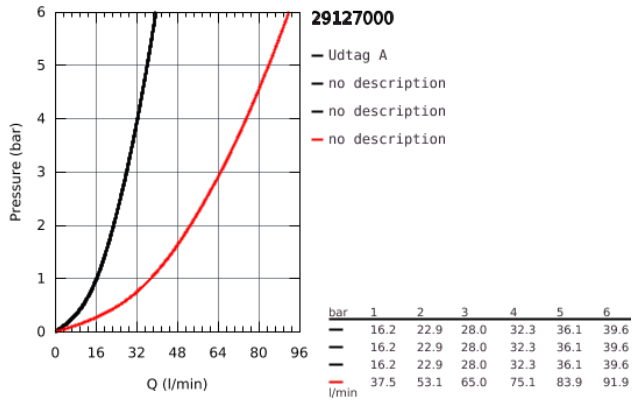

29 127 000 GROHTHERM SMARTCONTROL TRIPLE VOLUME CONTROL SÆT

PRODUKTBESKRIVELSE

- Farve: Krom
- Forplade, skal installeres med:
 - GROHE Rapido SmartBox 35 600/35 604/35 601
- metal vægplade med GROHE FastFixation (al installation skjules), 6° justerbar
- 10 mm tynd frontplade
- GROHE Long-Life Shine-krombelægning
- SmartControl - tryk for ON-OFF trykbetjening for aktivering/deaktivering, drej for at justere volumen fra GROHE Water Saving til fuld gennemstrømning
- udskeftelige symboler
- GROHE ProGrip med riflet overflade
- flere udgange kan anvendes samtidigt
- indbygningsdele købes separat
- vandflow: udgang D = 28 l/min udgang E = 28 l/min udgang A = 28 l/min udgang D+E+A = 65 l/min
- Ekstra flow-reduktion for overholdelse af CALgreen inkluderet

29 127 000 **GROHTHERM SMARTCONTROL TRIPLE VOLUME KONTROL SÆT**

29 127 000 GROHTHERM SMARTCONTROL TRIPLE VOLUME KONTROL SÆT

RESERVEDELE , september 2016 – now

1: Trykknopbetjening (Bestillingsnummer 48361000)