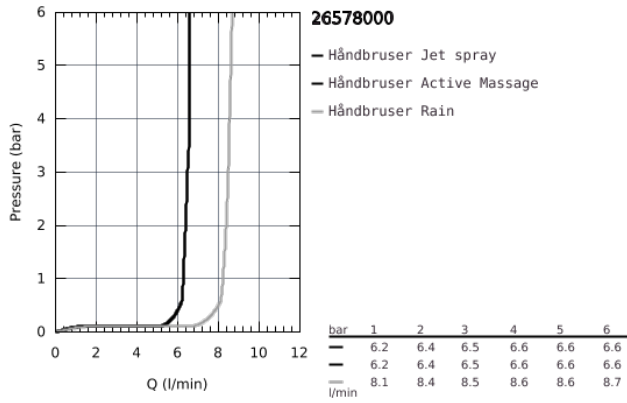

26 578 000 RAINSHOWER SMARTACTIVE 130 BRUSESTANGSÆT 3 SPRAYS

PRODUKTBESKRIVELSE

- Farve: Krom
- bestående af:
 - håndbruser Rainshower SmartActive 130 (26 544)
 - brusestang 900 mm
 - med vægholdere
 - Silverflex bruseslange 1.750 mm (28 388 000)
 - GROHE EasyReach bakke
 - GROHE DreamSpray perfekt spraymønster
 - GROHE Long-Life Shine-krombelægning
 - GROHE FastFixation Plus justerbar afstand mellem skruer kan bruges ved eksisterende skruenhuller
 - GROHE TileFix justerbar dybde på top og bund montering
 - SpeedClean antikalksystem
 - Indvendig vandføring for længere levetid
 - TwistStop for at undgå snoede bruseslanger
 - velegnet til gennemstrømsvarmer

26 578 000 RAINSHOWER SMARTACTIVE 130 BRUDESTANGSÆT 3 SPRAYS

26 578 000 **RAINSHOWER SMARTACTIVE 130 BRUSESTANGSÆT 3 SPRAYS**

RESERVEDELE , marts 2018 – now

1: Bruserstangsholder (Bestillingsnummer 48425000)