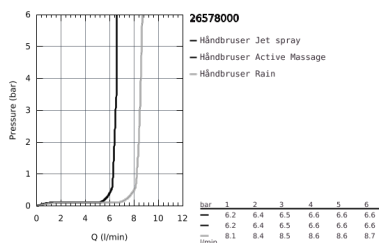

26 578 000 RAINSHOWER SMARTACTIVE 130 BRUSESTANGSÆT 3 SPRAYS

PRODUKTBESKRIVELSE

- Farve: Krom
- bestående af:
 - håndbruser Rainshower SmartActive 130 (26 544)
 - brusestang 900 mm
 - med vægholdere
 - Silverflex bruseslange 1.750 mm (28 388 000)
 - GROHE EasyReach bakke
 - GROHE DreamSpray perfekt spraymønster
 - GROHE Long-Life Shine-krombelægning
 - GROHE FastFixation Plus justerbar afstand mellem skruer kan bruges ved eksisterende skruenhuller
 - GROHE TileFix justerbar dybde på top og bund montering
 - SpeedClean antikalksystem
 - Indvendig vandføring for længere levetid
 - TwistStop for at undgå snoede bruseslanger
 - velegnet til gennemstrømsvarmer

26 578 000 RAINSHOWER SMARTACTIVE 130 BRUDESTANGSÆT 3 SPRAYS

26 578 000 **RAINSHOWER SMARTACTIVE 130 BRUSESTANGSÆT 3 SPRAYS**

RESERVEDELE , marts 2018 – now

1: Bruserstangsholder (Bestillingsnummer 48425000)