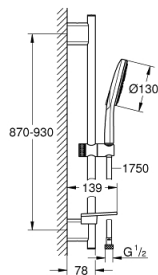

26 578 000 RAINSHOWER SMARTACTIVE 130 BRUSESTANGSÆT 3 SPRAYS

PRODUKTBESKRIVELSE

- Farve: Krom
- bestående af:
 - håndbruser Rainshower SmartActive 130 (26 544)
 - brusestang 900 mm
 - med vægholdere
 - Silverflex bruseslange 1.750 mm (28 388 000)
 - GROHE EasyReach bakke
 - GROHE DreamSpray perfekt spraymønster
 - GROHE Long-Life Shine-krombelægning
 - GROHE FastFixation Plus justerbar afstand mellem skruer kan bruges ved eksisterende skruenhuller
 - GROHE TileFix justerbar dybde på top og bund montering
 - SpeedClean antikalksystem
 - Indvendig vandføring for længere levetid
 - TwistStop for at undgå snoede bruseslanger
 - velegnet til gennemstrømsvarmer

2: Glideelement (Bestillingsnummer 48424000)

3: Sæbeskål (Bestillingsnummer 48426000)

4: Si til håndbruser (Bestillingsnummer 0700200M)