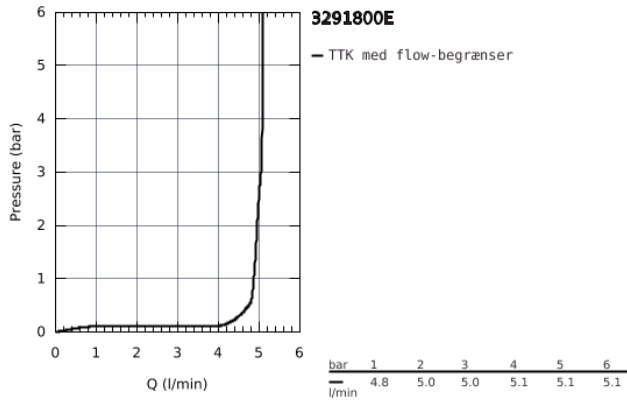

Pure Freude
an Wasser

32 918 00E MINTA KØKKENARMATUR