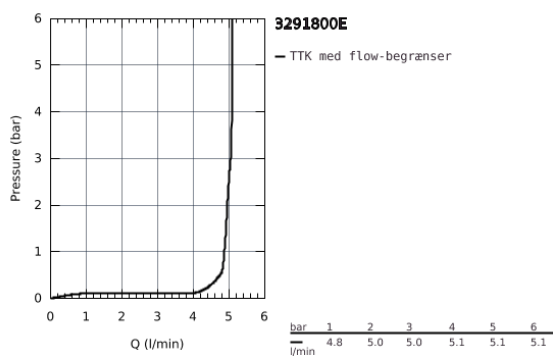

32 918 00E MINTA KØKKENARMATUR

PRODUKTBESKRIVELSE

- Farve: Krom
- C-tud
- Ethulsmontage
- GROHE Long-Life Shine-krombelægning
- GROHE SilkMove 46mm keramisk patron
- GROHE Water Saving 5,7 l/min. gennemstrømningsbegrænser
- udtrækkeligt mousseurudløb
- justerbar volumenbegrænser
- med svingtud
- svingradius 360°
- integreret kontraventil
- Med kontraventil
- Fleksible tilslutningsslanger 3/8"
- system til hurtig montage
- temperaturbegrænser kan tilvælges (46 308)