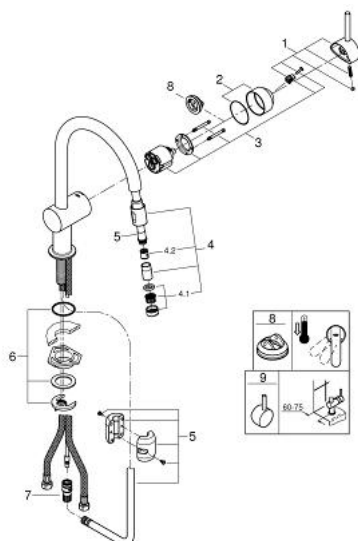

32 918 00E MINTA KØKKENARMATUR

PRODUKTBESKRIVELSE

- Farve: Krom
- C-tud
- Ethulsmontage
- GROHE Long-Life Shine-krombelægning
- GROHE SilkMove 46mm keramisk patron
- GROHE Water Saving 5,7 l/min. gennemstrømningsbegrænser
- udtrækkeligt mousseurudløb
- justerbar volumenbegrænser
- med svingtud
- svingradius 360°
- integreret kontraventil
- Med kontraventil
- Fleksible tilslutningsslanger 3/8"
- system til hurtig montage
- temperaturbegrænser kan tilvælges (46 308)

Pure Freude
an Wasser

32 918 00E MINTA KØKKENARMATUR

32 918 00E MINTA KØKKENARMATUR

RESERVEDELE , oktober 2015 – now

- 1: Greb (Bestillingsnummer 46015000)
- 2: Kappe (Bestillingsnummer 46025000)
- 3: Patron (Bestillingsnummer 46048000)
- 4: Udtræksbruser (Bestillingsnummer 46925000)
- 4.1: Perlator (Bestillingsnummer 13952000)
- 4.2: Kontraventil til termostatbatterier (Bestillingsnummer 08565000)
- 5: Bruseslange (Bestillingsnummer 48293000)
- 6: Monteringsæt til Zedra / Minta (Bestillingsnummer 46345000)
- 7: Snapkobling (Bestillingsnummer 64999000)
- 8: Temperaturbegrænser (Bestillingsnummer 46375000)*
- 9: Greb (Bestillingsnummer 40684000)*