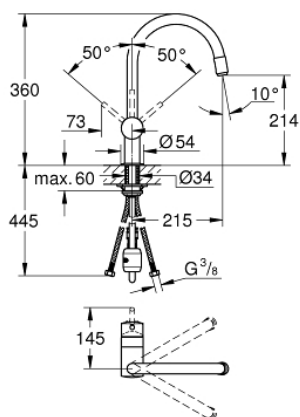

32 918 00E MINTA KØKKENARMATUR

PRODUKTBESKRIVELSE

- Farve: Krom
- C-tud
- Ethulsmontage
- GROHE Long-Life Shine-krombelægning
- GROHE SilkMove 46mm keramisk patron
- GROHE Water Saving 5,7 l/min. gennemstrømningsbegrænser
- udtrækkeligt mousseurudløb
- justerbar volumenbegrænser
- med svingtud
- svingradius 360°
- integreret kontraventil
- Med kontraventil
- Fleksible tilslutningsslanger 3/8"
- system til hurtig montage
- temperaturbegrænser kan tilvælges (46 308)

Pure Freude
an Wasser

32 918 00E MINTA KØKKENARMATUR

32 918 00E MINTA KØKKENARMATUR

RESERVEDELE , oktober 2015 – now

- 1: Greb (Bestillingsnummer 46015000)
- 2: Kappe (Bestillingsnummer 46025000)
- 3: Patron (Bestillingsnummer 46048000)
- 4: Udtræksbruser (Bestillingsnummer 46925000)
- 4.1: Perlator (Bestillingsnummer 13952000)
- 4.2: Kontraventil til termostatbatterier (Bestillingsnummer 08565000)
- 5: Bruseslange (Bestillingsnummer 48293000)
- 6: Monteringsæt til Zedra / Minta (Bestillingsnummer 46345000)
- 7: Snapkobling (Bestillingsnummer 64999000)
- 8: Temperaturbegrænser (Bestillingsnummer 46375000)*
- 9: Greb (Bestillingsnummer 40684000)*