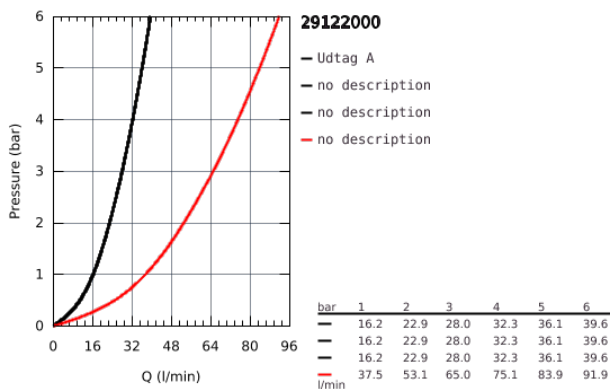

29 122 000 GROHTHERM SMARTCONTROL TRIPLE VOLUME CONTROL SÆT

PRODUKTBESKRIVELSE

- Farve: Krom
- Forplade, skal installeres med:
- GROHE Rapido SmartBox 35 600/35 604/35 601
- metal vægplade med GROHE FastFixation (al installation skjules), 6° justerbar
- 10 mm tynd frontplade
- GROHE Long-Life Shine-krombelægning
- SmartControl - tryk for ON-OFF trykbetjening for aktivering/deaktivering, drej for at justere volumen fra GROHE Water Saving til fuld gennemstrømning
- udskeftelige symboler
- GROHE ProGrip med riflet overflade
- flere udgange kan anvendes samtidigt
- indbygningsdele købes separat
- vandflow: udgang D = 28 l/min udgang E = 28 l/min udgang A = 28 l/min udgang D+E+A = 65 l/min

29 122 000 **GROHTHERM SMARTCONTROL TRIPLE VOLUME KONTROL SÆT**

29 122 000 GROHTHERM SMARTCONTROL TRIPLE VOLUME CONTROL SÆT

RESERVEDELE , september 2016 – now

- 1: Trykknopbetjening (Bestillingsnummer 48361000)
- 2: Roset (Bestillingsnummer 48366000)
- 3: Monteringsplade (Bestillingsnummer 48365000)
- 4: Patron (Bestillingsnummer 48359000)
- 4.1: Afstandspinde SmartControl 3 stk. (Bestillingsnummer 49088000)
- 5: Pakning til pneumatisk afløbsventil (Bestillingsnummer 48360000)
- 6: Universalt forlængersæt til etgrebsarmaturer, 25 mm (Bestillingsnummer 14 048000)*