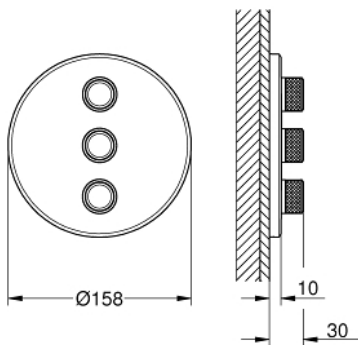

29 122 000 GROHTHERM SMARTCONTROL TRIPLE VOLUME CONTROL SÆT

PRODUKTBESKRIVELSE

- Farve: Krom
- Forplade, skal installeres med:
- GROHE Rapido SmartBox 35 600/35 604/35 601
- metal vægplade med GROHE FastFixation (al installation skjules), 6° justerbar
- 10 mm tynd frontplade
- GROHE Long-Life Shine-krombelægning
- SmartControl - tryk for ON-OFF trykbetjening for aktivering/deaktivering, drej for at justere volumen fra GROHE Water Saving til fuld gennemstrømning
- udskeftelige symboler
- GROHE ProGrip med riflet overflade
- flere udgange kan anvendes samtidigt
- indbygningsdele købes separat
- vandflow: udgang D = 28 l/min udgang E = 28 l/min udgang A = 28 l/min udgang D+E+A = 65 l/min

29 122 000 **GROHTHERM SMARTCONTROL TRIPLE VOLUME KONTROL SÆT**

29 122 000 GROHTHERM SMARTCONTROL TRIPLE VOLUME CONTROL SÆT

RESERVEDELE , september 2016 – now

- 1: Trykknopbetjening (Bestillingsnummer 48361000)
- 2: Roset (Bestillingsnummer 48366000)
- 3: Monteringsplade (Bestillingsnummer 48365000)
- 4: Patron (Bestillingsnummer 48359000)
- 4.1: Afstandspinde SmartControl 3 stk. (Bestillingsnummer 49088000)
- 5: Pakning til pneumatisk afløbsventil (Bestillingsnummer 48360000)
- 6: Universalt forlængersæt til etgrebsarmaturer, 25 mm (Bestillingsnummer 14 048000)*