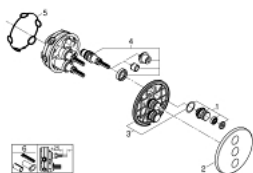

29 122 000 GROHTHERM SMARTCONTROL TRIPLE VOLUME CONTROL SÆT

PRODUKTBESKRIVELSE

- Farve: Krom
- Forplade, skal installeres med:
- GROHE Rapido SmartBox 35 600/35 604/35 601
- metal vægplade med GROHE FastFixation (al installation skjules), 6° justerbar
- 10 mm tynd frontplade
- GROHE Long-Life Shine-krombelægning
- SmartControl - tryk for ON-OFF trykbetjening for aktivering/deaktivering, drej for at justere volumen fra GROHE Water Saving til fuld gennemstrømning
- udskeftelige symboler
- GROHE ProGrip med riflet overflade
- flere udgange kan anvendes samtidigt
- indbygningsdele købes separat
- vandflow: udgang D = 28 l/min udgang E = 28 l/min udgang A = 28 l/min udgang D+E+A = 65 l/min

29 122 000 **GROHTHERM SMARTCONTROL TRIPLE VOLUME KONTROL SÆT**

29 122 000 GROHTHERM SMARTCONTROL TRIPLE VOLUME CONTROL SÆT

RESERVEDELE , september 2016 – now

- 1: Trykknopbetjening (Bestillingsnummer 48361000)
- 2: Roset (Bestillingsnummer 48366000)
- 3: Monteringsplade (Bestillingsnummer 48365000)
- 4: Patron (Bestillingsnummer 48359000)
- 4.1: Afstandspinde SmartControl 3 stk. (Bestillingsnummer 49088000)
- 5: Pakning til pneumatisk afløbsventil (Bestillingsnummer 48360000)
- 6: Universalt forlængersæt til etgrebsarmaturer, 25 mm (Bestillingsnummer 14 048000)*