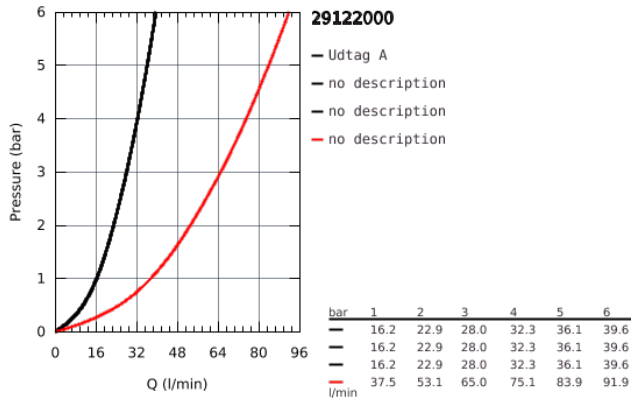

29 122 000 GROHTHERM SMARTCONTROL TRIPLE VOLUME CONTROL SÆT

PRODUKTBESKRIVELSE

- Farve: Krom
- Forplade, skal installeres med:
- GROHE Rapido SmartBox 35 600/35 604/35 601
- metal vægplade med GROHE FastFixation (al installation skjules), 6° justerbar
- 10 mm tynd frontplade
- GROHE Long-Life Shine-krombelægning
- SmartControl - tryk for ON-OFF trykbetjening for aktivering/deaktivering, drej for at justere volumen fra GROHE Water Saving til fuld gennemstrømning
- udskeftelige symboler
- GROHE ProGrip med riflet overflade
- flere udgange kan anvendes samtidigt
- indbygningsdele købes separat
- vandflow: udgang D = 28 l/min udgang E = 28 l/min udgang A = 28 l/min udgang D+E+A = 65 l/min

29 122 000 **GROHTHERM SMARTCONTROL TRIPLE VOLUME KONTROL SÆT**

29 122 000 GROHTHERM SMARTCONTROL TRIPLE VOLUME CONTROL SÆT

RESERVEDELE , september 2016 – now

- 1: Trykknopbetjening (Bestillingsnummer 48361000)
- 2: Roset (Bestillingsnummer 48366000)
- 3: Monteringsplade (Bestillingsnummer 48365000)
- 4: Patron (Bestillingsnummer 48359000)
- 4.1: Afstandspinde SmartControl 3 stk. (Bestillingsnummer 49088000)
- 5: Pakning til pneumatisk afløbsventil (Bestillingsnummer 48360000)
- 6: Universalt forlængersæt til etgrebsarmaturer, 25 mm (Bestillingsnummer 14 048000)*