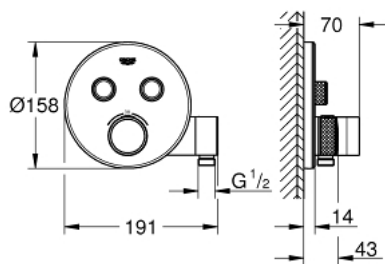

29 120 000 GROHTHERM SMARTCONTROL TERMOSTAT MED INDBYGGET INSTALLATION MED 2 VENTILER OG INTEGRERET BRUSEHOLDER

PRODUKTBESKRIVELSE

- Farve: Krom
- Forplade, skal installeres med:
- GROHE Rapido SmartBox 35 600/35 604
- metal væglade med GROHE FastFixation (al installation skjules), 6° justerbar
- GROHE Long-Life Shine-krombelægning
- SmartControl - tryk for ON-OFF trykbetjening for aktivering/deaktivering, drej for at justere volumen fra GROHE Water Saving til fuld gennemstrømning
- udskiftelige symboler
- GROHE TurboStat kompakt termostatelement
- GROHE ProGrip med riflet overflade
- med GROHE SafeStop ved 38° C
- GROHE SafeStop Plus valgfri temperaturbegrænser på 43°C / 46°C inkluderet
- indbygget kontraventil og snavssamler
- flere udgange kan anvendes samtidigt
- Indbygningsboks med bruseudløb 1/2"
- indbygningsdele købes separat
- vandflow på udløb: udløb B = 24 l/min håndbruser = 12 l/min udløb B + håndbruser = 27 l/min

RESERVEDELE , januar 2020 – now

- 1: fastgørelsesplade (Bestillingsnummer 48364000)
- 2: Temperatur kontrol håndtag (Bestillingsnummer 49029000)
- 3: Roset (Bestillingsnummer 49034000)
- 4: Trykknopbetjening (Bestillingsnummer 48361000)
- 5: Patron (Bestillingsnummer 48359000)
- 5.1: Afstandspinde SmartControl 3 stk. (Bestillingsnummer 49088000)
- 6: Termostatelement til ny Grotherm 3/4" (Bestillingsnummer 49028000)
- 7: Kontraventiler (Bestillingsnummer 47979000)
- 8: Pakning til pneumatisk afløbsventil (Bestillingsnummer 48360000)
- 9: Topnøgle (Bestillingsnummer 49059000)*
- 10: Beskyttelse mod tilbageløb (DIN-EN1717) (Bestillingsnummer 14055000)*
- 11: GROHE TurboStat patron 3/4" (Bestillingsnummer 49003000)*
- 12: Servicestoppere (Bestillingsnummer 1405300M)*
- 13: Universalt forlængersæt til etgrebsarmaturer, 25 mm (Bestillingsnummer 14048000)*