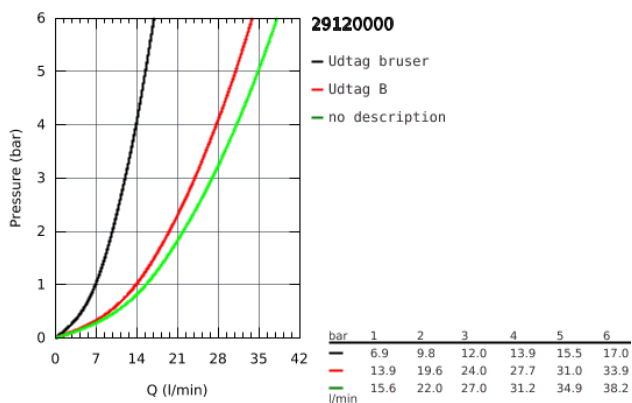

29 120 000 GROHTHERM SMARTCONTROL TERMOSTAT MED INDBYGGET INSTALLATION MED 2 VENTILER OG INTEGRERET BRUSEHOLDER

PRODUKTBESKRIVELSE

- Farve: Krom
- Forplade, skal installeres med:
- GROHE Rapido SmartBox 35 600/35 604
- metal væglade med GROHE FastFixation (al installation skjules), 6° justerbar
- GROHE Long-Life Shine-krombelægning
- SmartControl - tryk for ON-OFF trykbetjening for aktivering/deaktivering, drej for at justere volumen fra GROHE Water Saving til fuld gennemstrømning
- udskiftelige symboler
- GROHE TurboStat kompakt termostatelement
- GROHE ProGrip med riflet overflade
- med GROHE SafeStop ved 38° C
- GROHE SafeStop Plus valgfri temperaturbegrænser på 43°C / 46°C inkluderet
- indbygget kontraventil og snavssamler
- flere udgange kan anvendes samtidigt
- Indbygningsboks med bruseudløb 1/2"
- indbygningsdele købes separat
- vandflow på udløb: udløb B = 24 l/min håndbruser = 12 l/min udløb B + håndbruser = 27 l/min

29 120 000 GROHTHERM SMARTCONTROL TERMOSTAT MED INDBYGGET INSTALLATION MED 2 VENTILER OG INTEGRERET BRUSEHOLDER

29 120 000 GROHTHERM SMARTCONTROL TERMOSTAT MED INDBYGGET INSTALLATION MED 2 VENTILER OG INTEGRERET BRUSEHOLDER