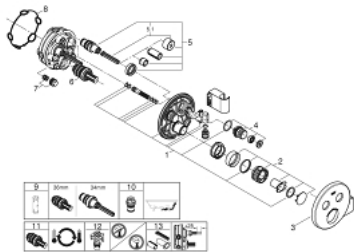

29 120 000 GROHTHERM SMARTCONTROL TERMOSTAT MED INDBYGGET INSTALLATION MED 2 VENTILER OG INTEGRERET BRUSEHOLDER

PRODUKTBESKRIVELSE

- Farve: Krom
- Forplade, skal installeres med:
- GROHE Rapido SmartBox 35 600/35 604
- metal væglade med GROHE FastFixation (al installation skjules), 6° justerbar
- GROHE Long-Life Shine-krombelægning
- SmartControl - tryk for ON-OFF trykbetjening for aktivering/deaktivering, drej for at justere volumen fra GROHE Water Saving til fuld gennemstrømning
- udskiftelige symboler
- GROHE TurboStat kompakt termostatelement
- GROHE ProGrip med riflet overflade
- med GROHE SafeStop ved 38° C
- GROHE SafeStop Plus valgfri temperaturbegrænser på 43°C / 46°C inkluderet
- indbygget kontraventil og snavssamler
- flere udgange kan anvendes samtidigt
- Indbygningsboks med bruseudløb 1/2"
- indbygningsdele købes separat
- vandflow på udløb: udløb B = 24 l/min håndbruser = 12 l/min udløb B + håndbruser = 27 l/min

RESERVEDELE , januar 2020 – now

- 1: fastgørelsesplade (Bestillingsnummer 48364000)
- 2: Temperatur kontrol håndtag (Bestillingsnummer 49029000)
- 3: Roset (Bestillingsnummer 49034000)
- 4: Trykknopbetjening (Bestillingsnummer 48361000)
- 5: Patron (Bestillingsnummer 48359000)
- 5.1: Afstandspinde SmartControl 3 stk. (Bestillingsnummer 49088000)
- 6: Termostatelement til ny Grotherm 3/4" (Bestillingsnummer 49028000)
- 7: Kontraventiler (Bestillingsnummer 47979000)
- 8: Pakning til pneumatisk afløbsventil (Bestillingsnummer 48360000)
- 9: Topnøgle (Bestillingsnummer 49059000)*
- 10: Beskyttelse mod tilbageløb (DIN-EN1717) (Bestillingsnummer 14055000)*
- 11: GROHE TurboStat patron 3/4" (Bestillingsnummer 49003000)*
- 12: Servicestoppere (Bestillingsnummer 1405300M)*
- 13: Universalt forlængersæt til etgrebsarmaturer, 25 mm (Bestillingsnummer 14048000)*