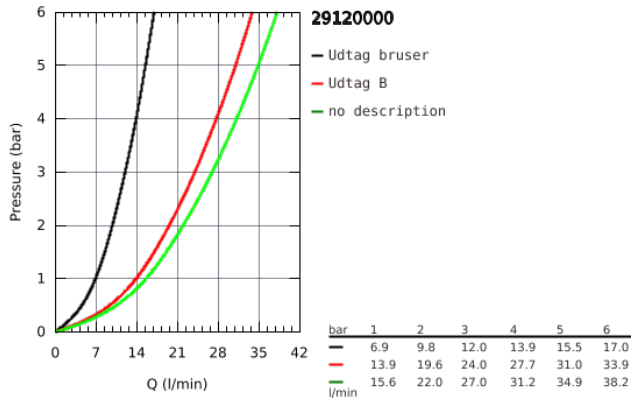

29 120 000 GROHTHERM SMARTCONTROL TERMOSTAT MED INDBYGGET INSTALLATION MED 2 VENTILER OG INTEGRERET BRUSEHOLDER

PRODUKTBESKRIVELSE

- Farve: Krom
- Forplade, skal installeres med:
- GROHE Rapido SmartBox 35 600/35 604
- metal væglade med GROHE FastFixation (al installation skjules), 6° justerbar
- GROHE Long-Life Shine-krombelægning
- SmartControl - tryk for ON-OFF trykbetjening for aktivering/deaktivering, drej for at justere volumen fra GROHE Water Saving til fuld gennemstrømning
- udskiftelige symboler
- GROHE TurboStat kompakt termostatelement
- GROHE ProGrip med riflet overflade
- med GROHE SafeStop ved 38° C
- GROHE SafeStop Plus valgfri temperaturbegrænser på 43°C / 46°C inkluderet
- indbygget kontraventil og snavssamler
- flere udgange kan anvendes samtidigt
- Indbygningsboks med bruseudløb 1/2"
- indbygningsdele købes separat
- vandflow på udløb: udløb B = 24 l/min håndbruser = 12 l/min udløb B + håndbruser = 27 l/min

29 120 000 GROHTHERM SMARTCONTROL TERMOSTAT MED INDBYGGET INSTALLATION MED 2 VENTILER OG INTEGRERET BRUSEHOLDER

29 120 000 GROHTHERM SMARTCONTROL TERMOSTAT MED INDBYGGET INSTALLATION MED 2 VENTILER OG INTEGRERET BRUSEHOLDER