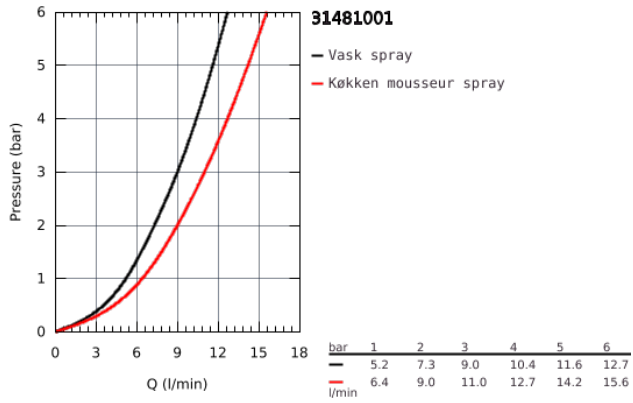

31 481 001 EUROSMART COSMOPOLITAN KØKKENARMATUR