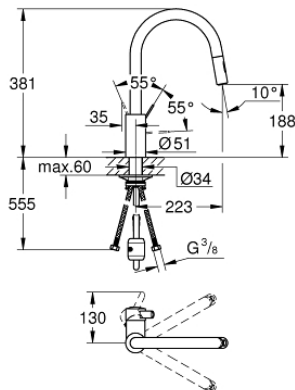

### PRODUKTBESKRIVELSE

- Farve: Krom
- højt udløb
- Ethulsmontage
- GROHE Long-Life Shine-krombelægning
- GROHE SilkMove 35mm keramisk patron
- GROHE EasyDock garanterer en let og smidig tilbagetrækning af udtræk til startpositionen
- isolerede indre vandveje - bly- og nikkelfri indeni vandhanen
- udtræk med dual spray
- omskifter: laminarspray/SpeedClean bruserstråle
- justerbar volumenbegrænser
- med svingtud
- svingradius 360°
- Med kontraventil
- Fleksible tilslutningsslanger 3/8"
- 