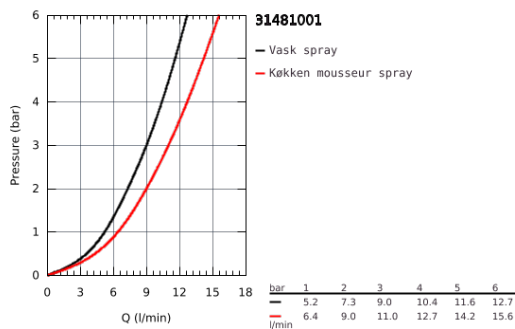

### PRODUKTBESKRIVELSE

- Farve: Krom
- højt udløb
- Ethulsmontage
- GROHE Long-Life Shine-krombelægning
- GROHE SilkMove 35mm keramisk patron
- GROHE EasyDock garanterer en let og smidig tilbagetrækning af udtræk til startpositionen
- isolerede indre vandveje - bly- og nikkelfri indeni vandhanen
- udtræk med dual spray
- omskifter: laminarspray/SpeedClean bruserstråle
- justerbar volumenbegrænser
- med svingtud
- svingradius 360°
- Med kontraventil
- Fleksible tilslutningsslanger 3/8"
- 