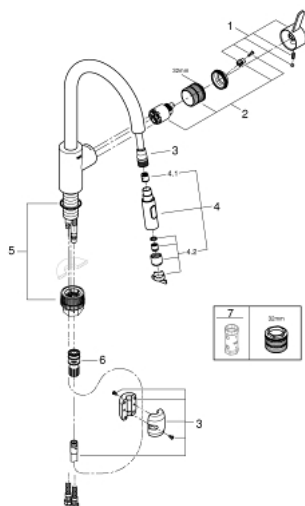

### PRODUKTBESKRIVELSE

- Farve: Krom
- højt udløb
- Ethulsmontage
- GROHE Long-Life Shine-krombelægning
- GROHE SilkMove 35mm keramisk patron
- GROHE EasyDock garanterer en let og smidig tilbagetrækning af udtræk til startpositionen
- isolerede indre vandveje - bly- og nikkelfri indeni vandhanen
- udtræk med dual spray
- omskifter: laminarspray/SpeedClean bruserstråle
- justerbar volumenbegrænser
- med svingtud
- svingradius 360°
- Med kontraventil
- Fleksible tilslutningsslanger 3/8"
- 

### RESERVEDELE , april 2020 – now

- 1: Greb (Bestillingsnummer 46683000)
  - 2: Patron (Bestillingsnummer 46374000)
  - 3: Bruseslange (Bestillingsnummer 48293000)
  - 4: Udtræksbruser (Bestillingsnummer 48416000)
  - 4.1: Kontraventil til termostatbatterier (Bestillingsnummer 08565000)
  - 4.2: Perlator (Bestillingsnummer 48347000)
  - 5: Monteringssæt (Bestillingsnummer 48477000)
  - 6: Kobling (Bestillingsnummer 46338000)
  - 6.1: O-ring Ø10xØ2,2 (Bestillingsnummer 0057500M)
  - 7: Topnøgle (Bestillingsnummer 19332000)\*
- \* Valgfrit tilbehør