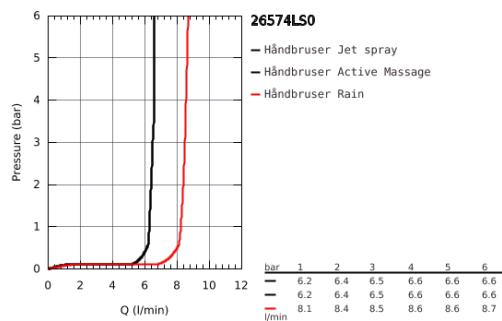

## 26 574 LS0 RAINSHOWER SMARTACTIVE 130 HÅNDBRUSER 3 SPRAYS

### PRODUKTBESKRIVELSE

- Farve: Moon white
- sprayplade moon white
- GROHE Rain med DripStop, Jet med DripStop, ActiveMassage
- GROHE Water Saving 9,5 l/min gennemstrømningsbegrænser
- GROHE DreamSpray perfekt spraymønster
- GROHE SmartTip vælg stråletype ved trykke på ringen bag på.
- GROHE Long-Life Shine-belægning
- SpeedClean antikalksystem
- Indvendig vandføring for længere levetid
- universelt monteringsystem, passer alle standard bruseslanger
- velegnet til gennemstrømsvarmer