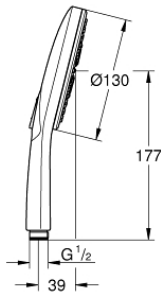

26 574 LS0 RAINSHOWER SMARTACTIVE 130 HÅNDBRUSER 3 SPRAYS

PRODUKTBESKRIVELSE

- Farve: Moon white
- sprayplade moon white
- GROHE Rain med DripStop, Jet med DripStop, ActiveMassage
- GROHE Water Saving 9,5 l/min gennemstrømningsbegrænser
- GROHE DreamSpray perfekt spraymønster
- GROHE SmartTip vælg stråletype ved trykke på ringen bag på.
- GROHE Long-Life Shine-belægning
- SpeedClean antikalksystem
- Indvendig vandføring for længere levetid
- universelt monteringsystem, passer alle standard bruseslanger
- velegnet til gennemstrømsvarmer