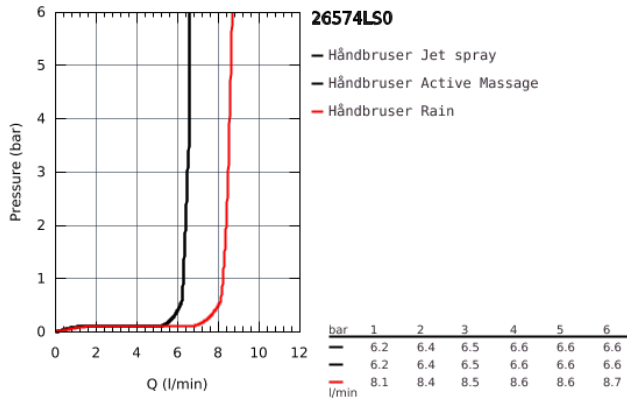

26 574 LS0 RAINSHOWER SMARTACTIVE 130 HÅNDBRUSER 3 SPRAYS