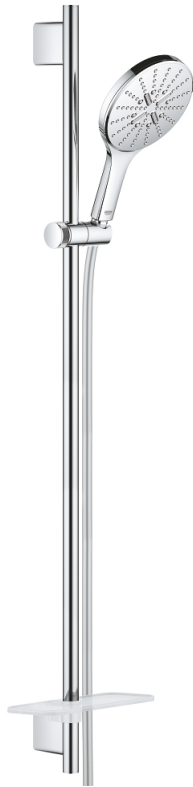

26 594 000 RAINSHOWER SMARTACTIVE 150 BRUSESTANGSÆT 3 SPRAYS

PRODUKTBESKRIVELSE

- Farve: Krom
- bestående af:
 - håndbruser Rainshower SmartActive 150 (26 590)
 - brusestang 900 mm
 - med vægholdere
 - Silverflex bruseslange 1.750 mm (28 388 000)
 - GROHE EasyReach bakke
 - GROHE Water Saving 9,5 l/min gennemstrømningsbegrænser
 - GROHE DreamSpray perfekt spraymønster
 - GROHE FastFixation Plus justerbar afstand mellem skruer kan bruges ved eksisterende skruenhuller
 - GROHE TileFix justerbar dybde på top og bund montering
 - SpeedClean antikalksystem
 - Indvendig vandføring for længere levetid
 - TwistStop for at undgå snoede bruseslanger
 - velegnet til gennemstrømsvarmer

26 594 000 RAINSHOWER SMARTACTIVE 150 BRUSESTANGSÆT 3 SPRAYS

26 594 000 RAINSHOWER SMARTACTIVE 150 BRUSESTANGSÆT 3 SPRAYS

RESERVEDELE , marts 2018 – now

- 1: Bruserstangsholder (Bestillingsnummer 48425000)
- 2: Glideelement (Bestillingsnummer 48424000)
- 3: Sæbeskål (Bestillingsnummer 48426000)
- 4: Si til håndbruser (Bestillingsnummer 0700200M)