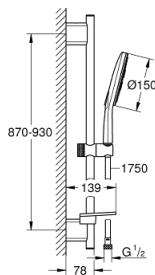

26 594 000 RAINSHOWER SMARTACTIVE 150 BRUSESTANGSÆT 3 SPRAYS

PRODUKTBESKRIVELSE

- Farve: Krom
- bestående af:
 - håndbruser Rainshower SmartActive 150 (26 590)
 - brusestang 900 mm
 - med vægholdere
 - Silverflex bruseslange 1.750 mm (28 388 000)
 - GROHE EasyReach bakke
 - GROHE Water Saving 9,5 l/min gennemstrømningsbegrænser
 - GROHE DreamSpray perfekt spraymønster
 - GROHE FastFixation Plus justerbar afstand mellem skruer kan bruges ved eksisterende skruenhuller
 - GROHE TileFix justerbar dybde på top og bund montering
 - SpeedClean antikalksystem
 - Indvendig vandføring for længere levetid
 - TwistStop for at undgå snoede bruseslanger
 - velegnet til gennemstrømsvarmer

26 594 000 RAINSHOWER SMARTACTIVE 150 BRUSESTANGSÆT 3 SPRAYS

26 594 000 RAINSHOWER SMARTACTIVE 150 BRUSESTANGSÆT 3 SPRAYS

RESERVEDELE , marts 2018 – now

- 1: Bruserstangsholder (Bestillingsnummer 48425000)
- 2: Glideelement (Bestillingsnummer 48424000)
- 3: Sæbeskål (Bestillingsnummer 48426000)
- 4: Si til håndbruser (Bestillingsnummer 0700200M)