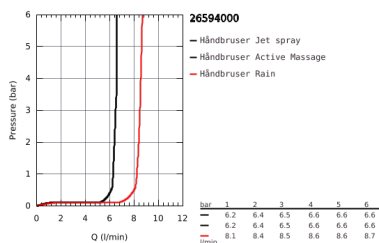

26 594 000 RAINSHOWER SMARTACTIVE 150 BRUSESTANGSÆT 3 SPRAYS

PRODUKTBESKRIVELSE

- Farve: Krom
- bestående af:
 - håndbruser Rainshower SmartActive 150 (26 590)
 - brusestang 900 mm
 - med vægholdere
 - Silverflex bruseslange 1.750 mm (28 388 000)
 - GROHE EasyReach bakke
 - GROHE Water Saving 9,5 l/min gennemstrømningsbegrænser
 - GROHE DreamSpray perfekt spraymønster
 - GROHE FastFixation Plus justerbar afstand mellem skruer kan bruges ved eksisterende skruenhuller
 - GROHE TileFix justerbar dybde på top og bund montering
 - SpeedClean antikalksystem
 - Indvendig vandføring for længere levetid
 - TwistStop for at undgå snoede bruseslanger
 - velegnet til gennemstrømsvarmer

26 594 000 RAINSHOWER SMARTACTIVE 150 BRUSESTANGSÆT 3 SPRAYS

26 594 000 RAINSHOWER SMARTACTIVE 150 BRUSESTANGSÆT 3 SPRAYS

RESERVEDELE , marts 2018 – now

- 1: Bruserstangsholder (Bestillingsnummer 48425000)
- 2: Glideelement (Bestillingsnummer 48424000)
- 3: Sæbeskål (Bestillingsnummer 48426000)
- 4: Si til håndbruser (Bestillingsnummer 0700200M)