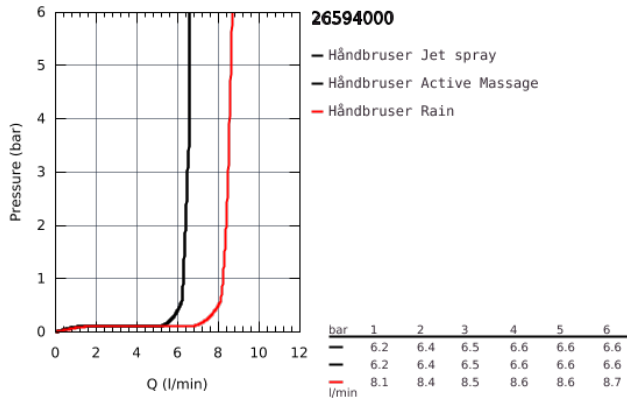

26 594 000 RAINSHOWER SMARTACTIVE 150 BRUSESTANGSÆT 3 SPRAYS

PRODUKTBESKRIVELSE

- Farve: Krom
- bestående af:
 - håndbruser Rainshower SmartActive 150 (26 590)
 - brusestang 900 mm
 - med vægholdere
 - Silverflex bruseslange 1.750 mm (28 388 000)
 - GROHE EasyReach bakke
 - GROHE Water Saving 9,5 l/min gennemstrømningsbegrænser
 - GROHE DreamSpray perfekt spraymønster
 - GROHE FastFixation Plus justerbar afstand mellem skruer kan bruges ved eksisterende skruenhuller
 - GROHE TileFix justerbar dybde på top og bund montering
 - SpeedClean antikalksystem
 - Indvendig vandføring for længere levetid
 - TwistStop for at undgå snoede bruseslanger
 - velegnet til gennemstrømsvarmer

26 594 000 RAINSHOWER SMARTACTIVE 150 BRUSESTANGSÆT 3 SPRAYS

26 594 000 RAINSHOWER SMARTACTIVE 150 BRUSESTANGSÆT 3 SPRAYS

RESERVEDELE , marts 2018 – now

- 1: Bruserstangsholder (Bestillingsnummer 48425000)
- 2: Glideelement (Bestillingsnummer 48424000)
- 3: Sæbeskål (Bestillingsnummer 48426000)
- 4: Si til håndbruser (Bestillingsnummer 0700200M)