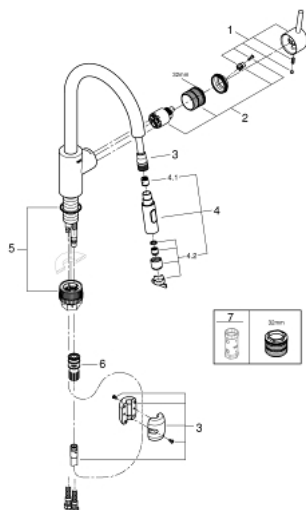

31 483 002 CONCETTO KØKKENARMATUR

PRODUKTBESKRIVELSE

- Farve: Krom
- højt udløb
- Ethulsmontage
- GROHE Long-Life Shine-krombelægning
- GROHE SilkMove 35mm keramisk patron
- GROHE EasyDock garanterer en let og smidig tilbagetrækning af udtræk til startpositionen
- isolerede indre vandveje - bly- og nikkelfri indeni vandhanen
- udtræk med dual spray
- omskifter: laminarspray/SpeedClean bruserstråle
- justerbar volumenbegrænser
- med svingtud
- svingradius 360°
- Med kontraventil
- Fleksible tilslutningsslanger 3/8"
-

31 483 002 **CONCETTO KØKKENARMATUR**

31 483 002 **CONCETTO KØKKENARMATUR**

RESERVEDELE , april 2020 – now

- 1: Greb (Bestillingsnummer 46754000)
 - 2: Patron (Bestillingsnummer 46374000)
 - 3: Bruseslange (Bestillingsnummer 48293000)
 - 4: Udtræksbruser (Bestillingsnummer 48416000)
 - 4.1: Kontraventil til termostatbatterier (Bestillingsnummer 08565000)
 - 4.2: Perlator (Bestillingsnummer 48347000)
 - 5: Monteringssæt (Bestillingsnummer 48477000)
 - 6: Kobling (Bestillingsnummer 46338000)
 - 6.1: O-ring Ø10xØ2,2 (Bestillingsnummer 0057500M)
 - 7: Topnøgle (Bestillingsnummer 19332000)*
- * Valgfrit tilbehør