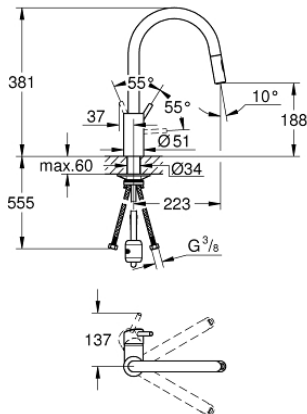

31 483 002 CONCETTO KØKKENARMATUR

PRODUKTBESKRIVELSE

- Farve: Krom
- højt udløb
- Ethulsmontage
- GROHE Long-Life Shine-krombelægning
- GROHE SilkMove 35mm keramisk patron
- GROHE EasyDock garanterer en let og smidig tilbagetrækning af udtræk til startpositionen
- isolerede indre vandveje - bly- og nikkelfri indeni vandhanen
- udtræk med dual spray
- omskifter: laminarspray/SpeedClean bruserstråle
- justerbar volumenbegrænser
- med svingtud
- svingradius 360°
- Med kontraventil
- Fleksible tilslutningsslanger 3/8"
-

31 483 002 **CONCETTO KØKKENARMATUR**

31 483 002 **CONCETTO KØKKENARMATUR**

RESERVEDELE , april 2020 – now

- 1: Greb (Bestillingsnummer 46754000)
 - 2: Patron (Bestillingsnummer 46374000)
 - 3: Bruseslange (Bestillingsnummer 48293000)
 - 4: Udtræksbruser (Bestillingsnummer 48416000)
 - 4.1: Kontraventil til termostatbatterier (Bestillingsnummer 08565000)
 - 4.2: Perlator (Bestillingsnummer 48347000)
 - 5: Monteringssæt (Bestillingsnummer 48477000)
 - 6: Kobling (Bestillingsnummer 46338000)
 - 6.1: O-ring Ø10xØ2,2 (Bestillingsnummer 0057500M)
 - 7: Topnøgle (Bestillingsnummer 19332000)*
- * Valgfrit tilbehør