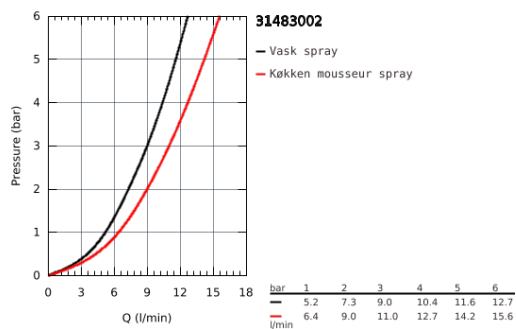

31 483 002 CONCETTO KØKKENARMATUR

PRODUKTBESKRIVELSE

- Farve: Krom
- højt udløb
- Ethulsmontage
- GROHE Long-Life Shine-krombelægning
- GROHE SilkMove 35mm keramisk patron
- GROHE EasyDock garanterer en let og smidig tilbagetrækning af udtræk til startpositionen
- isolerede indre vandveje - bly- og nikkelfri indeni vandhanen
- udtræk med dual spray
- omskifter: laminarspray/SpeedClean bruserstråle
- justerbar volumenbegrænser
- med svingtud
- svingradius 360°
- Med kontraventil
- Fleksible tilslutningsslanger 3/8"
-