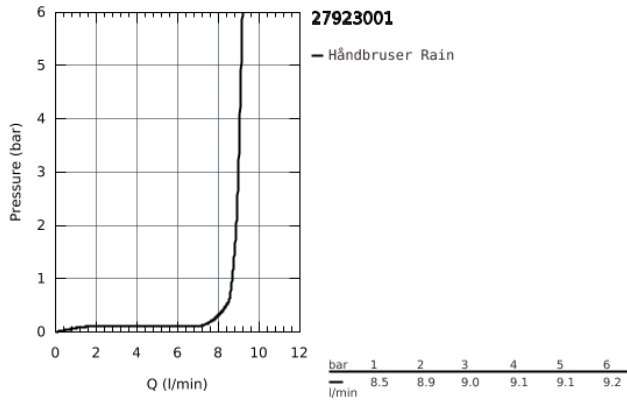

27 923 001 TEMPESTA 100 HÅNDBRUSER 1 SPRAY

PRODUKTBESKRIVELSE

- Farve: Krom
- Rain
- GROHE Water Saving 9,5 l/min gennemsrømningsbegrænsers
- GROHE DreamSpray perfekt spraymønster
- GROHE Long-Life Shine-krombelægning
- SpeedClean antikalksystem
- Indvendig vandføring for længere levetid
- ShockProof silikonerer modvirker skader ved tab/fald af bruser
- universelt monteringsystem, passer alle standard bruseslanger
- velegnet til gennemstrømsvarmer
- min. tryk 1,0 bar

Pure Freude
an Wasser

27 923 001 TEMPESTA 100 HÅNDBRUSER 1 SPRAY

Pure Freude
an Wasser

27 923 001 TEMPESTA 100 HÅNDBRUSER 1 SPRAY

RESERVEDELE , marts 2017 – now

1: Si til håndbruser (Bestillingsnummer 0700200M)