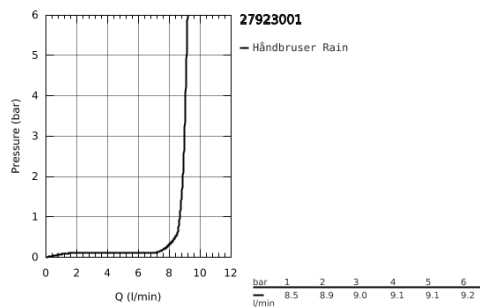

27 923 001 TEMPESTA 100 HÅNDBRUSER 1 SPRAY

PRODUKTBESKRIVELSE

- Farve: Krom
- Rain
- GROHE Water Saving 9,5 l/min gennemsrømningsbegrænsers
- GROHE DreamSpray perfekt spraymønster
- GROHE Long-Life Shine-krombelægning
- SpeedClean antikalksystem
- Indvendig vandføring for længere levetid
- ShockProof silikonerer modvirker skader ved tab/fald af bruser
- universelt monteringsystem, passer alle standard bruseslanger
- velegnet til gennemstrømsvarmer
- min. tryk 1,0 bar

Pure Freude
an Wasser

27 923 001 TEMPESTA 100 HÅNDBRUSER 1 SPRAY

Pure Freude
an Wasser

27 923 001 TEMPESTA 100 HÅNDBRUSER 1 SPRAY

RESERVEDELE , marts 2017 – now

1: Si til håndbruser (Bestillingsnummer 0700200M)