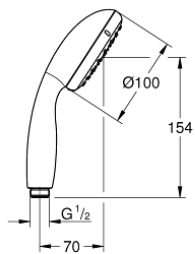

27 923 001 TEMPESTA 100 HÅNDBRUSER 1 SPRAY

PRODUKTBESKRIVELSE

- Farve: Krom
- Rain
- GROHE Water Saving 9,5 l/min gennemsrømningsbegrænsers
- GROHE DreamSpray perfekt spraymønster
- GROHE Long-Life Shine-krombelægning
- SpeedClean antikalksystem
- Indvendig vandføring for længere levetid
- ShockProof silikonerer modvirker skader ved tab/fald af bruser
- universelt monteringsystem, passer alle standard bruseslanger
- velegnet til gennemstrømsvarmer
- min. tryk 1,0 bar

Pure Freude
an Wasser

27 923 001 TEMPESTA 100 HÅNDBRUSER 1 SPRAY

Pure Freude
an Wasser

27 923 001 TEMPESTA 100 HÅNDBRUSER 1 SPRAY

RESERVEDELE , marts 2017 – now

1: Si til håndbruser (Bestillingsnummer 0700200M)