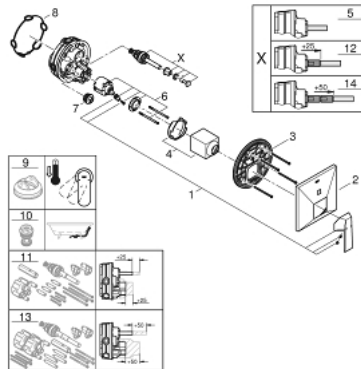

24 072 000 ALLURE BRILLIANT ETGREBS FORPLADE TIL SMARTBOX BADEKAR

PRODUKTBESKRIVELSE

- Farve: Krom
- Forplade, skal installeres med:
 - GROHE Rapido SmartBox 35 600/35 604
 - GROHE SilkMove 46mm keramisk patron
 - GROHE Long-Life Shine-krombelægning
 - vægrosette med GROHE FastFixation (overdækket rossette- og akseltætning dækket fixing)
- metal vægplade, 6° justerbar
- metalgreb
- automatisk 2-vejsomskifter
- vandflow:udgang B = 27 l/min, udgang C = 27 l/min
- indbygningsdele købes separat

24 072 000 ALLURE BRILLIANT ETGREBS FORPLADE TIL SMARTBOX BADEKAR

24 072 000 ALLURE BRILLIANT ETGREBS FORPLADE TIL SMARTBOX BADEKAR

RESERVEDELE , juli 2017 – now

- 1: Greb (Bestillingsnummer 46804000)
 - 2: Roset (Bestillingsnummer 48437000)
 - 3: Monteringsplade (Bestillingsnummer 48438000)
 - 4: Kappe (Bestillingsnummer 46784000)
 - 5: Omstilling (Bestillingsnummer 48442000)
 - 6: Patron (Bestillingsnummer 46048000)
 - 7: Kontraventil til termostatbatterier (Bestillingsnummer 49085000)
 - 8: Pakning til pneumatisk afløbsventil (Bestillingsnummer 48360000)
 - 9: Temperaturbegrænser (Bestillingsnummer 46375000)*
 - 10: Beskyttelse mod tilbageløb (DIN-EN1717) (Bestillingsnummer 14055000)*
 - 11: Universalt forlængersæt til etgrebsarmaturer, 25 mm (Bestillingsnummer 14056000)*
 - 12: Omstilling (Bestillingsnummer 48444000)*
 - 13: Universalt forlængersæt til etgrebsarmaturer, 50 mm (Bestillingsnummer 14057000)*
 - 14: Omstilling (Bestillingsnummer 48445000)*
- * Valgfrit tilbehør