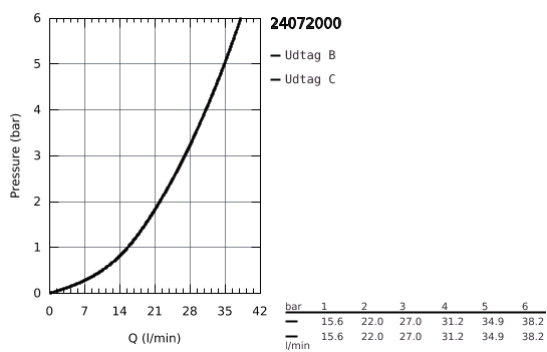

24 072 000 ALLURE BRILLIANT ETGREBS FORPLADE TIL SMARTBOX BADEKAR

PRODUKTBESKRIVELSE

- Farve: Krom
- Forplade, skal installeres med:
 - GROHE Rapido SmartBox 35 600/35 604
 - GROHE SilkMove 46mm keramisk patron
 - GROHE Long-Life Shine-krombelægning
 - vægrosette med GROHE FastFixation (overdækket rossette- og akseltætning dækket fixing)
- metal vægplade, 6° justerbar
- metalgreb
- automatisk 2-vejsomskifter
- vandflow:udgang B = 27 l/min, udgang C = 27 l/min
- indbygningsdele købes separat