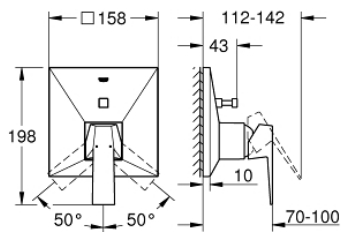

24 072 000 ALLURE BRILLIANT ETGREBS FORPLADE TIL SMARTBOX BADEKAR

PRODUKTBESKRIVELSE

- Farve: Krom
- Forplade, skal installeres med:
 - GROHE Rapido SmartBox 35 600/35 604
 - GROHE SilkMove 46mm keramisk patron
 - GROHE Long-Life Shine-krombelægning
 - vægrosette med GROHE FastFixation (overdækket rossette- og akseltætning dækket fixing)
- metal vægplade, 6° justerbar
- metalgreb
- automatisk 2-vejsomskifter
- vandflow:udgang B = 27 l/min, udgang C = 27 l/min
- indbygningsdele købes separat

24 072 000 ALLURE BRILLIANT ETGREBS FORPLADE TIL SMARTBOX BADEKAR

24 072 000 ALLURE BRILLIANT ETGREBS FORPLADE TIL SMARTBOX BADEKAR

RESERVEDELE , juli 2017 – now

- 1: Greb (Bestillingsnummer 46804000)
 - 2: Roset (Bestillingsnummer 48437000)
 - 3: Monteringsplade (Bestillingsnummer 48438000)
 - 4: Kappe (Bestillingsnummer 46784000)
 - 5: Omstilling (Bestillingsnummer 48442000)
 - 6: Patron (Bestillingsnummer 46048000)
 - 7: Kontraventil til termostatbatterier (Bestillingsnummer 49085000)
 - 8: Pakning til pneumatisk afløbsventil (Bestillingsnummer 48360000)
 - 9: Temperaturbegrænser (Bestillingsnummer 46375000)*
 - 10: Beskyttelse mod tilbageløb (DIN-EN1717) (Bestillingsnummer 14055000)*
 - 11: Universalt forlængersæt til etgrebsarmaturer, 25 mm (Bestillingsnummer 14056000)*
 - 12: Omstilling (Bestillingsnummer 48444000)*
 - 13: Universalt forlængersæt til etgrebsarmaturer, 50 mm (Bestillingsnummer 14057000)*
 - 14: Omstilling (Bestillingsnummer 48445000)*
- * Valgfrit tilbehør