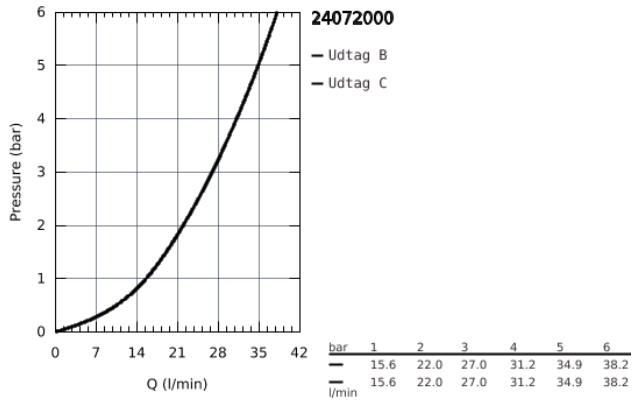

24 072 000 ALLURE BRILLIANT ETGREBS FORPLADE TIL SMARTBOX BADEKAR

PRODUKTBESKRIVELSE

- Farve: Krom
- Forplade, skal installeres med:
 - GROHE Rapido SmartBox 35 600/35 604
 - GROHE SilkMove 46mm keramisk patron
 - GROHE Long-Life Shine-krombelægning
 - vægrosette med GROHE FastFixation (overdækket rossette- og akseltætning dækket fixing)
- metal vægplade, 6° justerbar
- metalgreb
- automatisk 2-vejsomskifter
- vandflow:udgang B = 27 l/min, udgang C = 27 l/min
- indbygningsdele købes separat

24 072 000 ALLURE BRILLIANT ETGREBS FORPLADE TIL SMARTBOX BADEKAR

24 072 000 ALLURE BRILLIANT ETGREBS FORPLADE TIL SMARTBOX BADEKAR

RESERVEDELE , juli 2017 – now

- 1: Greb (Bestillingsnummer 46804000)
 - 2: Roset (Bestillingsnummer 48437000)
 - 3: Monteringsplade (Bestillingsnummer 48438000)
 - 4: Kappe (Bestillingsnummer 46784000)
 - 5: Omstilling (Bestillingsnummer 48442000)
 - 6: Patron (Bestillingsnummer 46048000)
 - 7: Kontraventil til termostatbatterier (Bestillingsnummer 49085000)
 - 8: Pakning til pneumatisk afløbsventil (Bestillingsnummer 48360000)
 - 9: Temperaturbegrænser (Bestillingsnummer 46375000)*
 - 10: Beskyttelse mod tilbageløb (DIN-EN1717) (Bestillingsnummer 14055000)*
 - 11: Universalt forlængersæt til etgrebsarmaturer, 25 mm (Bestillingsnummer 14056000)*
 - 12: Omstilling (Bestillingsnummer 48444000)*
 - 13: Universalt forlængersæt til etgrebsarmaturer, 50 mm (Bestillingsnummer 14057000)*
 - 14: Omstilling (Bestillingsnummer 48445000)*
- * Valgfrit tilbehør