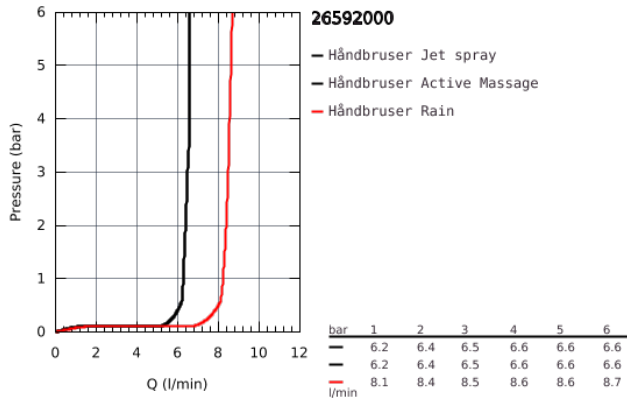

26 592 000 RAINSHOWER SMARTACTIVE 150 BRUSESTANGSÆT 3 SPRAYS

PRODUKTBESKRIVELSE

- Farve: Krom
- bestående af:
 - håndbruser Rainshower SmartActive 150 (26 590)
 - Brusestang 600 mm
 - med vægholdere
 - Silverflex bruseslange 1.750 mm (28 388 000)
 - GROHE EasyReach bakke
 - GROHE Water Saving 9,5 l/min gennemstrømningsbegrænser
 - GROHE DreamSpray perfekt spraymønster
 - GROHE Long-Life Shine-krombelægning
 - GROHE FastFixation Plus justerbar afstand mellem skruer kan bruges ved eksisterende skruehuller
 - GROHE TileFix justerbar dybde på top og bund montering
 - SpeedClean antikalksystem
 - Indvendig vandføring for længere levetid
 - TwistStop for at undgå snoede bruseslanger
 - velegnet til gennemstrømsvarmer

26 592 000 RAINSHOWER SMARTACTIVE 150 BRUDESTANGSÆT 3 SPRAYS

26 592 000 **RAINSHOWER SMARTACTIVE 150 BRUDESTANGSÆT 3 SPRAYS**

RESERVEDELE , marts 2018 – now

1: Bruserstangsholder (Bestillingsnummer 48425000)