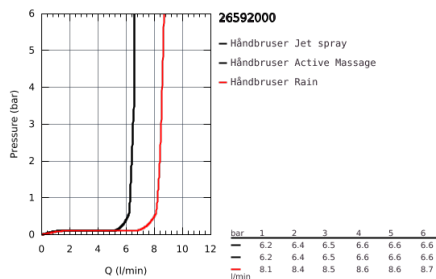

26 592 000 RAINSHOWER SMARTACTIVE 150 BRUSESTANGSÆT 3 SPRAYS

PRODUKTBESKRIVELSE

- Farve: Krom
- bestående af:
 - håndbruser Rainshower SmartActive 150 (26 590)
 - Brusestang 600 mm
 - med vægholdere
 - Silverflex bruseslange 1.750 mm (28 388 000)
 - GROHE EasyReach bakke
 - GROHE Water Saving 9,5 l/min gennemstrømningsbegrænser
 - GROHE DreamSpray perfekt spraymønster
 - GROHE Long-Life Shine-krombelægning
 - GROHE FastFixation Plus justerbar afstand mellem skruer kan bruges ved eksisterende skruehuller
 - GROHE TileFix justerbar dybde på top og bund montering
 - SpeedClean antikalksystem
 - Indvendig vandføring for længere levetid
 - TwistStop for at undgå snoede bruseslanger
 - velegnet til gennemstrømsvarmer

26 592 000 RAINSHOWER SMARTACTIVE 150 BRUDESTANGSÆT 3 SPRAYS

26 592 000 **RAINSHOWER SMARTACTIVE 150 BRUDESTANGSÆT 3 SPRAYS**

RESERVEDELE , marts 2018 – now

1: Bruserstangsholder (Bestillingsnummer 48425000)