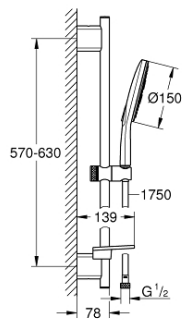

26 592 000 RAINSHOWER SMARTACTIVE 150 BRUSESTANGSÆT 3 SPRAYS

PRODUKTBESKRIVELSE

- Farve: Krom
- bestående af:
 - håndbruser Rainshower SmartActive 150 (26 590)
 - Brusestang 600 mm
 - med vægholdere
 - Silverflex bruseslange 1.750 mm (28 388 000)
 - GROHE EasyReach bakke
 - GROHE Water Saving 9,5 l/min gennemstrømningsbegrænser
 - GROHE DreamSpray perfekt spraymønster
 - GROHE Long-Life Shine-krombelægning
 - GROHE FastFixation Plus justerbar afstand mellem skruer kan bruges ved eksisterende skruehuller
 - GROHE TileFix justerbar dybde på top og bund montering
 - SpeedClean antikalksystem
 - Indvendig vandføring for længere levetid
 - TwistStop for at undgå snoede bruseslanger
 - velegnet til gennemstrømsvarmer

26 592 000 RAINSHOWER SMARTACTIVE 150 BRUDESTANGSÆT 3 SPRAYS

26 592 000 **RAINSHOWER SMARTACTIVE 150 BRUDESTANGSÆT 3 SPRAYS**

RESERVEDELE , marts 2018 – now

1: Bruserstangsholder (Bestillingsnummer 48425000)

2: Glideelement (Bestillingsnummer 48424000)

3: Sæbeskål (Bestillingsnummer 48426000)

4: Si til håndbruser (Bestillingsnummer 0700200M)