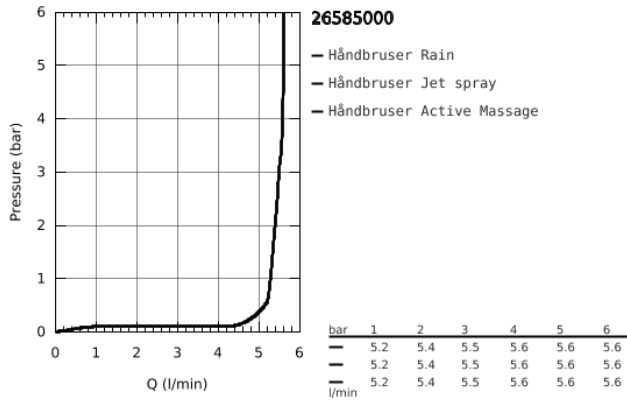

26 585 000 RAINSHOWER SMARTACTIVE 130 CUBE BRUSESTANGSÆT 3 SPRAYS

PRODUKTBESKRIVELSE

- Farve: Krom
- bestående af:
 - håndbruser Rainshower SmartActive 130 Cube (26 552)
 - Brusestang 600 mm
 - med vægholdere
 - Rotaflex Metal Long-Life TwistStop bruseslange 1750 mm (28 025)
 - GROHE EasyReach bakke
 - GROHE Water Saving 6,6 l/min gennemstrømningsbegrænser
 - GROHE DreamSpray perfekt spraymønster
 - GROHE Long-Life Shine-krombelægning
 - GROHE FastFixation Plus justerbar afstand mellem skruer kan bruges ved eksisterende skruehuller
 - GROHE TileFix justerbar dybde på top og bund montering
 - SpeedClean antikalksystem
 - Indvendig vandføring for længere levetid
 - TwistStop for at undgå snoede bruseslanger
 - velegnet til gennemstrømsvarmer

26 585 000 **RAINSHOWER SMARTACTIVE 130 CUBE BRUDESTANGSÆT 3 SPRAYS**

26 585 000 **RAINSHOWER SMARTACTIVE 130 CUBE BRUDESTANGSÆT 3 SPRAYS**

RESERVEDELE , marts 2018 – now

- 1: Bruserstangsholder (Bestillingsnummer 48425000)
- 2: Glideelement (Bestillingsnummer 48424000)
- 3: Sæbeskål (Bestillingsnummer 48426000)
- 4: Si til håndbruser (Bestillingsnummer 0700200M)