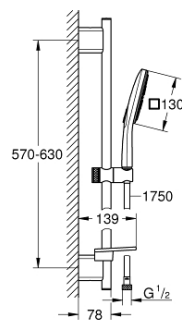

26 585 000 RAINSHOWER SMARTACTIVE 130 CUBE BRUSESTANGSÆT 3 SPRAYS

PRODUKTBESKRIVELSE

- Farve: Krom
- bestående af:
 - håndbruser Rainshower SmartActive 130 Cube (26 552)
 - Brusestang 600 mm
 - med vægholdere
 - Rotaflex Metal Long-Life TwistStop bruseslange 1750 mm (28 025)
 - GROHE EasyReach bakke
 - GROHE Water Saving 6,6 l/min gennemstrømningsbegrænser
 - GROHE DreamSpray perfekt spraymønster
 - GROHE Long-Life Shine-krombelægning
 - GROHE FastFixation Plus justerbar afstand mellem skruer kan bruges ved eksisterende skruehuller
 - GROHE TileFix justerbar dybde på top og bund montering
 - SpeedClean antikalksystem
 - Indvendig vandføring for længere levetid
 - TwistStop for at undgå snoede bruseslanger
 - velegnet til gennemstrømsvarmer

26 585 000 **RAINSHOWER SMARTACTIVE 130 CUBE BRUDESTANGSÆT 3 SPRAYS**

26 585 000 **RAINSHOWER SMARTACTIVE 130 CUBE BRUDESTANGSÆT 3 SPRAYS**

RESERVEDELE , marts 2018 – now

- 1: Bruserstangsholder (Bestillingsnummer 48425000)
- 2: Glideelement (Bestillingsnummer 48424000)
- 3: Sæbeskål (Bestillingsnummer 48426000)
- 4: Si til håndbruser (Bestillingsnummer 0700200M)