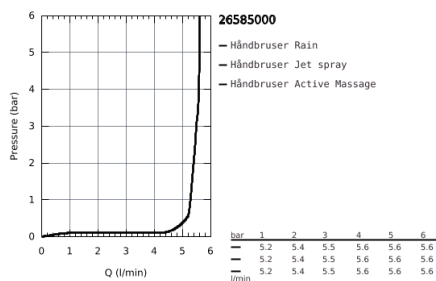

26 585 000 RAINSHOWER SMARTACTIVE 130 CUBE BRUSESTANGSÆT 3 SPRAYS

PRODUKTBESKRIVELSE

- Farve: Krom
- bestående af:
 - håndbruser Rainshower SmartActive 130 Cube (26 552)
 - Brusestang 600 mm
 - med vægholdere
 - Rotaflex Metal Long-Life TwistStop bruseslange 1750 mm (28 025)
 - GROHE EasyReach bakke
 - GROHE Water Saving 6,6 l/min gennemstrømningsbegrænser
 - GROHE DreamSpray perfekt spraymønster
 - GROHE Long-Life Shine-krombelægning
 - GROHE FastFixation Plus justerbar afstand mellem skruer kan bruges ved eksisterende skruehuller
 - GROHE TileFix justerbar dybde på top og bund montering
 - SpeedClean antikalksystem
 - Indvendig vandføring for længere levetid
 - TwistStop for at undgå snoede bruseslanger
 - velegnet til gennemstrømsvarmer

26 585 000 **RAINSHOWER SMARTACTIVE 130 CUBE BRUDESTANGSÆT 3 SPRAYS**

26 585 000 **RAINSHOWER SMARTACTIVE 130 CUBE BRUDESTANGSÆT 3 SPRAYS**

RESERVEDELE , marts 2018 – now

- 1: Bruserstangsholder (Bestillingsnummer 48425000)
- 2: Glideelement (Bestillingsnummer 48424000)
- 3: Sæbeskål (Bestillingsnummer 48426000)
- 4: Si til håndbruser (Bestillingsnummer 0700200M)