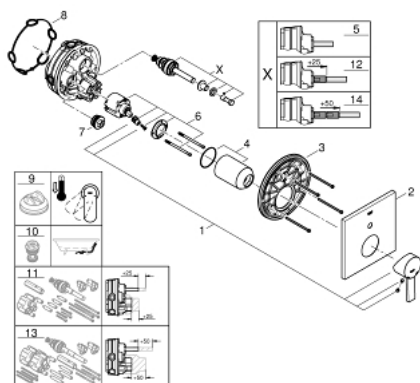

24 070 000 ALLURE ETGREBS FORPLADE TIL SMARTBOX BADEKAR

PRODUKTBESKRIVELSE

- Farve: Krom
- Forplade, skal installeres med:
 - GROHE Rapido SmartBox 35 600/35 604
 - GROHE SilkMove 46mm keramisk patron
 - GROHE Long-Life Shine-krombelægning
- vægrossette med GROHE FastFixation (overdækket rossette- og akseltætning dækket fixing)
- metal vægplade, 6° justerbar
- metalgreb
- automatisk 2-vejsomskifter
- vandflow:udgang B = 27 l/min, udgang C = 27 l/min
- indbygningsdele købes separat

24 070 000 ALLURE ETGREBS FORPLADE TIL SMARTBOX BADEKAR

24 070 000 ALLURE ETGREBS FORPLADE TIL SMARTBOX BADEKAR

RESERVEDELE , juli 2017 – now

- 1: Greb (Bestillingsnummer 46609000)
- 2: Roset (Bestillingsnummer 48435000)
- 3: Monteringsplade (Bestillingsnummer 48440000)
- 4: Kappe (Bestillingsnummer 09038000)
- 5: Omstilling (Bestillingsnummer 48442000)
- 6: Patron (Bestillingsnummer 46048000)
- 7: Kontraventil til termostatbatterier (Bestillingsnummer 49085000)
- 8: Pakning til pneumatisk afløbsventil (Bestillingsnummer 48360000)
- 9: Temperaturbegrænser (Bestillingsnummer 46375000)*
- 10: Beskyttelse mod tilbageløb (DIN-EN1717) (Bestillingsnummer 14055000)*
- 11: Universalt forlængersæt til etgrebsarmaturer, 25 mm (Bestillingsnummer 14056000)*
- 12: Omstilling (Bestillingsnummer 48444000)*
- 13: Universalt forlængersæt til etgrebsarmaturer, 50 mm (Bestillingsnummer 14057000)*
- 14: Omstilling (Bestillingsnummer 48445000)*