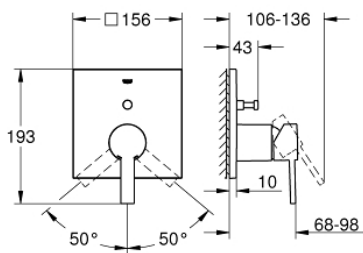

24 070 000 ALLURE ETGREBS FORPLADE TIL SMARTBOX BADEKAR

PRODUKTBESKRIVELSE

- Farve: Krom
- Forplade, skal installeres med:
 - GROHE Rapido SmartBox 35 600/35 604
 - GROHE SilkMove 46mm keramisk patron
 - GROHE Long-Life Shine-krombelægning
- vægrossette med GROHE FastFixation (overdækket rossette- og akseltætning dækket fixing)
- metal vægplade, 6° justerbar
- metalgreb
- automatisk 2-vejsomskifter
- vandflow:udgang B = 27 l/min, udgang C = 27 l/min
- indbygningsdele købes separat

24 070 000 ALLURE ETGREBS FORPLADE TIL SMARTBOX BADEKAR

24 070 000 ALLURE ETGREBS FORPLADE TIL SMARTBOX BADEKAR

RESERVEDELE , juli 2017 – now

- 1: Greb (Bestillingsnummer 46609000)
- 2: Roset (Bestillingsnummer 48435000)
- 3: Monteringsplade (Bestillingsnummer 48440000)
- 4: Kappe (Bestillingsnummer 09038000)
- 5: Omstilling (Bestillingsnummer 48442000)
- 6: Patron (Bestillingsnummer 46048000)
- 7: Kontraventil til termostatbatterier (Bestillingsnummer 49085000)
- 8: Pakning til pneumatisk afløbsventil (Bestillingsnummer 48360000)
- 9: Temperaturbegrænser (Bestillingsnummer 46375000)*
- 10: Beskyttelse mod tilbageløb (DIN-EN1717) (Bestillingsnummer 14055000)*
- 11: Universalt forlængersæt til etgrebsarmaturer, 25 mm (Bestillingsnummer 14056000)*
- 12: Omstilling (Bestillingsnummer 48444000)*
- 13: Universalt forlængersæt til etgrebsarmaturer, 50 mm (Bestillingsnummer 14057000)*
- 14: Omstilling (Bestillingsnummer 48445000)*