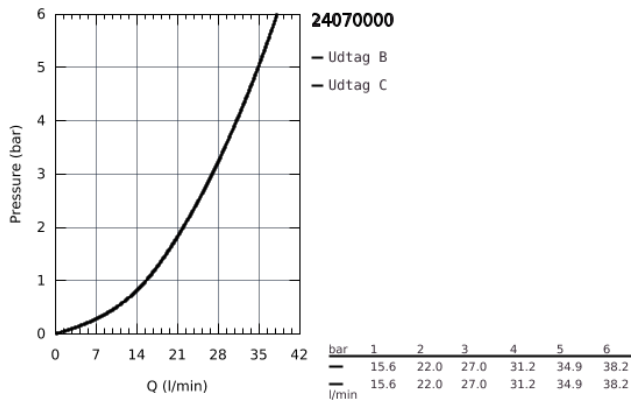

24 070 000 ALLURE ETGREBS FORPLADE TIL SMARTBOX BADEKAR