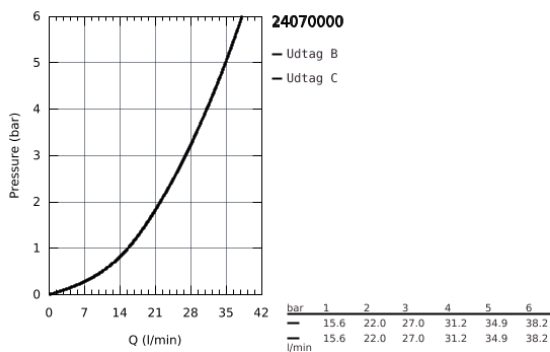

24 070 000 ALLURE ETGREBS FORPLADE TIL SMARTBOX BADEKAR

PRODUKTBESKRIVELSE

- Farve: Krom
- Forplade, skal installeres med:
 - GROHE Rapido SmartBox 35 600/35 604
 - GROHE SilkMove 46mm keramisk patron
 - GROHE Long-Life Shine-krombelægning
- vægrossette med GROHE FastFixation (overdækket rossette- og akseltætning dækket fixing)
- metal vægplade, 6° justerbar
- metalgreb
- automatisk 2-vejsomskifter
- vandflow:udgang B = 27 l/min, udgang C = 27 l/min
- indbygningsdele købes separat