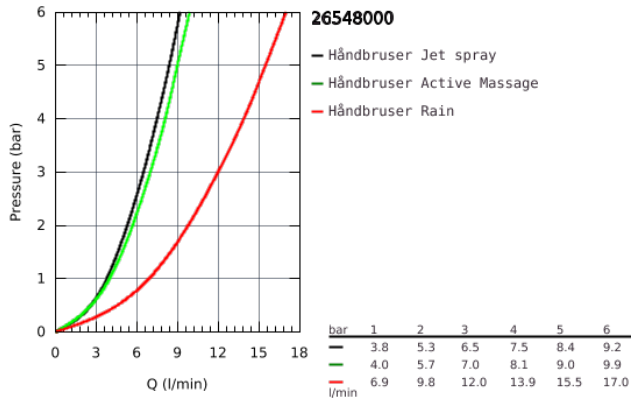

26 548 000 **RAINSHOWER SMARTACTIVE 130 BRUSESTANGSÆT 3 SPRAYS**

PRODUKTBESKRIVELSE

- Farve: Krom
- bestående af:
 - håndbruser Rainshower SmartActive 130 (26 574)
 - brusestang 900 mm
 - med vægholdere
 - Silverflex bruseslange 1.750 mm (28 388 000)
 - GROHE EasyReach bakke
 - GROHE Water Saving 9,5 l/min gennemstrømningsbegrænser
 - GROHE DreamSpray perfekt spraymønster
 - GROHE Long-Life Shine-krombelægning
 - GROHE FastFixation Plus justerbar afstand mellem skruer kan bruges ved eksisterende skruehuller
 - GROHE TileFix justerbar dybde på top og bund montering
 - SpeedClean antikalksystem
 - Indvendig vandføring for længere levetid
 - TwistStop for at undgå snoede bruseslanger
 - velegnet til gennemstrømsvarmer
 - min. tryk 1,0 bar

26 548 000 **RAINSHOWER SMARTACTIVE 130 BRUDESTANGSÆT 3 SPRAYS**

26 548 000 **RAINSHOWER SMARTACTIVE 130 BRUSESTANGSÆT 3 SPRAYS**

RESERVEDELE , december 2017 – now

- 1: Bruserstangsholder (Bestillingsnummer 48425000)
- 2: Glideelement (Bestillingsnummer 48424000)
- 3: Sæbeskål (Bestillingsnummer 48426000)
- 4: Si til håndbruser (Bestillingsnummer 0700200M)