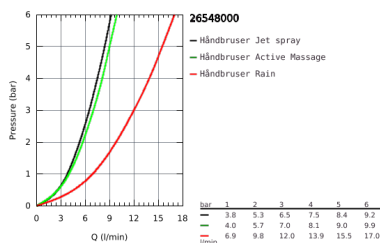

26 548 000 **RAINSHOWER SMARTACTIVE 130 BRUSESTANGSÆT 3 SPRAYS**

PRODUKTBESKRIVELSE

- Farve: Krom
- bestående af:
 - håndbruser Rainshower SmartActive 130 (26 574)
 - brusestang 900 mm
 - med vægholdere
 - Silverflex bruseslange 1.750 mm (28 388 000)
 - GROHE EasyReach bakke
 - GROHE Water Saving 9,5 l/min gennemstrømningsbegrænser
 - GROHE DreamSpray perfekt spraymønster
 - GROHE Long-Life Shine-krombelægning
 - GROHE FastFixation Plus justerbar afstand mellem skruer kan bruges ved eksisterende skruehuller
 - GROHE TileFix justerbar dybde på top og bund montering
 - SpeedClean antikalksystem
 - Indvendig vandføring for længere levetid
 - TwistStop for at undgå snoede bruseslanger
 - velegnet til gennemstrømsvarmer
 - min. tryk 1,0 bar