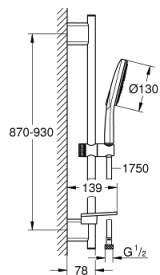

26 548 000 **RAINSHOWER SMARTACTIVE 130 BRUSESTANGSÆT 3 SPRAYS**

PRODUKTBESKRIVELSE

- Farve: Krom
- bestående af:
 - håndbruser Rainshower SmartActive 130 (26 574)
 - brusestang 900 mm
 - med vægholdere
 - Silverflex bruseslange 1.750 mm (28 388 000)
 - GROHE EasyReach bakke
 - GROHE Water Saving 9,5 l/min gennemstrømningsbegrænser
 - GROHE DreamSpray perfekt spraymønster
 - GROHE Long-Life Shine-krombelægning
 - GROHE FastFixation Plus justerbar afstand mellem skruer kan bruges ved eksisterende skruehuller
 - GROHE TileFix justerbar dybde på top og bund montering
 - SpeedClean antikalksystem
 - Indvendig vandføring for længere levetid
 - TwistStop for at undgå snoede bruseslanger
 - velegnet til gennemstrømsvarmer
 - min. tryk 1,0 bar

26 548 000 **RAINSHOWER SMARTACTIVE 130 BRUDESTANGSÆT 3 SPRAYS**

26 548 000 **RAINSHOWER SMARTACTIVE 130 BRUSESTANGSÆT 3 SPRAYS**

RESERVEDELE , december 2017 – now

- 1: Bruserstangsholder (Bestillingsnummer 48425000)
- 2: Glideelement (Bestillingsnummer 48424000)
- 3: Sæbeskål (Bestillingsnummer 48426000)
- 4: Si til håndbruser (Bestillingsnummer 0700200M)