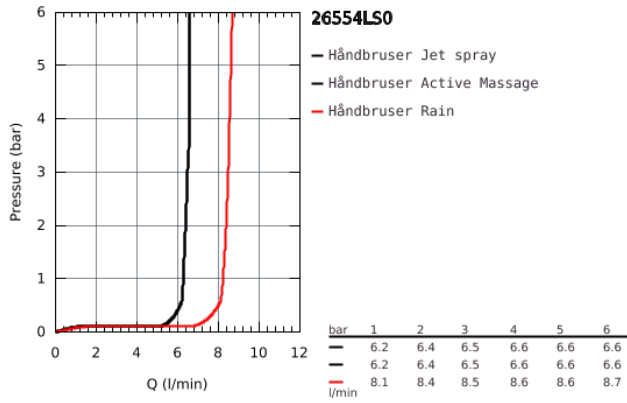

26 554 LS0 RAINSHOWER SMARTACTIVE 150 HÅNDBRUSER 3 SPRAYS

PRODUKTBESKRIVELSE

- Farve: Moon white
- sprayplade moon white
- GROHE Rain med DripStop, Jet med DripStop, ActiveMassage
- GROHE Water Saving 9,5 l/min gennemstrømningsbegrænser
- GROHE DreamSpray perfekt spraymønster
- GROHE SmartTip vælg stråletype ved trykke på ringen bag på.
- GROHE Long-Life Shine-belægning
- SpeedClean antikalksystem
- Indvendig vandføring for længere levetid
- universelt monteringsystem, passer alle standard bruseslanger
- velegnet til gennemstrømsvarmer
- min. tryk 1,0 bar

26 554 LS0 RAINSHOWER SMARTACTIVE 150 HÅNDBRUSER 3 SPRAYS

Pure Freude
an Wasser

26 554 LS0 RAINSHOWER SMARTACTIVE 150 HÅNDBRUSER 3 SPRAYS

RESERVEDELE , december 2017 – now

1: Si til håndbruser (Bestillingsnummer 0700200M)