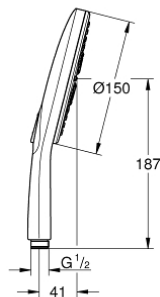

26 554 LS0 RAINSHOWER SMARTACTIVE 150 HÅNDBRUSER 3 SPRAYS

PRODUKTBESKRIVELSE

- Farve: Moon white
- sprayplade moon white
- GROHE Rain med DripStop, Jet med DripStop, ActiveMassage
- GROHE Water Saving 9,5 l/min gennemstrømningsbegrænser
- GROHE DreamSpray perfekt spraymønster
- GROHE SmartTip vælg stråletype ved trykke på ringen bag på.
- GROHE Long-Life Shine-belægning
- SpeedClean antikalksystem
- Indvendig vandføring for længere levetid
- universelt monteringsystem, passer alle standard bruseslanger
- velegnet til gennemstrømsvarmer
- min. tryk 1,0 bar

26 554 LS0 RAINSHOWER SMARTACTIVE 150 HÅNDBRUSER 3 SPRAYS

Pure Freude
an Wasser

26 554 LS0 RAINSHOWER SMARTACTIVE 150 HÅNDBRUSER 3 SPRAYS

RESERVEDELE , december 2017 – now

1: Si til håndbruser (Bestillingsnummer 0700200M)