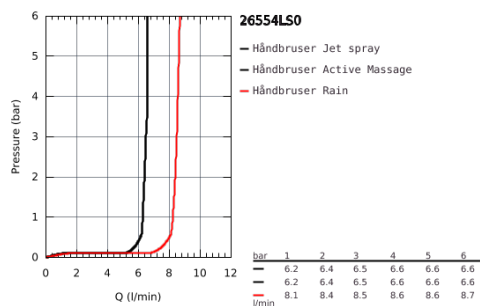

26 554 LS0 RAINSHOWER SMARTACTIVE 150 HÅNDBRUSER 3 SPRAYS

PRODUKTBESKRIVELSE

- Farve: Moon white
- sprayplade moon white
- GROHE Rain med DripStop, Jet med DripStop, ActiveMassage
- GROHE Water Saving 9,5 l/min gennemstrømningsbegrænser
- GROHE DreamSpray perfekt spraymønster
- GROHE SmartTip vælg stråletype ved trykke på ringen bag på.
- GROHE Long-Life Shine-belægning
- SpeedClean antikalksystem
- Indvendig vandføring for længere levetid
- universelt monteringsystem, passer alle standard bruseslanger
- velegnet til gennemstrømsvarmer
- min. tryk 1,0 bar

26 554 LS0 RAINSHOWER SMARTACTIVE 150 HÅNDBRUSER 3 SPRAYS

Pure Freude
an Wasser

26 554 LS0 RAINSHOWER SMARTACTIVE 150 HÅNDBRUSER 3 SPRAYS

RESERVEDELE , december 2017 – now

1: Si til håndbruser (Bestillingsnummer 0700200M)