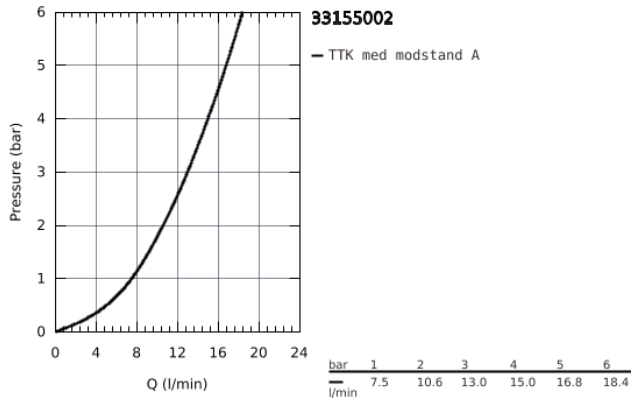

33 155 002 EUROPLUS HÅNDVASKARMATUR