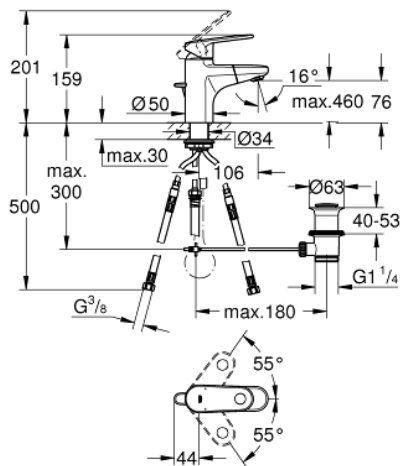

### PRODUKTBESKRIVELSE

- Farve: Krom
- Ethulsmontage
- metalgreb
- GROHE SilkMove 35mm keramisk patron
- justerbar volumenbegrænser
- indstillelig minimumsmængde 2,5 l/min
- temperaturbegrænser
- GROHE Long-Life Shine-krombelægning
- system til hurtig montage
- udtrækeligt udløb med mousseur
- integreret kontraventil
- løftestang med bundventil 1 1/4"
- Fleksible tilslutningslanger 3/8"

## 33 155 002 EUROPLUS HÅNDVASKARMATUR

**RESERVEDELE** , september 2017 – now

- 1: Greb (Bestillingsnummer 46647000)
- 2: Kappe (Bestillingsnummer 46492000)
- 3: Skrue kobling (Bestillingsnummer 46460000)
- 4: Patron (Bestillingsnummer 46374000)
- 5: håndbruser (Bestillingsnummer 46674000)
- 5.1: Perlator (Bestillingsnummer 64447000)
- 6: Styrestang (Bestillingsnummer 64304000)
- 7: Monteringsæt til Zedra / Minta (Bestillingsnummer 46078000)
- 8: Trykfjeder til køkken med udtræksbruser (Bestillingsnummer 07239000)
- 9: Afløbsgarniture 1 1/4" (Bestillingsnummer 28910000)
- 9.1: Prop (Bestillingsnummer 07182000)
- 9.2: Kuglestang (Bestillingsnummer 07052000)
- 10: Trykslange (Bestillingsnummer 46255000)
- 11: Kuglestang (Bestillingsnummer 07341000)\*