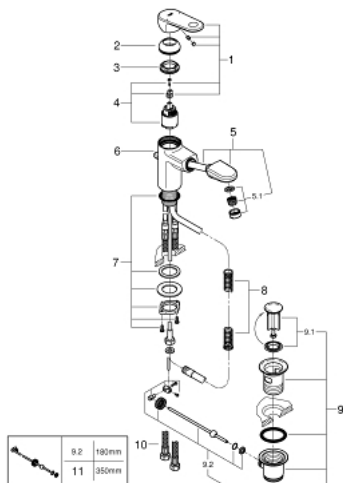

### PRODUKTBESKRIVELSE

- Farve: Krom
- Ethulsmontage
- metalgreb
- GROHE SilkMove 35mm keramisk patron
- justerbar volumenbegrænser
- indstillelig minimumsmængde 2,5 l/min
- temperaturbegrænser
- GROHE Long-Life Shine-krombelægning
- system til hurtig montage
- udtrækeligt udløb med mousseur
- integreret kontraventil
- løftestang med bundventil 1 1/4"
- Fleksible tilslutningslanger 3/8"

## 33 155 002 EUROPLUS HÅNDVASKARMATUR

**RESERVEDELE** , september 2017 – now

- 1: Greb (Bestillingsnummer 46647000)
- 2: Kappe (Bestillingsnummer 46492000)
- 3: Skrue kobling (Bestillingsnummer 46460000)
- 4: Patron (Bestillingsnummer 46374000)
- 5: håndbruser (Bestillingsnummer 46674000)
- 5.1: Perlator (Bestillingsnummer 64447000)
- 6: Styrestang (Bestillingsnummer 64304000)
- 7: Monteringsæt til Zedra / Minta (Bestillingsnummer 46078000)
- 8: Trykfjeder til køkken med udtræksbruser (Bestillingsnummer 07239000)
- 9: Afløbsgarniture 1 1/4" (Bestillingsnummer 28910000)
- 9.1: Prop (Bestillingsnummer 07182000)
- 9.2: Kuglestang (Bestillingsnummer 07052000)
- 10: Trykslange (Bestillingsnummer 46255000)
- 11: Kuglestang (Bestillingsnummer 07341000)\*