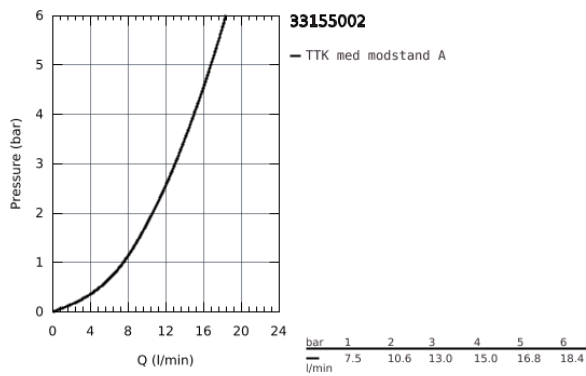

### PRODUKTBESKRIVELSE

- Farve: Krom
- Ethulsmontage
- metalgreb
- GROHE SilkMove 35mm keramisk patron
- justerbar volumenbegrænser
- indstillelig minimumsmængde 2,5 l/min
- temperaturbegrænser
- GROHE Long-Life Shine-krombelægning
- system til hurtig montage
- udtrækeligt udløb med mousseur
- integreret kontraventil
- løftestang med bundventil 1 1/4"
- Fleksible tilslutningslanger 3/8"