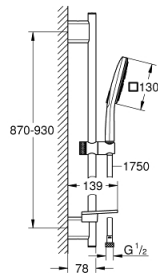

26 586 000 RAINSHOWER SMARTACTIVE 130 CUBE BRUSESTANGSÆT 3 SPRAYS

PRODUKTBESKRIVELSE

- Farve: Krom
- bestående af:
 - håndbruser Rainshower SmartActive 130 Cube (26 550)
 - brusestang 900 mm
 - med vægholdere
 - Silverflex bruseslange 1.750 mm (28 388 000)
 - GROHE EasyReach bakke
 - GROHE DreamSpray perfekt spraymønster
 - GROHE Long-Life Shine-krombelægning
 - GROHE FastFixation Plus justerbar afstand mellem skruer kan bruges ved eksisterende skruenhuller
 - GROHE TileFix justerbar dybde på top og bund montering
 - SpeedClean antikalksystem
 - Indvendig vandføring for længere levetid
 - TwistStop for at undgå snoede bruseslanger
 - velegnet til gennemstrømsvarmer

26 586 000 RAINSHOWER SMARTACTIVE 130 CUBE BRUDESTANGSÆT 3 SPRAYS

26 586 000 **RAINSHOWER SMARTACTIVE 130 CUBE BRUDESTANGSÆT 3 SPRAYS**

RESERVEDELE , marts 2018 – now

- 1: Bruserstangsholder (Bestillingsnummer 48425000)
- 2: Glideelement (Bestillingsnummer 48424000)
- 3: Sæbeskål (Bestillingsnummer 48426000)
- 4: Si til håndbruser (Bestillingsnummer 0700200M)