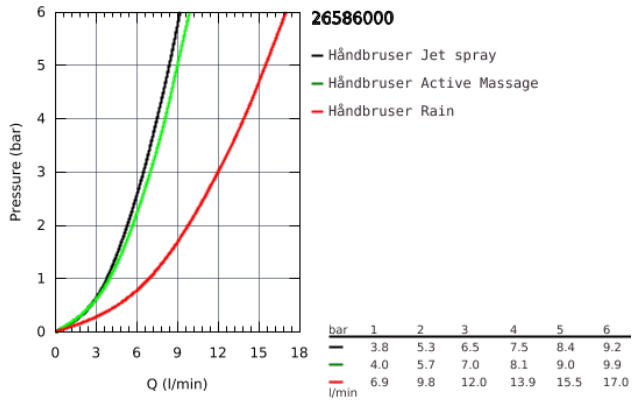

26 586 000 RAINSHOWER SMARTACTIVE 130 CUBE BRUSESTANGSÆT 3 SPRAYS

PRODUKTBESKRIVELSE

- Farve: Krom
- bestående af:
 - håndbruser Rainshower SmartActive 130 Cube (26 550)
 - brusestang 900 mm
 - med vægholdere
 - Silverflex bruseslange 1.750 mm (28 388 000)
 - GROHE EasyReach bakke
 - GROHE DreamSpray perfekt spraymønster
 - GROHE Long-Life Shine-krombelægning
 - GROHE FastFixation Plus justerbar afstand mellem skruer kan bruges ved eksisterende skruenhuller
 - GROHE TileFix justerbar dybde på top og bund montering
 - SpeedClean antikalksystem
 - Indvendig vandføring for længere levetid
 - TwistStop for at undgå snoede bruseslanger
 - velegnet til gennemstrømsvarmer

26 586 000 RAINSHOWER SMARTACTIVE 130 CUBE BRUDESTANGSÆT 3 SPRAYS

26 586 000 **RAINSHOWER SMARTACTIVE 130 CUBE BRUDESTANGSÆT 3 SPRAYS**

RESERVEDELE , marts 2018 – now

- 1: Bruserstangsholder (Bestillingsnummer 48425000)
- 2: Glideelement (Bestillingsnummer 48424000)
- 3: Sæbeskål (Bestillingsnummer 48426000)
- 4: Si til håndbruser (Bestillingsnummer 0700200M)