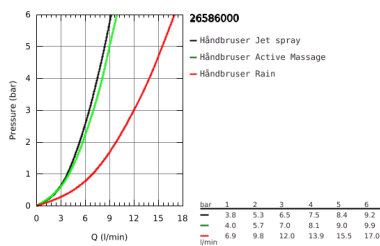

26 586 000 RAINSHOWER SMARTACTIVE 130 CUBE BRUSESTANGSÆT 3 SPRAYS

PRODUKTBESKRIVELSE

- Farve: Krom
- bestående af:
 - håndbruser Rainshower SmartActive 130 Cube (26 550)
 - brusestang 900 mm
 - med vægholdere
 - Silverflex bruseslange 1.750 mm (28 388 000)
 - GROHE EasyReach bakke
 - GROHE DreamSpray perfekt spraymønster
 - GROHE Long-Life Shine-krombelægning
 - GROHE FastFixation Plus justerbar afstand mellem skruer kan bruges ved eksisterende skruenhuller
 - GROHE TileFix justerbar dybde på top og bund montering
 - SpeedClean antikalksystem
 - Indvendig vandføring for længere levetid
 - TwistStop for at undgå snoede bruseslanger
 - velegnet til gennemstrømsvarmer

26 586 000 RAINSHOWER SMARTACTIVE 130 CUBE BRUDESTANGSÆT 3 SPRAYS

26 586 000 **RAINSHOWER SMARTACTIVE 130 CUBE BRUDESTANGSÆT 3 SPRAYS**

RESERVEDELE , marts 2018 – now

- 1: Bruserstangsholder (Bestillingsnummer 48425000)
- 2: Glideelement (Bestillingsnummer 48424000)
- 3: Sæbeskål (Bestillingsnummer 48426000)
- 4: Si til håndbruser (Bestillingsnummer 0700200M)