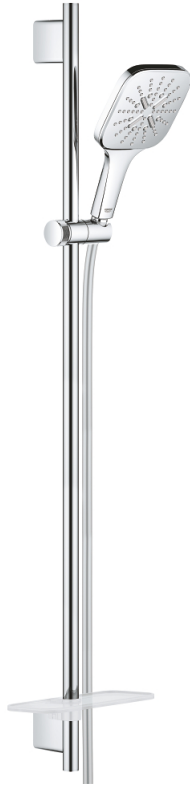

26 586 000 RAINSHOWER SMARTACTIVE 130 CUBE BRUSESTANGSÆT 3 SPRAYS

PRODUKTBESKRIVELSE

- Farve: Krom
- bestående af:
 - håndbruser Rainshower SmartActive 130 Cube (26 550)
 - brusestang 900 mm
 - med vægholdere
 - Silverflex bruseslange 1.750 mm (28 388 000)
 - GROHE EasyReach bakke
 - GROHE DreamSpray perfekt spraymønster
 - GROHE Long-Life Shine-krombelægning
 - GROHE FastFixation Plus justerbar afstand mellem skruer kan bruges ved eksisterende skruenhuller
 - GROHE TileFix justerbar dybde på top og bund montering
 - SpeedClean antikalksystem
 - Indvendig vandføring for længere levetid
 - TwistStop for at undgå snoede bruseslanger
 - velegnet til gennemstrømsvarmer

26 586 000 RAINSHOWER SMARTACTIVE 130 CUBE BRUDESTANGSÆT 3 SPRAYS

26 586 000 **RAINSHOWER SMARTACTIVE 130 CUBE BRUDESTANGSÆT 3 SPRAYS**

RESERVEDELE , marts 2018 – now

- 1: Bruserstangsholder (Bestillingsnummer 48425000)
- 2: Glideelement (Bestillingsnummer 48424000)
- 3: Sæbeskål (Bestillingsnummer 48426000)
- 4: Si til håndbruser (Bestillingsnummer 0700200M)