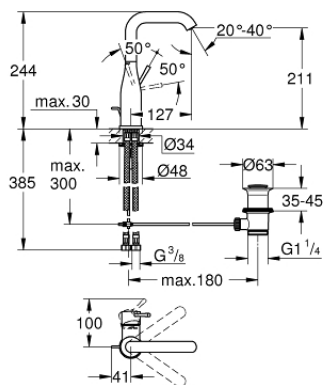

32 628 AL1 ESSENCE HÅNDVASKARMATUR

PRODUKTBESKRIVELSE

- Farve: Børstet Hard Graphite
- Ethulsmontage
- metalgreb
- GROHE SilkMove 28mm keramisk patron
- med temperaturbegrænser
- GROHE Long-Life Shine-belægning
- GROHE Water Saving mousseur 5,7 l/min
- GROHE Aquaguide justerbar mousseur
- GROHE FastFixation Plus installationssystem
- svingbart udløb med mousseur og udsvingsbegrænser
- løftestang med bundventil 1 1/4"
- Fleksible tilslutningslanger 3/8"
- min. tryk 1,0 bar

32 628 AL1 ESSENCE HÅNDVASKARMATUR

32 628 AL1 ESSENCE HÅNDVASKARMATUR

RESERVEDELE , juli 2016 – now

- 1: Greb (Bestillingsnummer 46919AL0)
 - 2: Patron (Bestillingsnummer 46580000)
 - 3: tud (Bestillingsnummer 13374AL0)
 - 4: Styrestang (Bestillingsnummer 46739AL0)
 - 5: Monteringsset til Zedra / Minta (Bestillingsnummer 46645000)
 - 6: Afløbsgarniture 1 1/4" (Bestillingsnummer 28910AL0)
 - 6.1: Prop (Bestillingsnummer 07182AL0)
 - 6.2: Kuglestang (Bestillingsnummer 07052000)
 - 7: Trykslange (Bestillingsnummer 46255000)
 - 8: Montagenøgle til håndvask-, bidet - og batterier (Bestillingsnummer 19017000)*
 - 9: Kuglestang (Bestillingsnummer 07341000)*
- * Valgfrit tilbehør