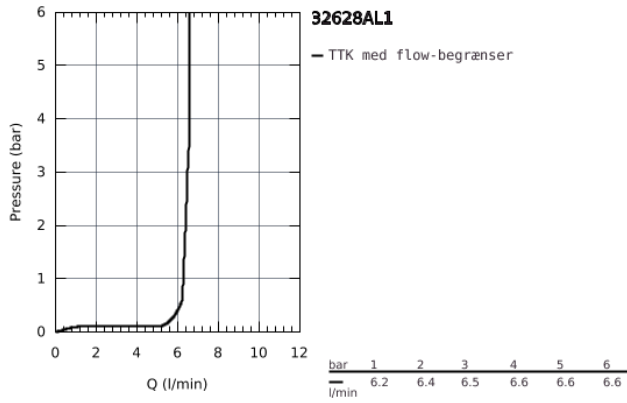

32 628 AL1 ESSENCE HÅNDVASKARMATUR

PRODUKTBESKRIVELSE

- Farve: Børstet Hard Graphite
- Ethulsmontage
- metalgreb
- GROHE SilkMove 28mm keramisk patron
- med temperaturbegrænser
- GROHE Long-Life Shine-belægning
- GROHE Water Saving mousseur 5,7 l/min
- GROHE Aquaguide justerbar mousseur
- GROHE FastFixation Plus installationssystem
- svingbart udløb med mousseur og udsvingsbegrænser
- løftestang med bundventil 1 1/4"
- Fleksible tilslutningslanger 3/8"
- min. tryk 1,0 bar

32 628 AL1 ESSENCE HÅNDVASKARMATUR

32 628 AL1 ESSENCE HÅNDVASKARMATUR

RESERVEDELE , juli 2016 – now

- 1: Greb (Bestillingsnummer 46919AL0)
 - 2: Patron (Bestillingsnummer 46580000)
 - 3: tud (Bestillingsnummer 13374AL0)
 - 4: Styrestang (Bestillingsnummer 46739AL0)
 - 5: Monteringsset til Zedra / Minta (Bestillingsnummer 46645000)
 - 6: Afløbsgarniture 1 1/4" (Bestillingsnummer 28910AL0)
 - 6.1: Prop (Bestillingsnummer 07182AL0)
 - 6.2: Kuglestang (Bestillingsnummer 07052000)
 - 7: Trykslange (Bestillingsnummer 46255000)
 - 8: Montagenøgle til håndvask-, bidet - og batterier (Bestillingsnummer 19017000)*
 - 9: Kuglestang (Bestillingsnummer 07341000)*
- * Valgfrit tilbehør