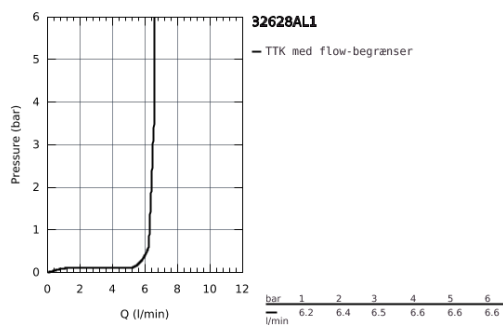

32 628 AL1 ESSENCE HÅNDVASKARMATUR

PRODUKTBESKRIVELSE

- Farve: Børstet Hard Graphite
- Ethulsmontage
- metalgreb
- GROHE SilkMove 28mm keramisk patron
- med temperaturbegrænser
- GROHE Long-Life Shine-belægning
- GROHE Water Saving mousseur 5,7 l/min
- GROHE Aquaguide justerbar mousseur
- GROHE FastFixation Plus installationssystem
- svingbart udløb med mousseur og udsvingsbegrænser
- løftestang med bundventil 1 1/4"
- Fleksible tilslutningslanger 3/8"
- min. tryk 1,0 bar

32 628 AL1 ESSENCE HÅNDVASKARMATUR

32 628 AL1 ESSENCE HÅNDVASKARMATUR

RESERVEDELE , juli 2016 – now

- 1: Greb (Bestillingsnummer 46919AL0)
 - 2: Patron (Bestillingsnummer 46580000)
 - 3: tud (Bestillingsnummer 13374AL0)
 - 4: Styrestang (Bestillingsnummer 46739AL0)
 - 5: Monteringsset til Zedra / Minta (Bestillingsnummer 46645000)
 - 6: Afløbsgarniture 1 1/4" (Bestillingsnummer 28910AL0)
 - 6.1: Prop (Bestillingsnummer 07182AL0)
 - 6.2: Kuglestang (Bestillingsnummer 07052000)
 - 7: Trykslange (Bestillingsnummer 46255000)
 - 8: Montagenøgle til håndvask-, bidet - og batterier (Bestillingsnummer 19017000)*
 - 9: Kuglestang (Bestillingsnummer 07341000)*
- * Valgfrit tilbehør