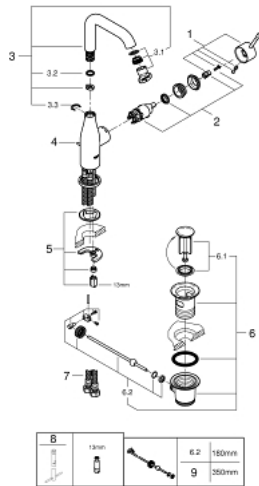

32 628 AL1 ESSENCE HÅNDVASKARMATUR

PRODUKTBESKRIVELSE

- Farve: Børstet Hard Graphite
- Ethulsmontage
- metalgreb
- GROHE SilkMove 28mm keramisk patron
- med temperaturbegrænser
- GROHE Long-Life Shine-belægning
- GROHE Water Saving mousseur 5,7 l/min
- GROHE Aquaguide justerbar mousseur
- GROHE FastFixation Plus installationssystem
- svingbart udløb med mousseur og udsvingsbegrænser
- løftestang med bundventil 1 1/4"
- Fleksible tilslutningslanger 3/8"
- min. tryk 1,0 bar

32 628 AL1 ESSENCE HÅNDVASKARMATUR

32 628 AL1 ESSENCE HÅNDVASKARMATUR

RESERVEDELE , juli 2016 – now

- 1: Greb (Bestillingsnummer 46919AL0)
 - 2: Patron (Bestillingsnummer 46580000)
 - 3: tud (Bestillingsnummer 13374AL0)
 - 4: Styrestang (Bestillingsnummer 46739AL0)
 - 5: Monteringsset til Zedra / Minta (Bestillingsnummer 46645000)
 - 6: Afløbsgarniture 1 1/4" (Bestillingsnummer 28910AL0)
 - 6.1: Prop (Bestillingsnummer 07182AL0)
 - 6.2: Kuglestang (Bestillingsnummer 07052000)
 - 7: Trykslange (Bestillingsnummer 46255000)
 - 8: Montagenøgle til håndvask-, bidet - og batterier (Bestillingsnummer 19017000)*
 - 9: Kuglestang (Bestillingsnummer 07341000)*
- * Valgfrit tilbehør