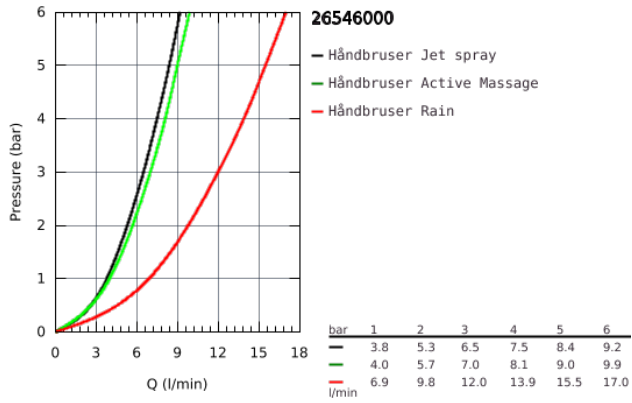

26 546 000 RAINSHOWER SMARTACTIVE 130 BRUSESTANGSÆT 3 SPRAYS

PRODUKTBESKRIVELSE

- Farve: Krom
- bestående af:
 - håndbruser Rainshower SmartActive 130 (26 544)
 - Brusestang 600 mm
 - med vægholdere
 - Silverflex bruseslange 1.750 mm (28 388 000)
 - GROHE EasyReach bakke
 - GROHE DreamSpray perfekt spraymønster
 - GROHE Long-Life Shine-krombelægning
 - GROHE FastFixation Plus justerbar afstand mellem skruer kan bruges ved eksisterende skruenhuller
 - GROHE TileFix justerbar dybde på top og bund montering
 - SpeedClean antikalksystem
 - Indvendig vandføring for længere levetid
 - TwistStop for at undgå snoede bruseslanger
 - velegnet til gennemstrømsvarmer

26 546 000 RAINSHOWER SMARTACTIVE 130 BRUDESTANGSÆT 3 SPRAYS

26 546 000 **RAINSHOWER SMARTACTIVE 130 BRUSESTANGSÆT 3 SPRAYS**

RESERVEDELE, december 2017 – now

1: Bruserstangsholder (Bestillingsnummer 48425000)