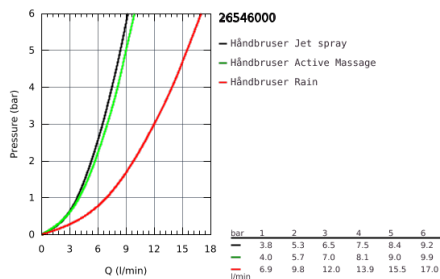

26 546 000 RAINSHOWER SMARTACTIVE 130 BRUSESTANGSÆT 3 SPRAYS

PRODUKTBESKRIVELSE

- Farve: Krom
- bestående af:
 - håndbruser Rainshower SmartActive 130 (26 544)
 - Brusestang 600 mm
 - med vægholdere
 - Silverflex bruseslange 1.750 mm (28 388 000)
 - GROHE EasyReach bakke
 - GROHE DreamSpray perfekt spraymønster
 - GROHE Long-Life Shine-krombelægning
 - GROHE FastFixation Plus justerbar afstand mellem skruer kan bruges ved eksisterende skruenhuller
 - GROHE TileFix justerbar dybde på top og bund montering
 - SpeedClean antikalksystem
 - Indvendig vandføring for længere levetid
 - TwistStop for at undgå snoede bruseslanger
 - velegnet til gennemstrømsvarmer

26 546 000 RAINSHOWER SMARTACTIVE 130 BRUDESTANGSÆT 3 SPRAYS

26 546 000 **RAINSHOWER SMARTACTIVE 130 BRUSESTANGSÆT 3 SPRAYS**

RESERVEDELE, december 2017 – now

1: Bruserstangsholder (Bestillingsnummer 48425000)