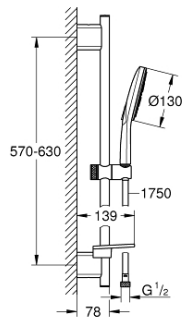

26 546 000 RAINSHOWER SMARTACTIVE 130 BRUSESTANGSÆT 3 SPRAYS

PRODUKTBESKRIVELSE

- Farve: Krom
- bestående af:
 - håndbruser Rainshower SmartActive 130 (26 544)
 - Brusestang 600 mm
 - med vægholdere
 - Silverflex bruseslange 1.750 mm (28 388 000)
 - GROHE EasyReach bakke
 - GROHE DreamSpray perfekt spraymønster
 - GROHE Long-Life Shine-krombelægning
 - GROHE FastFixation Plus justerbar afstand mellem skruer kan bruges ved eksisterende skruenhuller
 - GROHE TileFix justerbar dybde på top og bund montering
 - SpeedClean antikalksystem
 - Indvendig vandføring for længere levetid
 - TwistStop for at undgå snoede bruseslanger
 - velegnet til gennemstrømsvarmer

26 546 000 RAINSHOWER SMARTACTIVE 130 BRUDESTANGSÆT 3 SPRAYS

26 546 000 **RAINSHOWER SMARTACTIVE 130 BRUSESTANGSÆT 3 SPRAYS**

RESERVEDELE, december 2017 – now

1: Bruserstangsholder (Bestillingsnummer 48425000)

2: Glideelement (Bestillingsnummer 48424000)

3: Sæbeskål (Bestillingsnummer 48426000)

4: Si til håndbruser (Bestillingsnummer 0700200M)